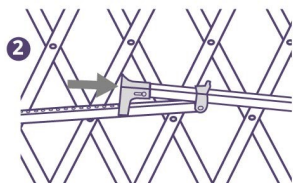

N NORDLINGER
PRO

 100%
Wood from well-managed forests
Bois issu de forêts bien gérées
FSC® C017221

PRESS *fix*

← 65 - 104 →
cm

MODÈLE DÉPOSÉ