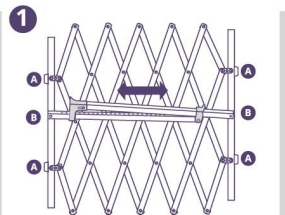

N NORDLINGER
PRO

 100%
Wood from well-managed forests
Bois issu de forêts bien gérées
FSC® C017221

PRESS *fix*

← 65 - 104 →
cm

MODÈLE DÉPOSÉ