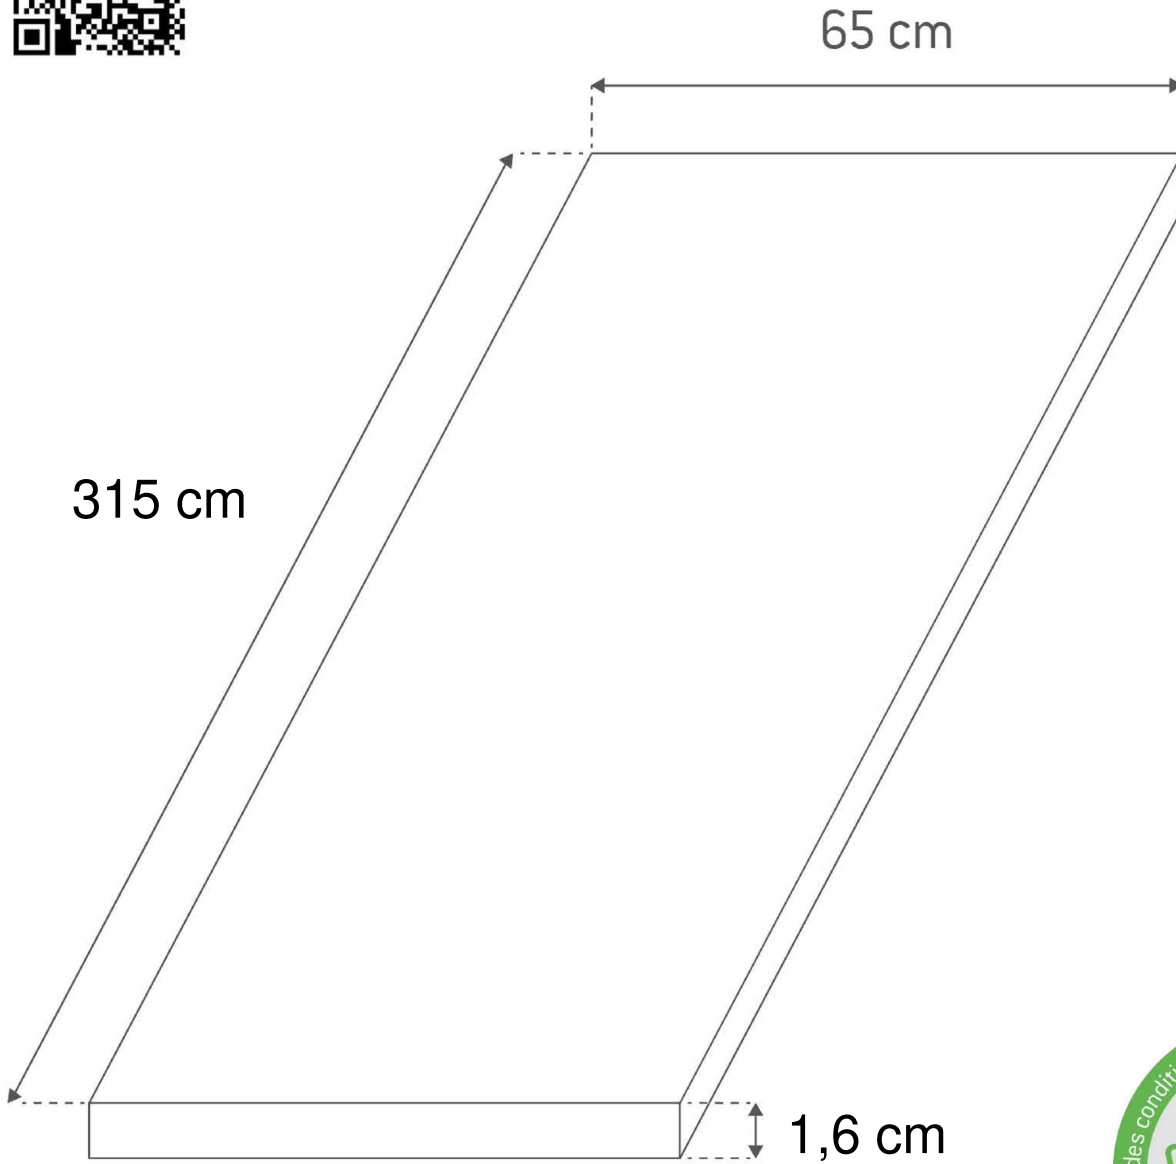

BLANC MAT

Ref	Profondeur	Longueur	Epaisseur	EAN	Garantie	Typologie
82832522	65 cm	315 cm	1,6 cm	8057149323257	5 ans	PLAN TRAV
82834392	65 cm	315 cm	3,8 cm	8057149322519	5 ans	PLAN TRAV
82834037	65 cm	315 cm	5,8 cm	8057149323844	5 ans	PLAN TRAV
82836181	104 cm	126 cm	3,8 cm	8057149325251	5 ans	PLAN ILOT
82835910	40 cm	200 cm	3,8 cm	8057149324506	5 ans	PLAN SNACK
82904960	64 cm	300 cm	0,9 cm	8057149327798	5 ans	CREDENCE

PLAN de TRAVAIL

STRATIFIÉ-HYDROFUGE

BLANC XTRA MAT

315X65 cm

Épaisseur 1,6 cm

(chants latéraux fournis)

Réf LM: 82832522

JUSQU'À
180° C

BLANC XTRA MAT

315X65 cm Épaisseur 1,6 cm

Réf. LM 82832522

PLAN de TRAVAIL

STRATIFIÉ-HYDROFUGE

BLANC XTRA MAT

315X65 cm

Epaisseur 3,8 cm

PZ05411 - VERS. 0.0 - DATE 15/09/2015

PLAN ILOT

STRATIFIÉ-HYDROFUGE

BLANC MAT

126X104 cm

Epaisseur 3,8 cm

Réf. LM836181

PLAN SNACK STRATIFIÉ