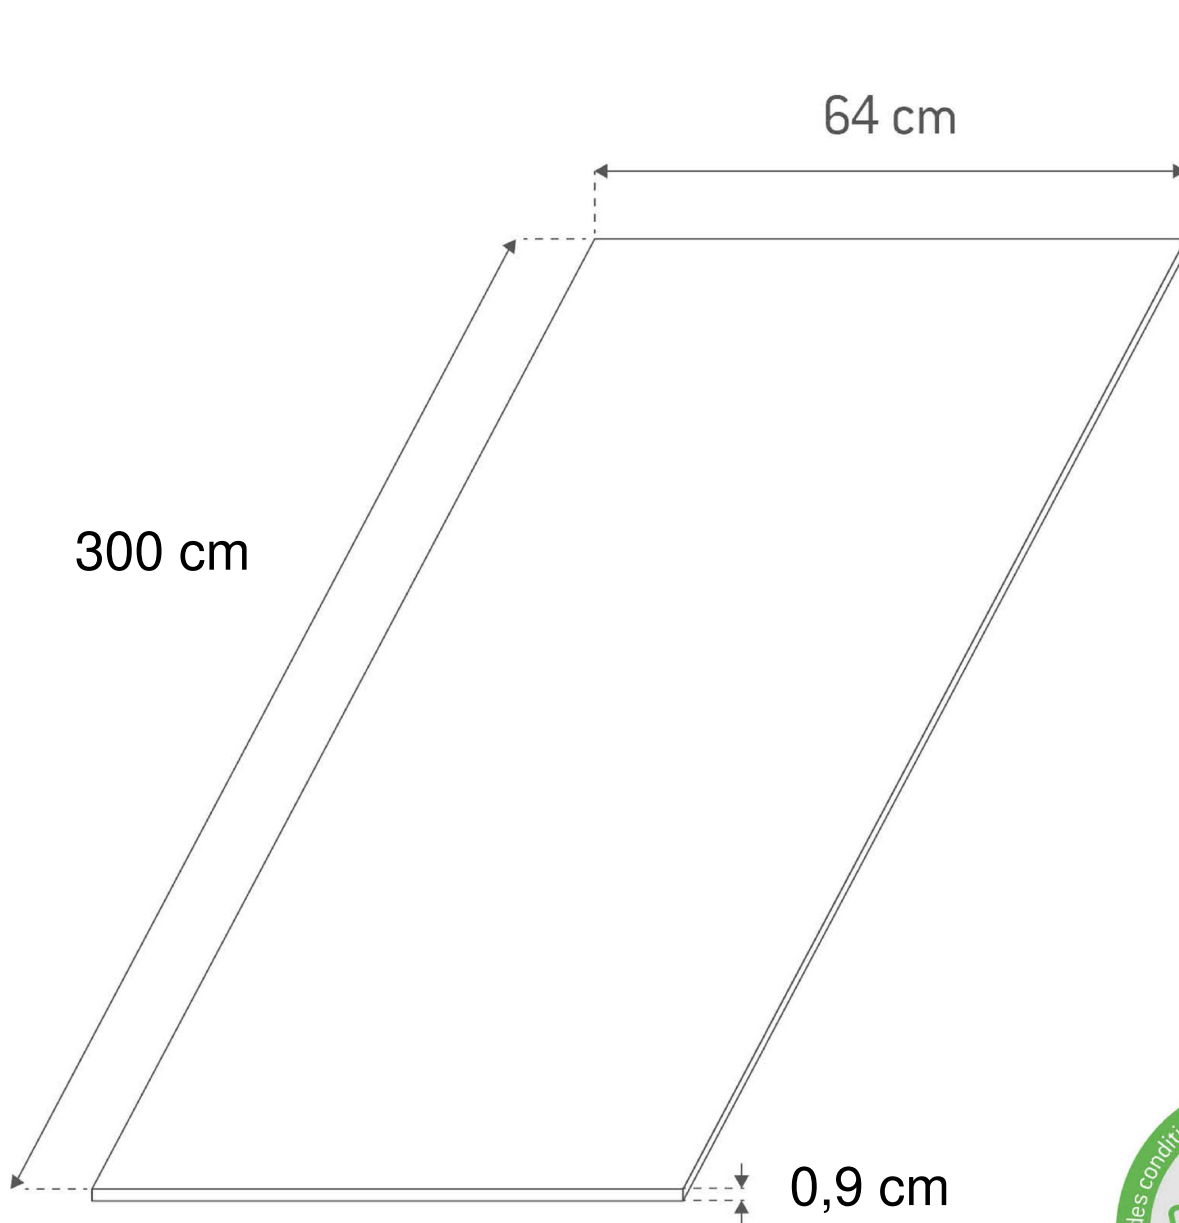

CREDENÇE STRATIFIÉ

BLANC MAT/ARDOISE

300X64 cm
Epaisseur 0,9 cm

Réf LM: 82904960

Résistance
à la chaleur

Résistance
aux chocs

Résistance aux
produits chimiques
et domestiques

Hygiène
alimentaire

Facilité
d'entretien