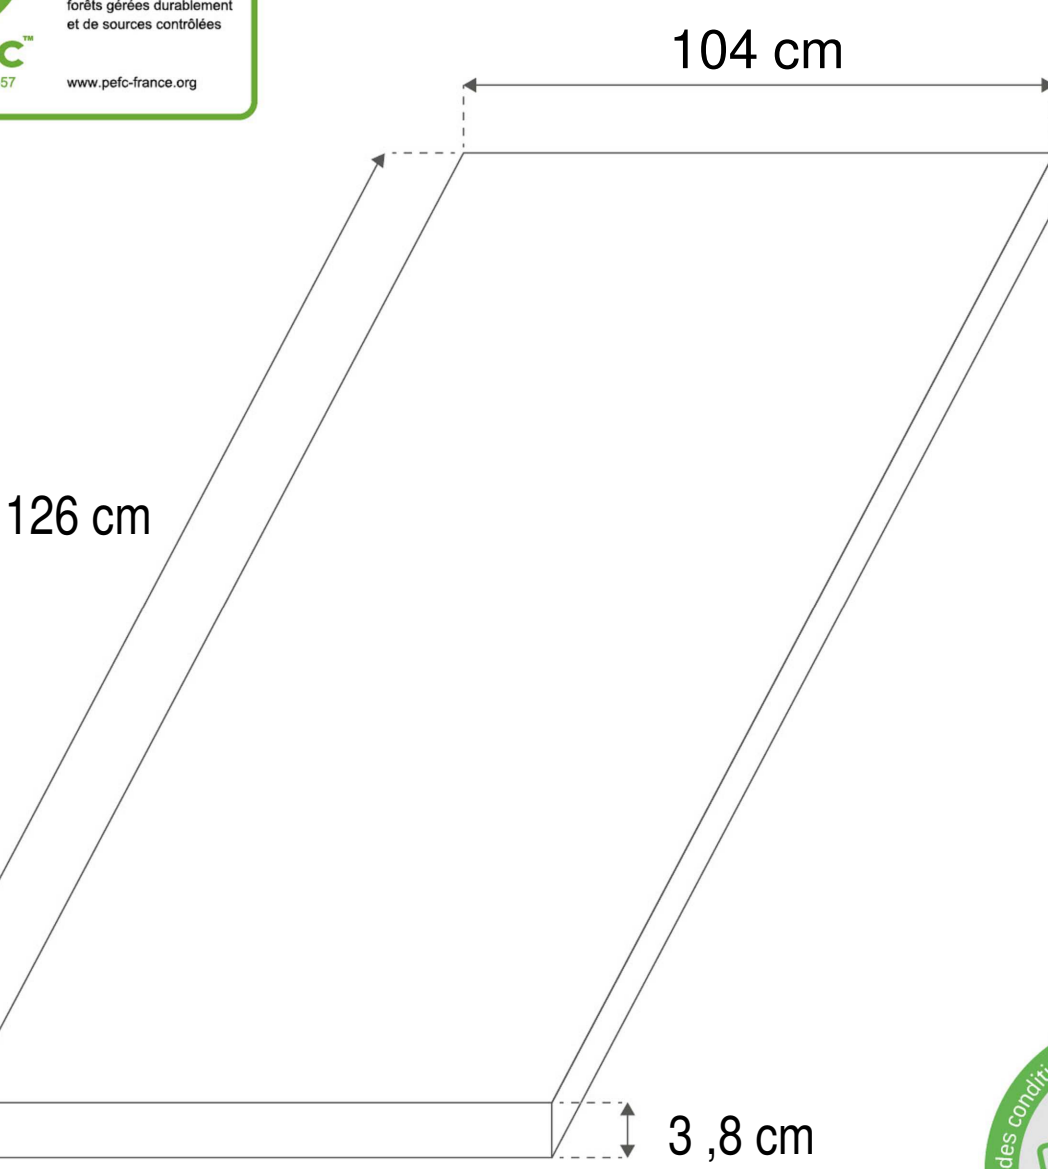

PLAN ILOT

STRATIFIÉ-HYDROFUGE

BLANC MAT

126X104 cm

Epaisseur 3,8 cm

Réf. LM836181

- JUSQU'A 180° C
  Résistance à la chaleur
- Résistance aux chocs
- Résistance aux produits chimiques et domestiques
- Hygiène alimentaire
- Facilité d'entretien
- ~~Non compatible avec le feu~~
- ~~Non compatible avec les ustensiles métalliques~~
- ~~Non compatible avec les produits abrasifs~~