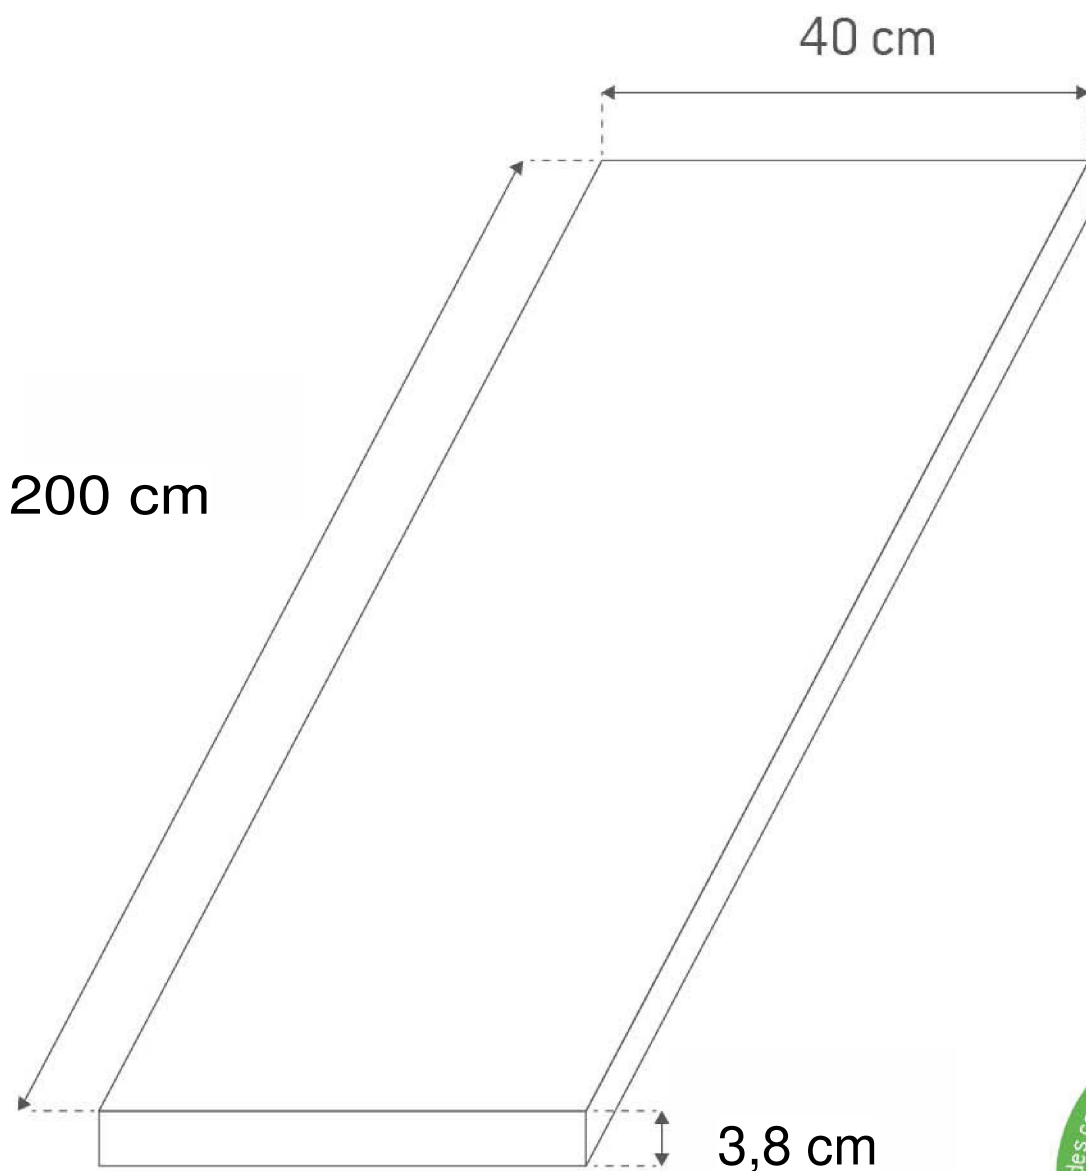

PLAN SNACK STRATIFIÉ

STRATIFIÉ-HYDROFUGE

BLANC MAT

40X200 cm
Epaisseur 3,8 cm

(chants latéraux fournis)

Réf LM: 82835910

Résistance
à la chaleur

Résistance
aux chocs

Résistance aux
produits chimiques
et domestiques

Hygiène
alimentaire

Facilité
d'entretien