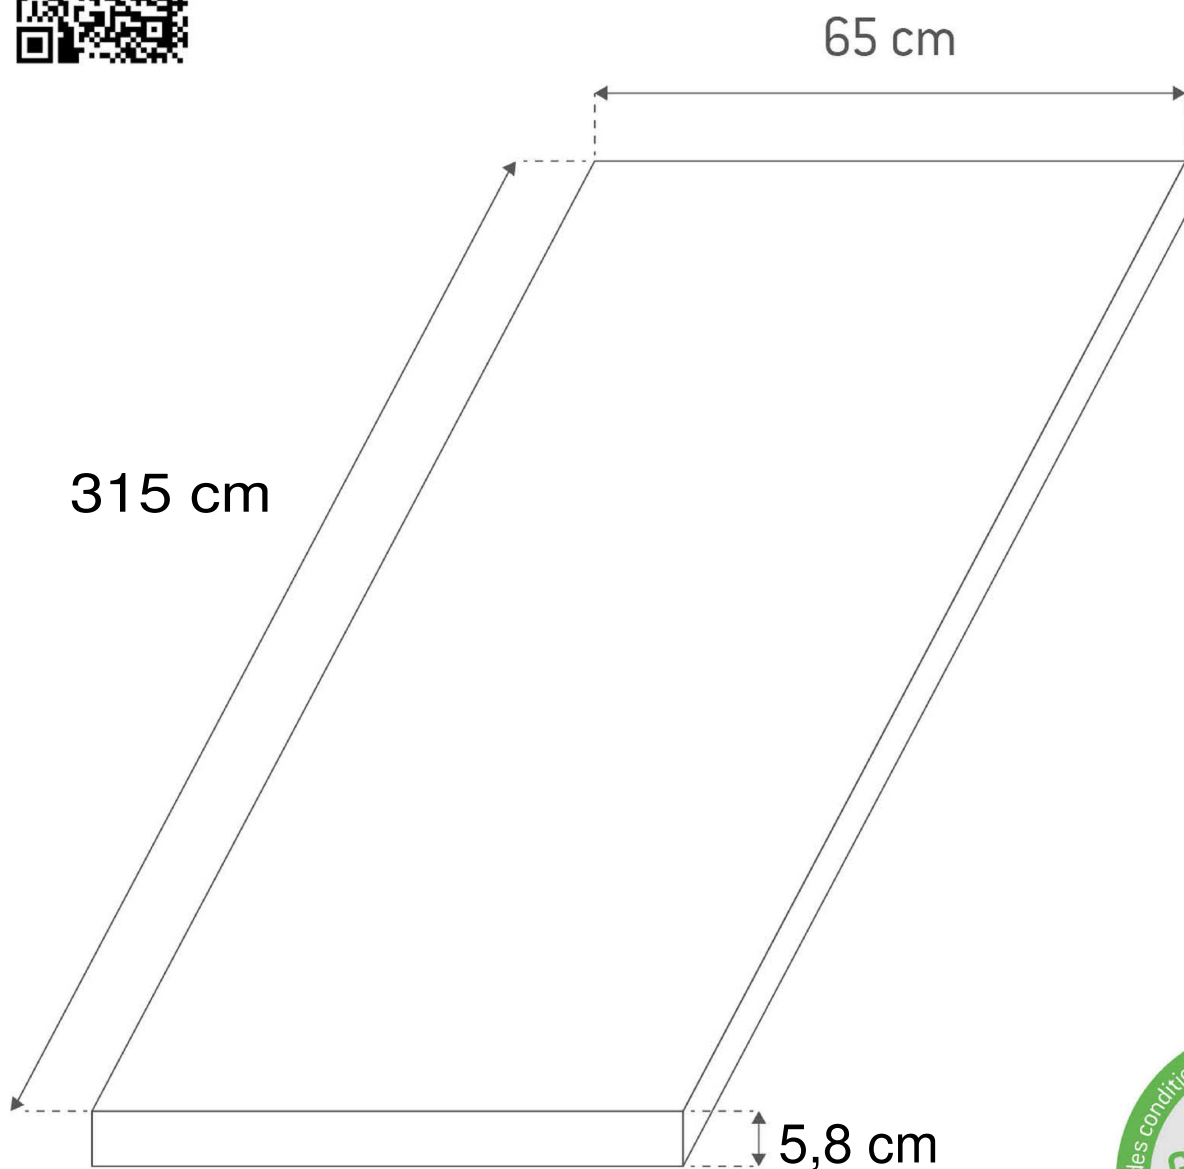

PLAN de TRAVAIL

STRATIFIÉ-HYDROFUGE

BLANC MAT

315X65 cm
Epaisseur 5,8 cm

(chants latéraux fournis)

Réf LM: 82834037

Résistance
à la chaleur

Résistance
aux chocs

Résistance aux
produits chimiques
et domestiques

Hygiène
alimentaire

Facilité
d'entretien