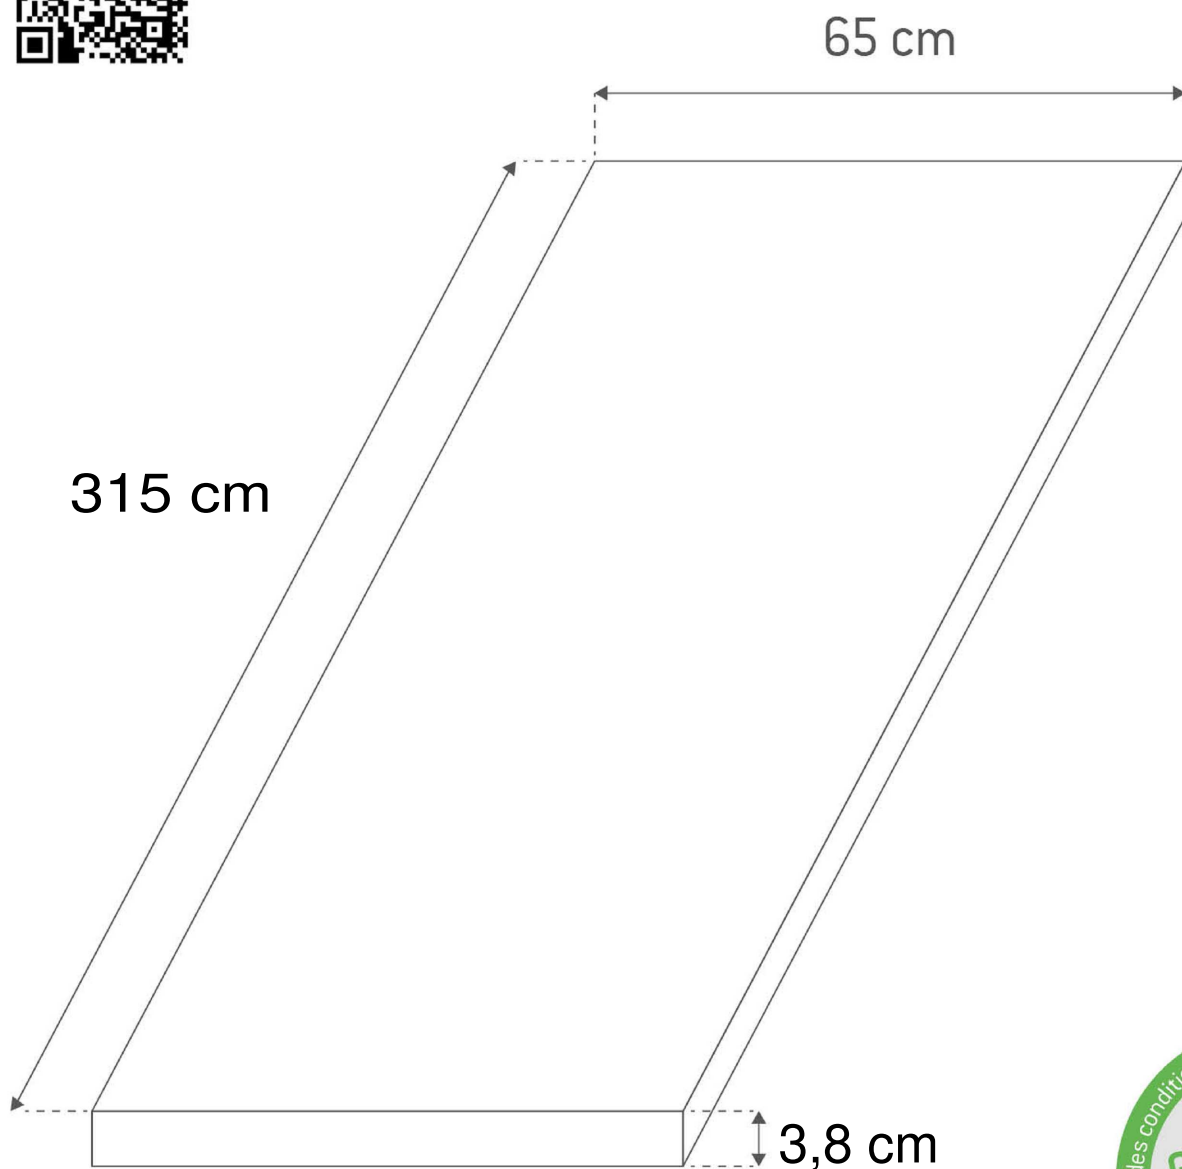

PLAN de TRAVAIL

STRATIFIÉ-HYDROFUGE

BLANC XTRA MAT

315X65 cm

Epaisseur 3,8 cm

(chants latéraux fournis)

Réf LM: 82834392

Résistance à la chaleur

Résistance aux chocs

Résistance aux produits chimiques et domestiques

Hygiène alimentaire

Facilité d'entretien