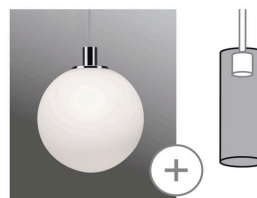

données techniques

Nombre de points lumineux 00

poids net 1.275 g

poids brut 2.520 g

Puissance max. max. 20 W

Technologie Accessoires sans ampoule

Recommandation de pose montage au plafond

Couleur Opale

Forme rond

Matériau Verre

Kaufmaennische_Daten_II

emballages usagés unité SAP 1

Dimensions emballé 40,5 x 41 x 40,5 cm

Nomenclature douanière 94059110000

pays d'origine CN

données commerciale

Unités d'emballage par suremballage 1

Garantie 5 ans