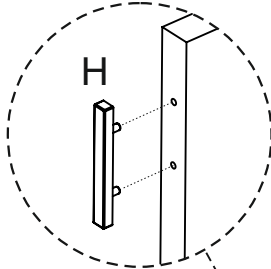

3

4

Karta Gwarancyjna
Warranty card
Garantiekarte

Formularz zgłoszenia reklamacji
Complaint submission form
Formular für die Einreichung von Beschwerden

Filmy instruktażowe
Tutorial videos
Lehrvideos