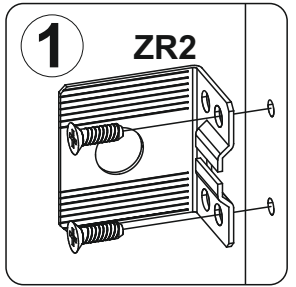

3

4

Karta Gwarancyjna
Warranty card
Garantiekarte

Formularz zgłoszenia reklamacji
Complaint submission form
Formular für die Einreichung von Beschwerden

Filmy instruktażowe
Tutorial videos
Lehrvideos