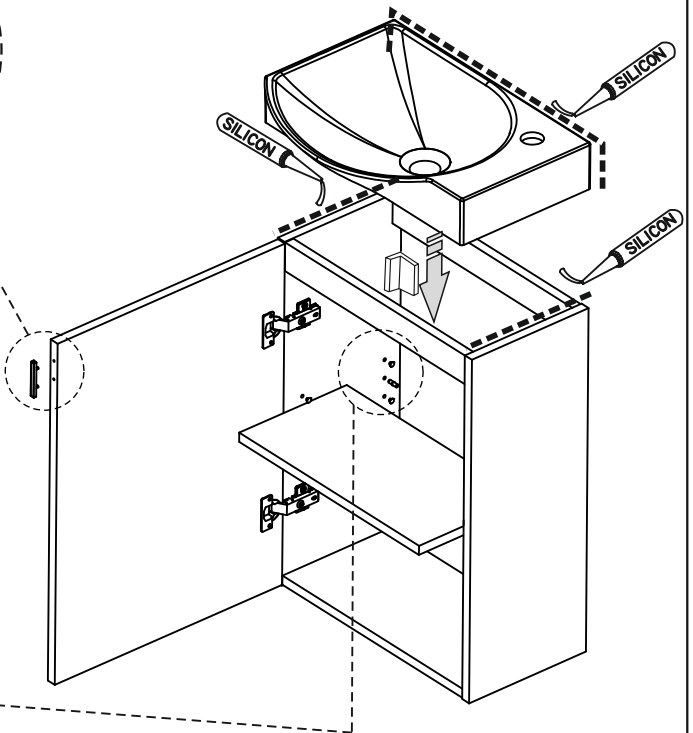

3

4

Karta Gwarancyjna
Warranty card
Garantiekarte

Formularz zgłoszenia reklamacji
Complaint submission form
Formular für die Einreichung von Beschwerden

Filmy instruktażowe
Tutorial videos
Lehrvideos