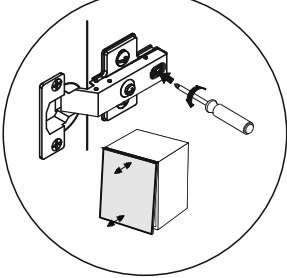

3

4

Karta Gwarancyjna
Warranty card
Garantiekarte

Formularz zgłoszenia reklamacji
Complaint submission form
Formular für die Einreichung von Beschwerden

Filmy instruktażowe
Tutorial videos
Lehrvideos