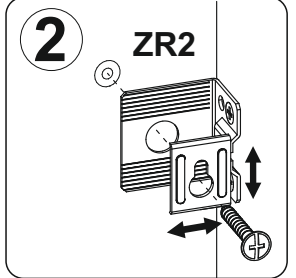

3

4

Karta Gwarancyjna
Warranty card
Garantiekarte

Formularz zgłoszenia reklamacji
Complaint submission form
Formular für die Einreichung von Beschwerden

Filmy instruktażowe
Tutorial videos
Lehrvideos