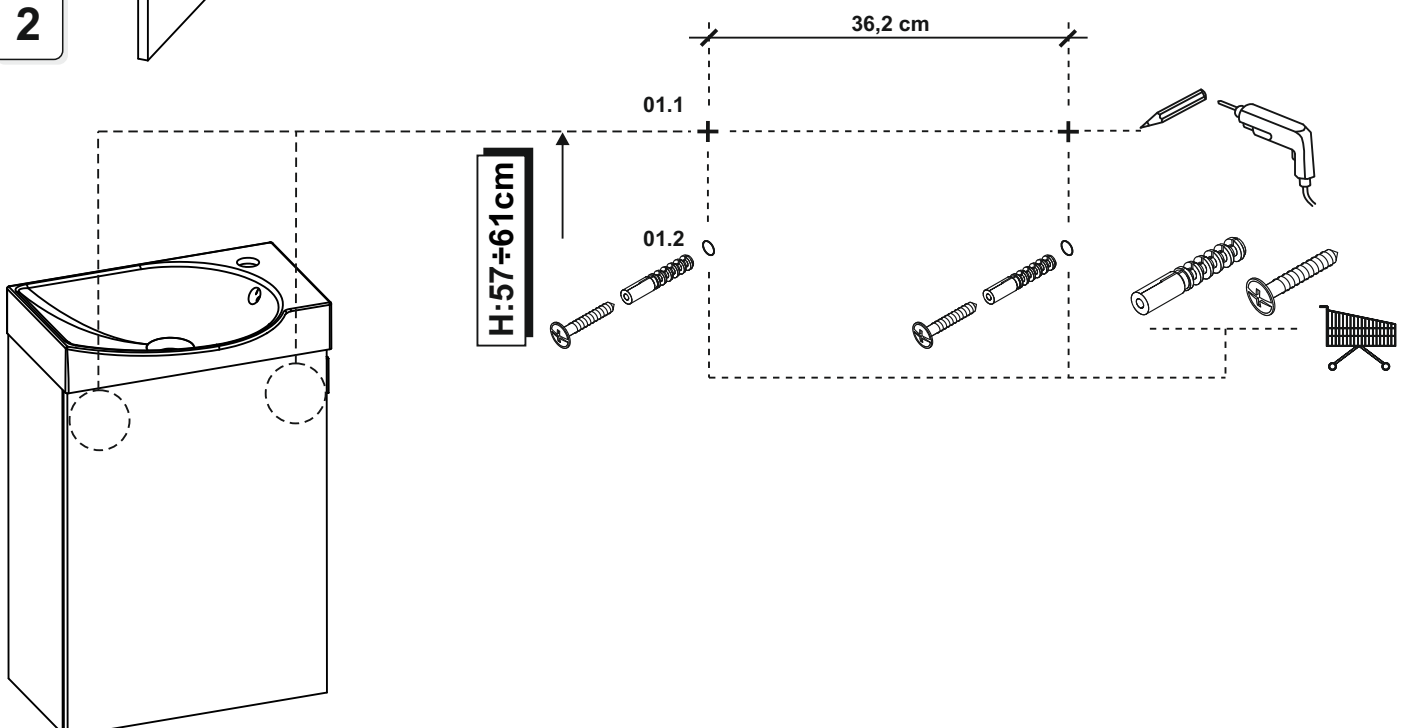

UWAGA! Wyrób należy trwale zamocować do ściany, aby uniknąć ryzyka związanego z przewróceniem / spadnięciem wyrobu. W paczce nie ma śrub mocujących, ponieważ rodzaj mocowania należy dobrać odpowiednio do rodzaju ściany. Dobierz właściwie do Twojego rodzaju ściany.

WARNING! To prevent this furniture from tripping over, fix it to the wall permanently. Fixing devices are not included since different wall materials require different types of fixing devices. Please make sure you choose the correct ones for your type of wall.

2