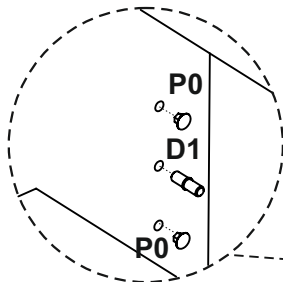

3

4

Karta Gwarancyjna
Warranty card
Garantiekarte

Formularz zgłoszenia reklamacji
Complaint submission form
Formular für die Einreichung von Beschwerden

Filmy instruktażowe
Tutorial videos
Lehrvideos