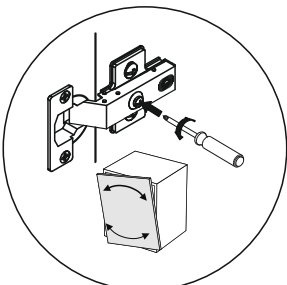

3

4

Karta Gwarancyjna
Warranty card
Garantiekarte

Formularz zgłoszenia reklamacji
Complaint submission form
Formular für die Einreichung von Beschwerden

Filmy instruktażowe
Tutorial videos
Lehrvideos