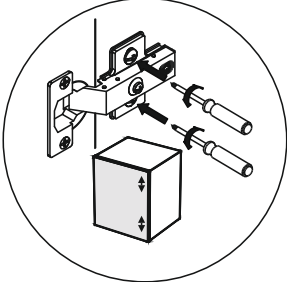

3

4

Karta Gwarancyjna
Warranty card
Garantiekarte

Formularz zgłoszenia reklamacji
Complaint submission form
Formular für die Einreichung von Beschwerden

Filmy instruktażowe
Tutorial videos
Lehrvideos