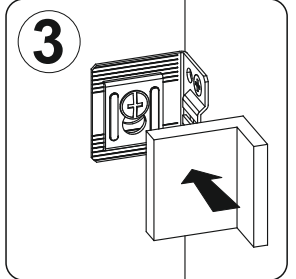

3

4

Karta Gwarancyjna
Warranty card
Garantiekarte

Formularz zgłoszenia reklamacji
Complaint submission form
Formular für die Einreichung von Beschwerden

Filmy instruktażowe
Tutorial videos
Lehrvideos