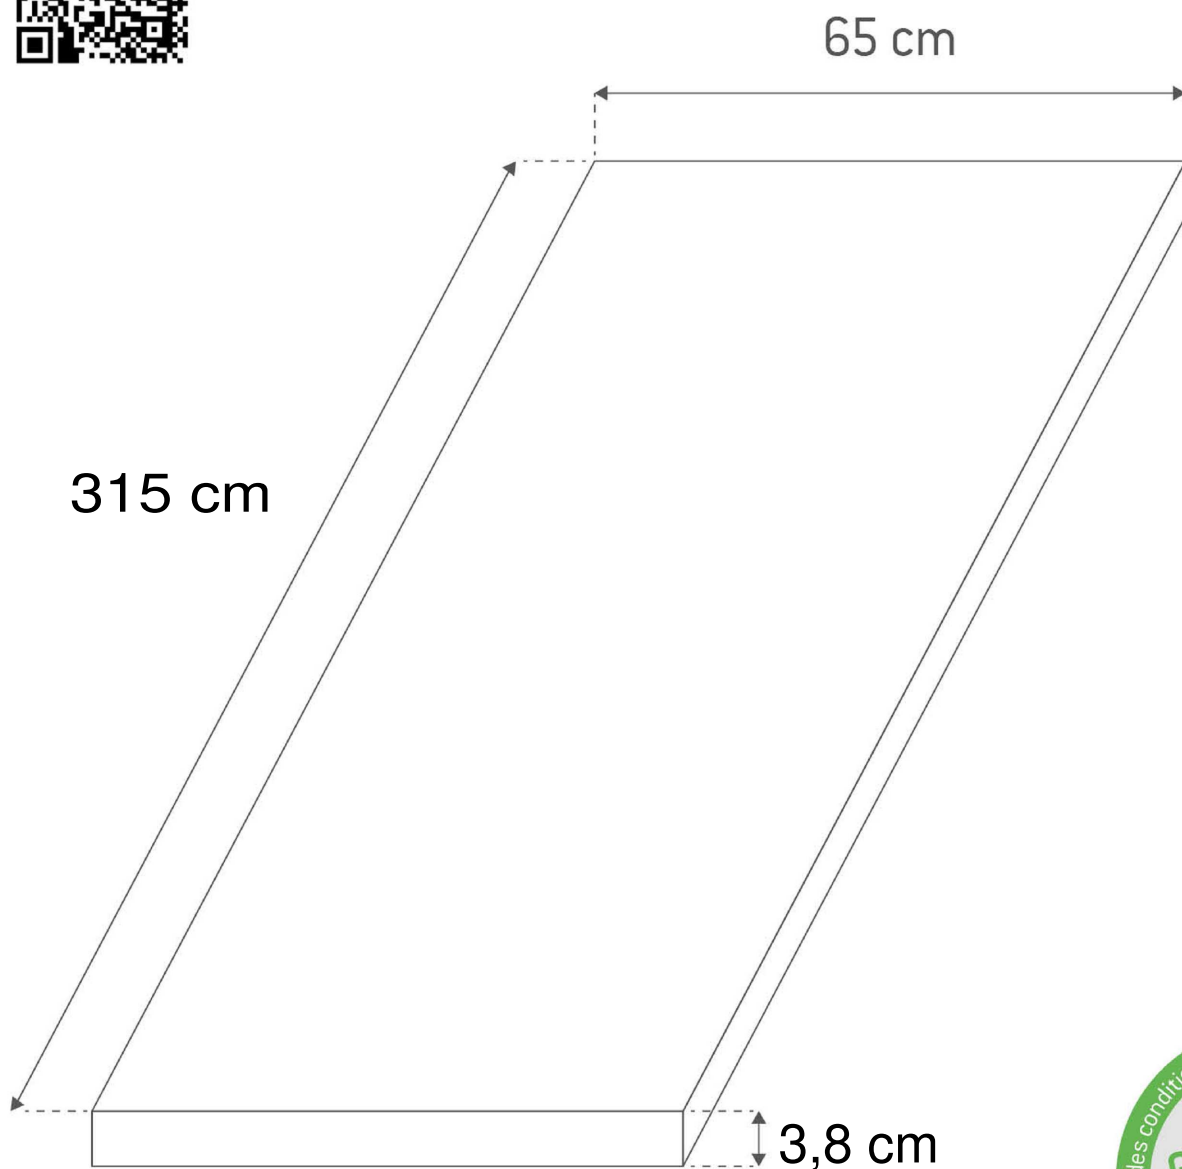

METAL VIELLI
315X65 cm Épaisseur 1,6 cm
Réf. LM 82832501

PLAN de TRAVAIL

STRATIFIÉ-HYDROFUGE

METAL VIELLI

315X65 cm

Epaisseur 3,8 cm

(chants latéraux fournis)

Réf LM: 82835645

315X65 cm
Epaisseur 5,8 cm

(chants latéraux fournis)

Réf LM: 82833984

- JUSQU'A 180° C
Rèistance a la chaleur
- Rèistance aux chocs
- Rèistance aux produits chimiques et domestiques
- Hygiène alimentaire
- Facilité d'entretien
-
-
-

PZ05832 - VERS. 0.0 - DATE 15/09/2015

PLAN de TRAVAIL

STRATIFIÉ-HYDROFUGE

METAL VIELLI

315X65 cm
Epaisseur 5,8 cm
(chants latéraux fournis)
Réf. LM 82833984

PLAN ILOT

STRATIFIÉ-HYDROFUGE

METAL VIEILLI

126X104 cm

Epaisseur 3,8 cm

Réf. LM444517

126 cm

104 cm

3,8 cm

JUSQU'A 180° C

Résistance à la chaleur