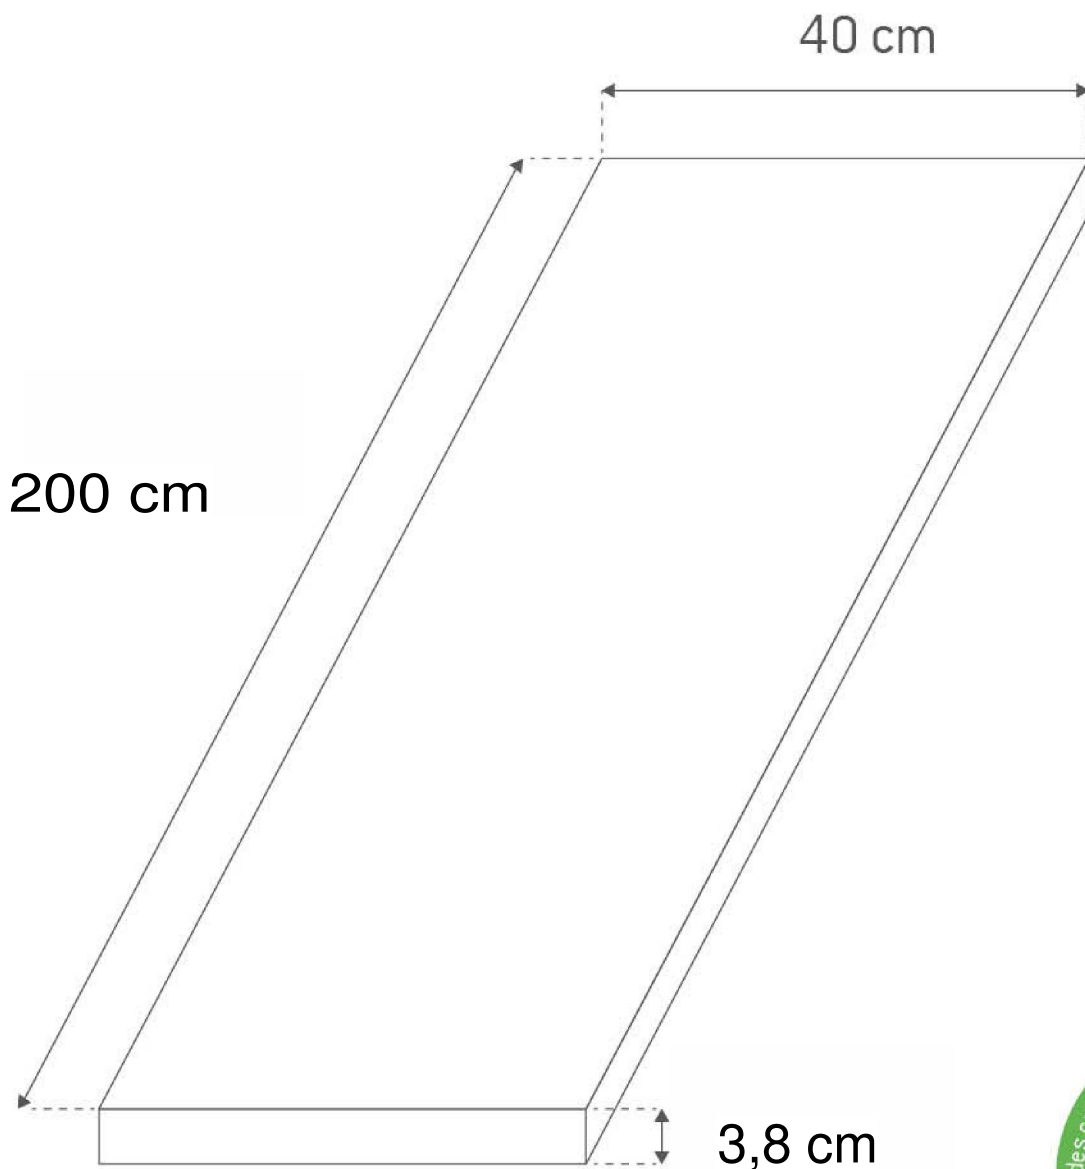

PLAN SNACK STRATIFIÉ STRATIFIÉ-HYDROFUGE

METAL VIELLI

40X200 cm

Epaisseur 3,8 cm

(chants latéraux fournis)

Réf LM: 82835912

Résistance à la chaleur

Résistance aux chocs

Résistance aux produits chimiques et domestiques

Hygiène alimentaire

Facilité d'entretien