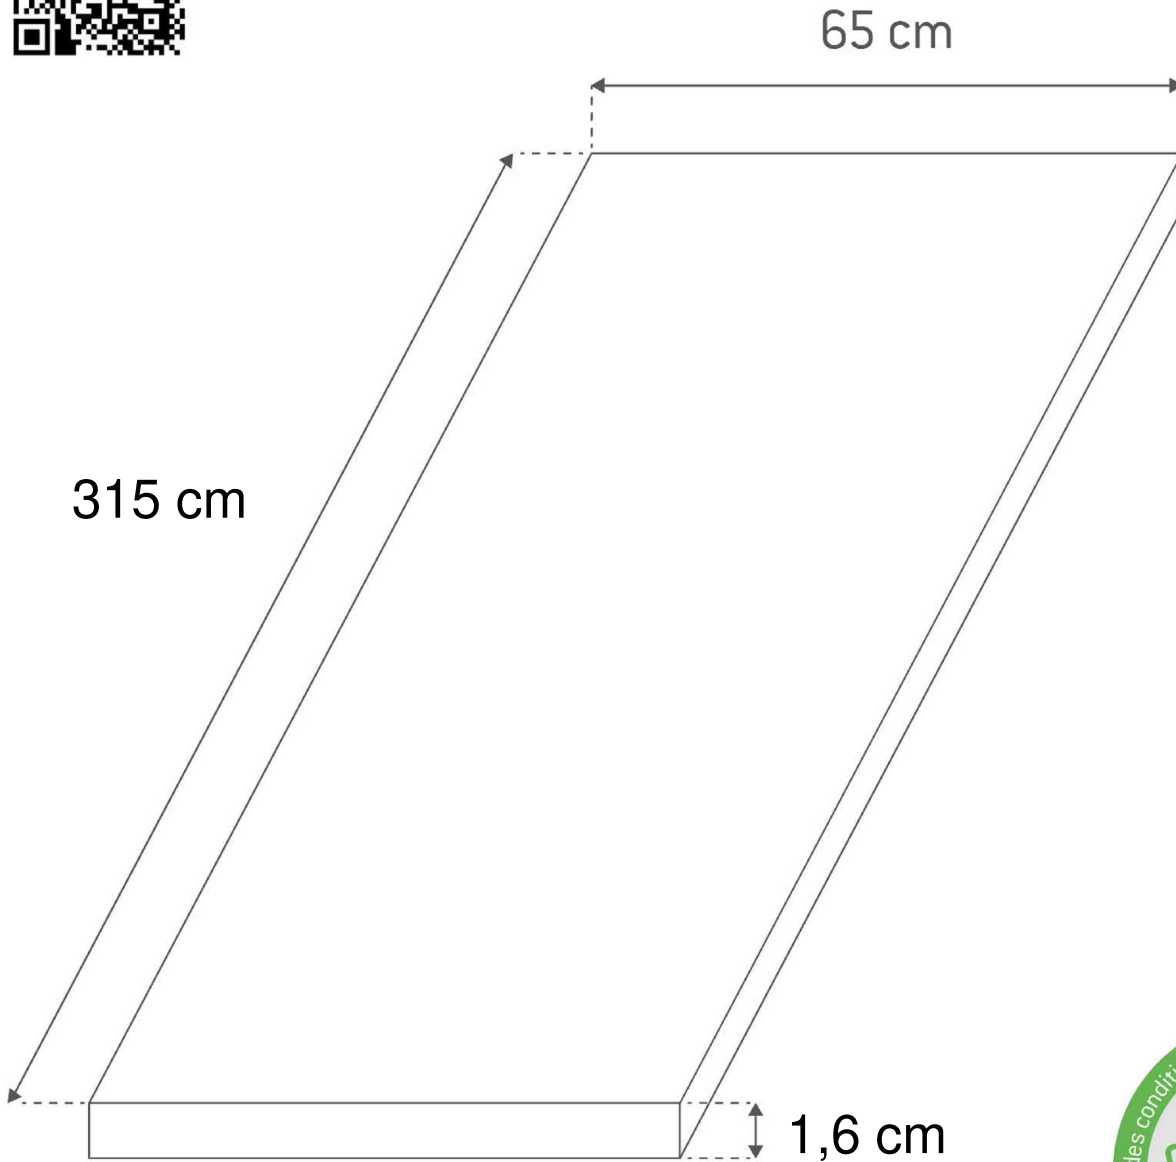

Ref	Profondeur	Longueur	Epaisseur	EAN	Garantie	Typologie
82832501	65 cm	315 cm	1,6 cm	8057149323172	5 ans	PLAN TRAV
82835645	65 cm	315 cm	3,8 cm	8057149322854	5 ans	PLAN TRAV
82833984	65 cm	315 cm	5,8 cm	8057149324247	5 ans	PLAN TRAV
82444517	104 cm	126 cm	3,8 cm	8059173454709	5 ans	PLAN ILOT
82835912	40 cm	200 cm	3,8 cm	8057149324902	5 ans	PLAN SNACK
82904967	64 cm	300 cm	0,9 cm	8057149327934	5 ans	CREDENCE

PLAN de TRAVAIL

STRATIFIÉ-HYDROFUGE

METAL VIELLI

315X65 cm

Épaisseur 1,6 cm

(chants latéraux fournis)

Réf LM: 82832501

JUSQU'À
180° C

315X65 cm
Epaisseur 5,8 cm

(chants latéraux fournis)

Réf LM: 82833984

- JUSQU'A 180° C
Rèistance a la chaleur
- Rèistance aux chocs
- Rèistance aux produits chimiques et domestiques
- Hygiène alimentaire
- Facilité d'entretien
-
-
-

126X104 cm

Epaisseur 3,8 cm

Réf. LM444517

126 cm

104 cm

3,8 cm

JUSQU'A 180° C

Résistance à la chaleur