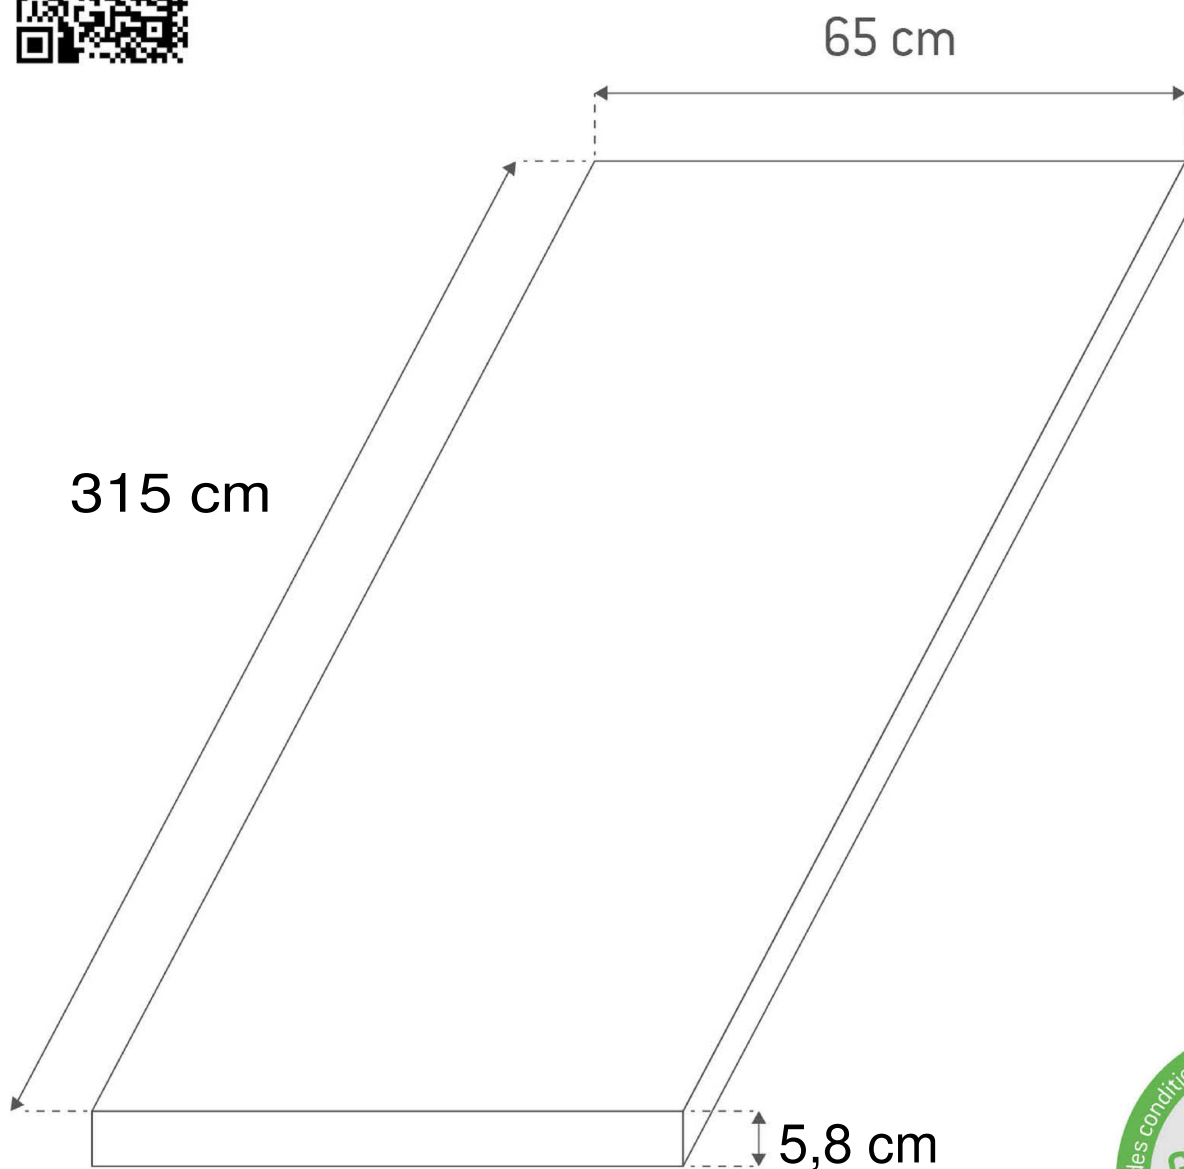

METAL VIELLI

315X65 cm

Epaisseur 3,8 cm

(chants latéraux fournis)

Réf. LM 82835645

PLAN de TRAVAIL

STRATIFIÉ-HYDROFUGE

METAL VIELLI

315X65 cm
Epaisseur 5,8 cm

(chants latéraux fournis)

Réf LM: 82833984

- JUSQU'A 180° C
Rèistance a la chaleur
- Rèistance aux chocs
- Rèistance aux produits chimiques et domestiques
- Hygiène alimentaire
- Facilité d'entretien
-
-
-

PZ05832 - VERS. 0.0 - DATE 15/09/2015

PLAN de TRAVAIL

STRATIFIÉ-HYDROFUGE

METAL VIELLI

315X65 cm
Epaisseur 5,8 cm
(chants latéraux fournis)
Réf. LM 82833984

PLAN ILOT

STRATIFIÉ-HYDROFUGE

METAL VIEILLI

126X104 cm

Epaisseur 3,8 cm

Réf. LM444517

126 cm

104 cm

3,8 cm

JUSQU'A 180° C

Résistance à la chaleur