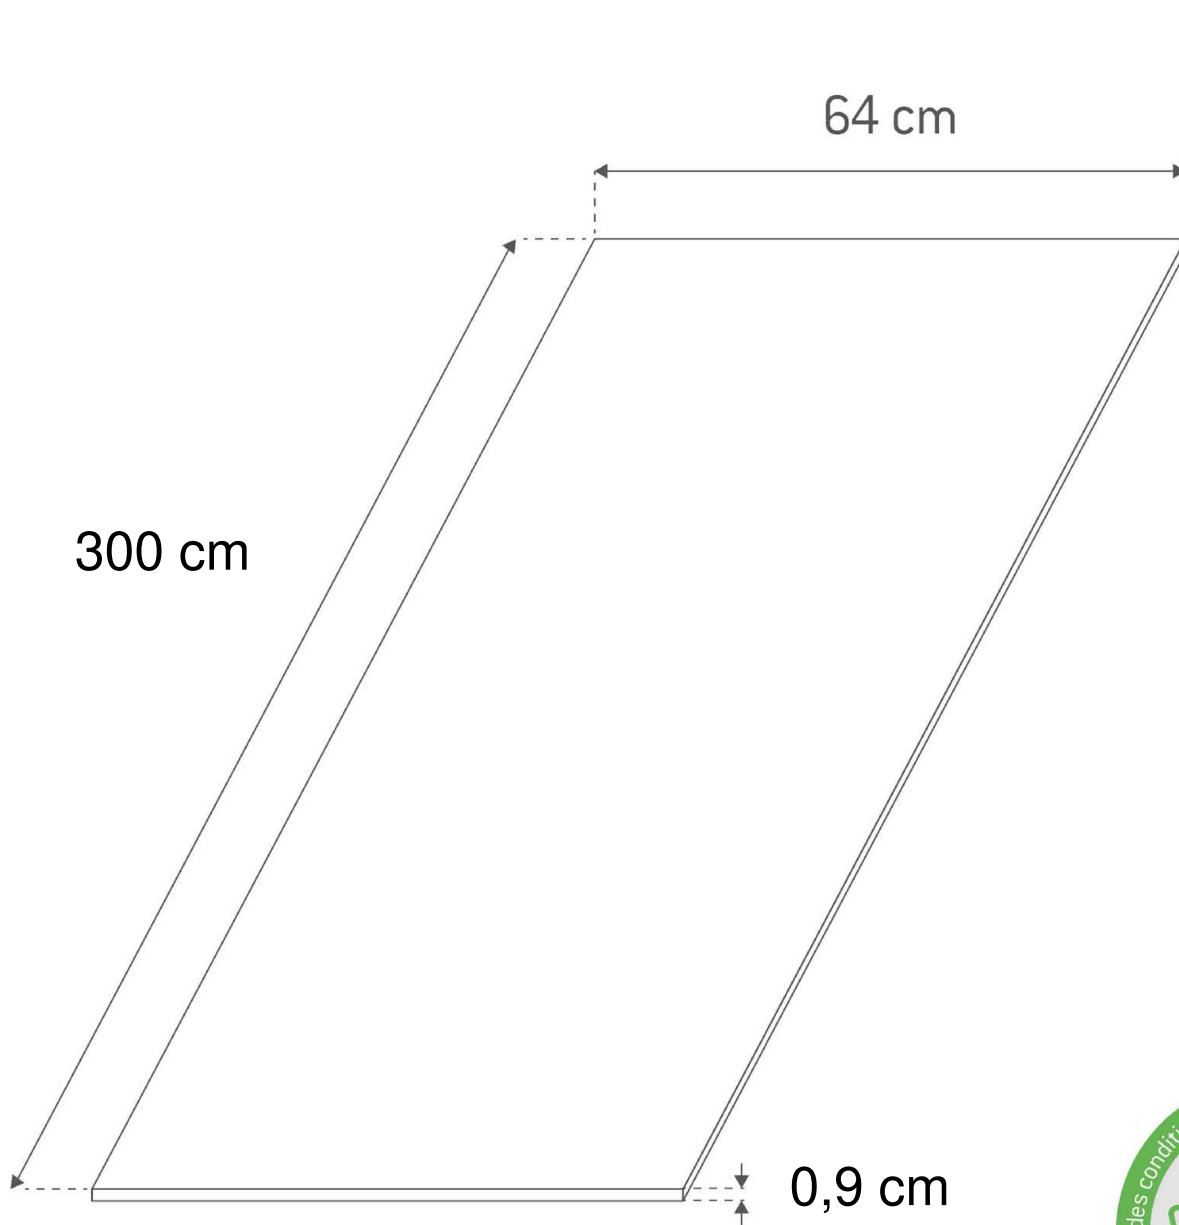

CREDENCE STRATIFIÉ

TERRAZZO NR/METAL VIELLI

300X64 cm
Epaisseur 0,9 cm

Réf LM: 82904967

Résistance
à la chaleur

Résistance
aux chocs

Résistance aux
produits chimiques
et domestiques

Hygiène
alimentaire

Facilité
d'entretien