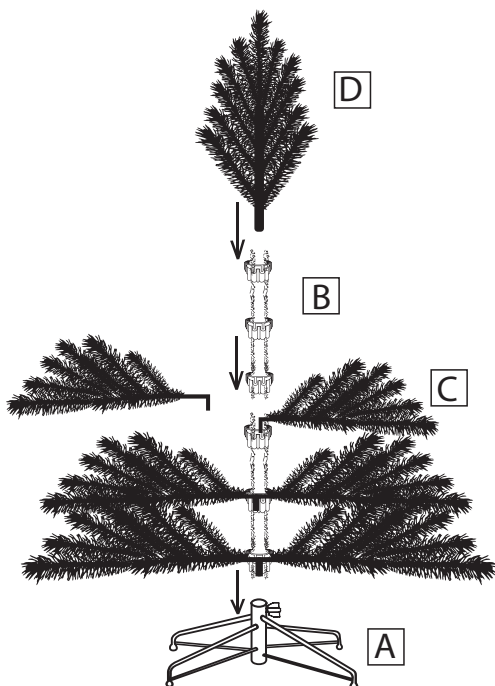

FROSTED NORWAY TREE

FR Notice de Montage - Utilisation - Entretien **ES** Instrucciones de Montaje, Utilización y Mantenimiento **PT** Instruções de Montagem, Utilização e Manutenção **IT** Istruzioni per il Montaggio, l'Uso e la Manutenzione

EL Εγχειρίδιο συναρμολόγησης, χρήσης και συντήρησης **PL** Instrukcja Montażu, Użytkowania i Konserwacji **RU** Руководство По Сборке и Эксплуатации **KZ** Жинау, пайдалану және техникалық қызмет көрсету нұсқаулығы

UA Керівництво По Збірці і Експлуатації **RO** Manual asamblare, utilizare și întreținere **BR** Instruções de Montagem, Utilização e Manutenção

EN Assembly - Use - Maintenance Manual

2021-03-V01

EAN CODE: 3276004454508

FR: Montage / ES: Montaje / PT: Montagem / IT: Montaggio / EL: Συναρμολόγηση / PL: Montaż / RU: Сборка / KZ: Монтаждау / UA: Збірка / RO: Montaj / BR: Montagem / EN: Assembly

1

A x 1

B x 2

C x 62

D x 1

2

3

ADEO Services - 135 Rue Sadi Carnot - CS 00001
59790 RONCHIN - France

UA ТОВ «Леруа Мерлен Україна»,
вул. Полярна 17а, м. Київ 04201, Україна

ZH LM - 188, Building 4.2 Dajiaoting Zhongjie, Chaoyang District,
Beijing 100022 - CHINA, P.R.C

RU Импортёр/Продавец/Организация, уполномоченная
принимать претензии по качеству товара в РФ: ООО
«ЛЕРУА МЕРЛЕН ВОСТОК», 141031, Россия,
Московская обл., г. Мытищи, Осташковское шоссе, д.1

BR IMPORTADO E DISTRIBUÍDO POR: LEROY MERLIN COMPANHIA
BRASILEIRA DE BRICOLAGEM CNPJ: 01.438.784/0001-05 Rua Pascoal Pais,
nº .525, 6º andar, cj 61 a 64 - Vila Cordeiro, São Paulo - SP CEP: 04581-060
CALM (Central de Atendimento Leroy Merlin) Capitais 4020-5376
Demais Regiões 0800-0205376