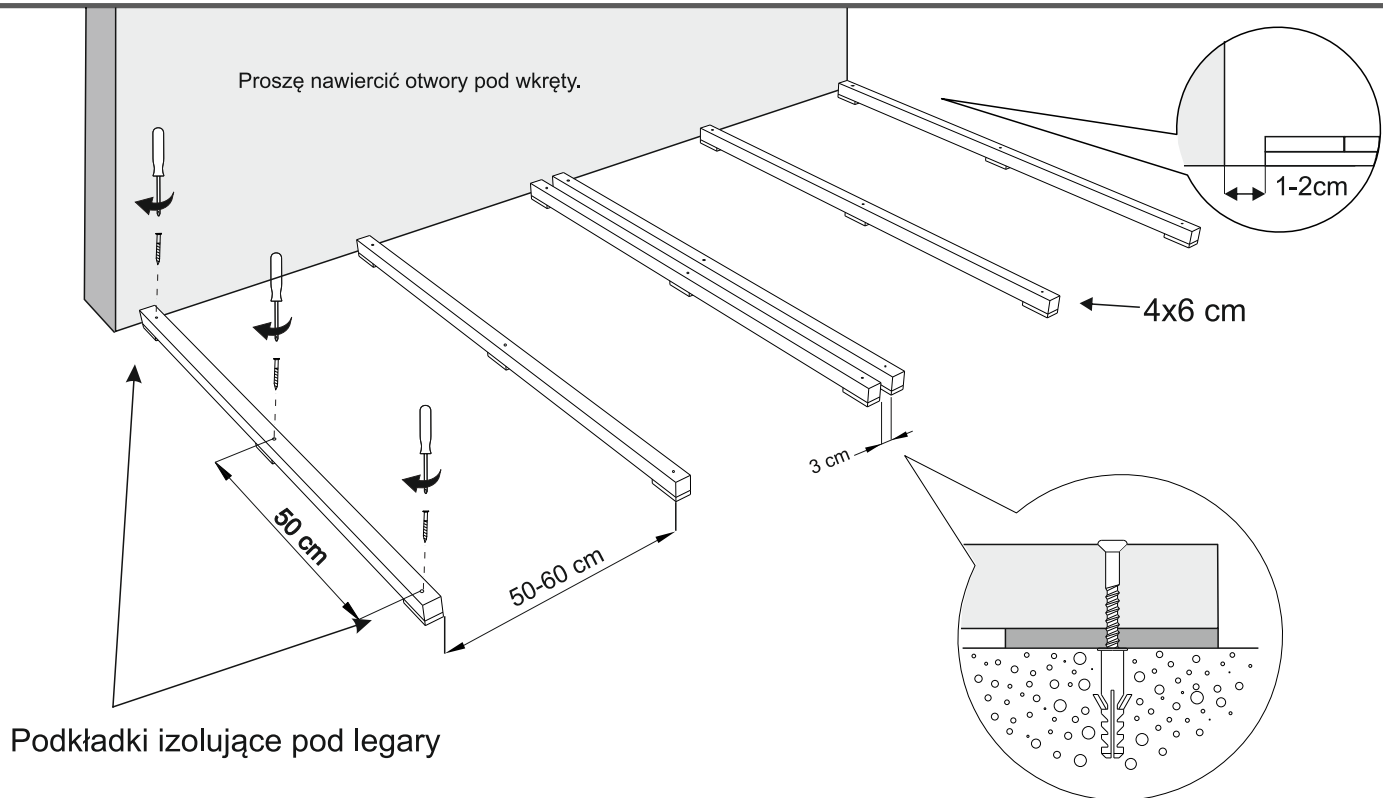

Instrukcja montażu - Deska tarasowa 12x2,8x240cm

1

Proszę nawiercić otwory pod wkręty.

2