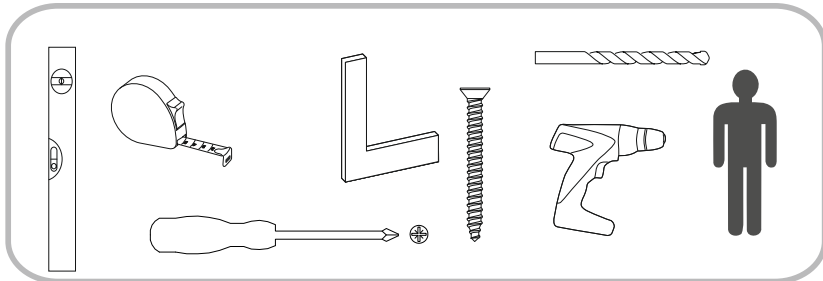

Instrukcja montażu - Deska tarasowa 12x2,8x240cm

1

Proszę nawiercić otwory pod wkręty.

2