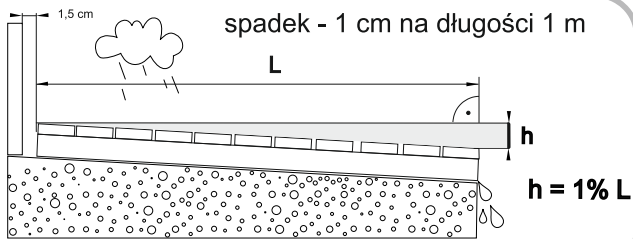

Instrukcja montażu - Deska tarasowa 12x2,8x240cm

1

Proszę nawiercić otwory pod wkręty.

2