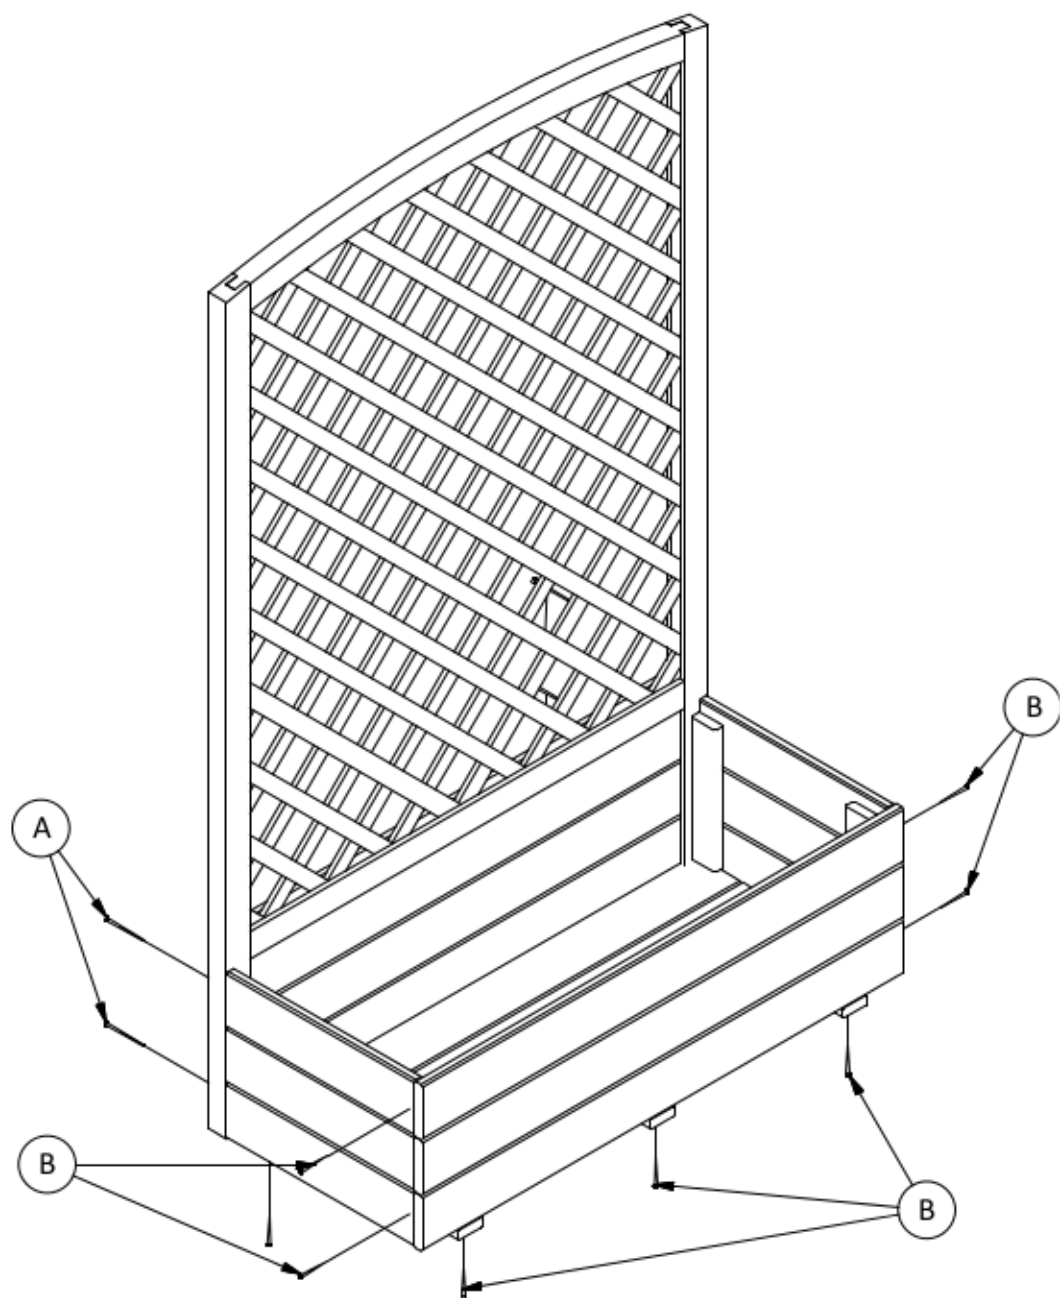

## Donica z kratką NIVE 40x90x141,6

A - wkręt ocynkowany 4x70 (4 szt.)

B - wkręt ocynkowany 4x50 (10 szt.)