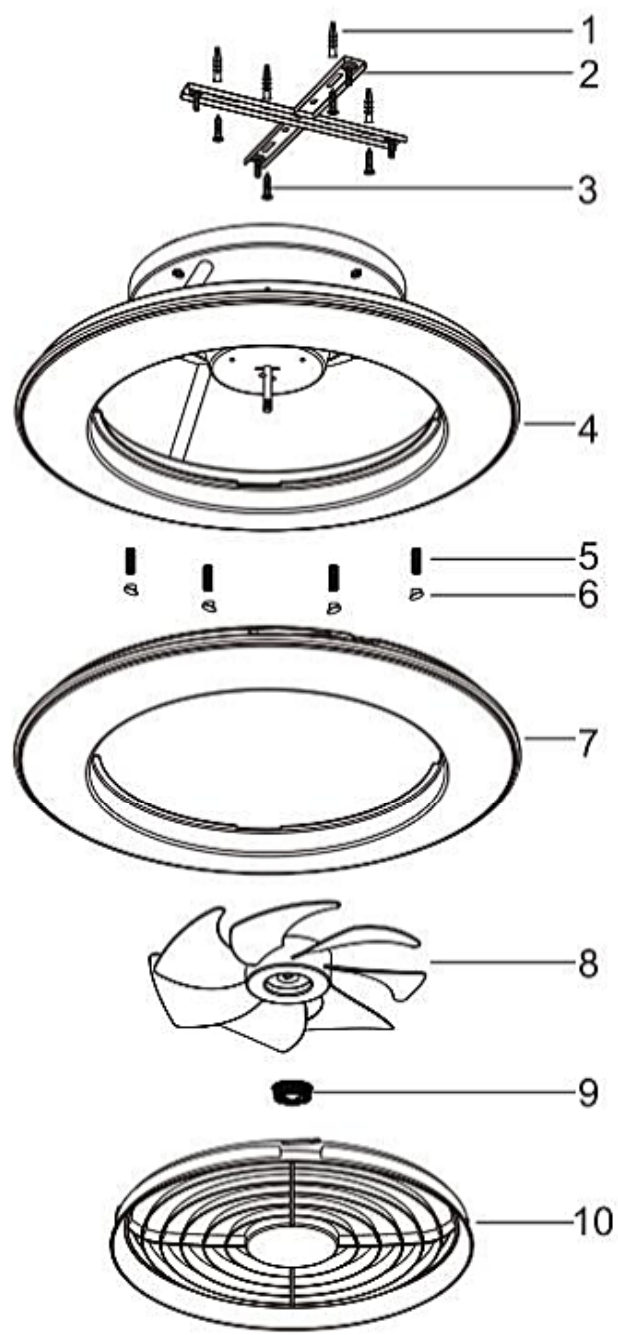

Assembly Instructions / Instrucciones De Montaje

MOTOR 30W
LED 70W 2700K-5000K 4900lm
220-240V~ 50/60Hz

ES: Este producto contiene una fuente luminosa de la clase de eficiencia energética F.
EN: This product contains a light source of energy efficiency class F.
FR: Ce produit contient une source lumineuse de classe d'efficacité énergétique F.
DE: Dieses Produkt enthält eine Lichtquelle der Energieeffizienzklasse F.
IT: Questo prodotto contiene una sorgente luminosa di classe di efficienza energetica F.
NL: Dit product bevat een lichtbron van energie-efficiëntieklasse F.
SV: Denna produkt innehåller en ljuskälla av energieeffektivitetsklass F.
CZ: Tento výrobek obsahuje světelný zdroj třídy energetické účinnosti F.
SK: Tento výrobok obsahuje svetelný zdroj triedy energetickej účinnosti F.
RO: Acest produs conține o sursă de lumină de clasă de eficiență energetică F.
PT: Este produto contém uma fonte de luz de classe de eficiência energética F.

INSTALAR

REF.:
7493/7494/7495

mAntra