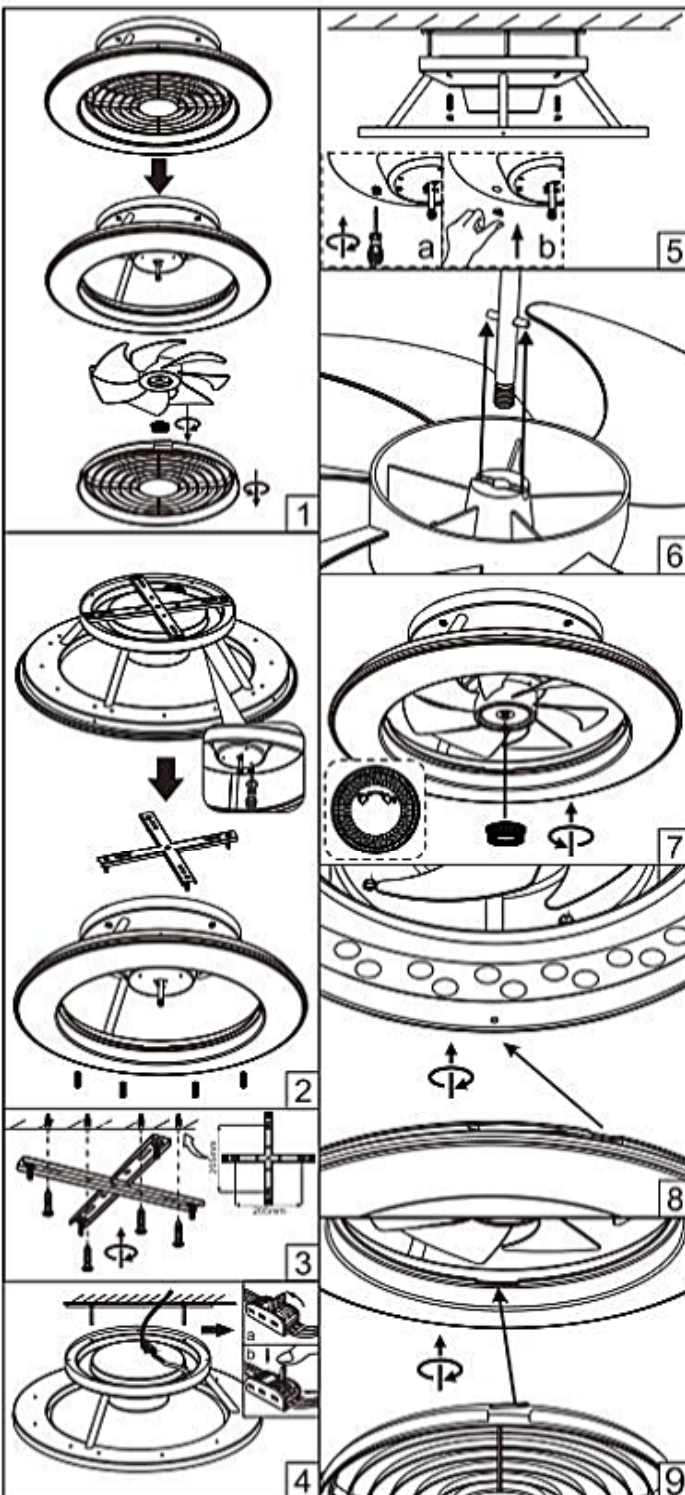

Assembly Instructions / Instrucciones De Montaje

MOTOR 30W
LED 70W 2700K-5000K 4900lm
220-240V~ 50/60Hz

ES: Este producto contiene una fuente luminosa de la clase de eficiencia energética F.
EN: This product contains a light source of energy efficiency class F.
FR: Ce produit contient une source lumineuse de classe d'efficacité énergétique F.
DE: Dieses Produkt enthält eine Lichtquelle der Energieeffizienzklasse F.
IT: Questo prodotto contiene una sorgente luminosa di classe di efficienza energetica F.
NL: Dit product bevat een lichtbron van energie-efficiëntieklasse F.
SV: Denna produkt innehåller en ljuskälla av energieeffektivitetsklass F.
CZ: Tento výrobek obsahuje světelný zdroj třídy energetické účinnosti F.
SK: Tento výrobok obsahuje svetelný zdroj triedy energetickej účinnosti F.
RO: Acest produs conține o sursă de lumină de clasă de eficiență energetică F.
PT: Este produto contém uma fonte de luz de classe de eficiência energética F.

INSTALAR

REF.:
7493/7494/7495

mAntra