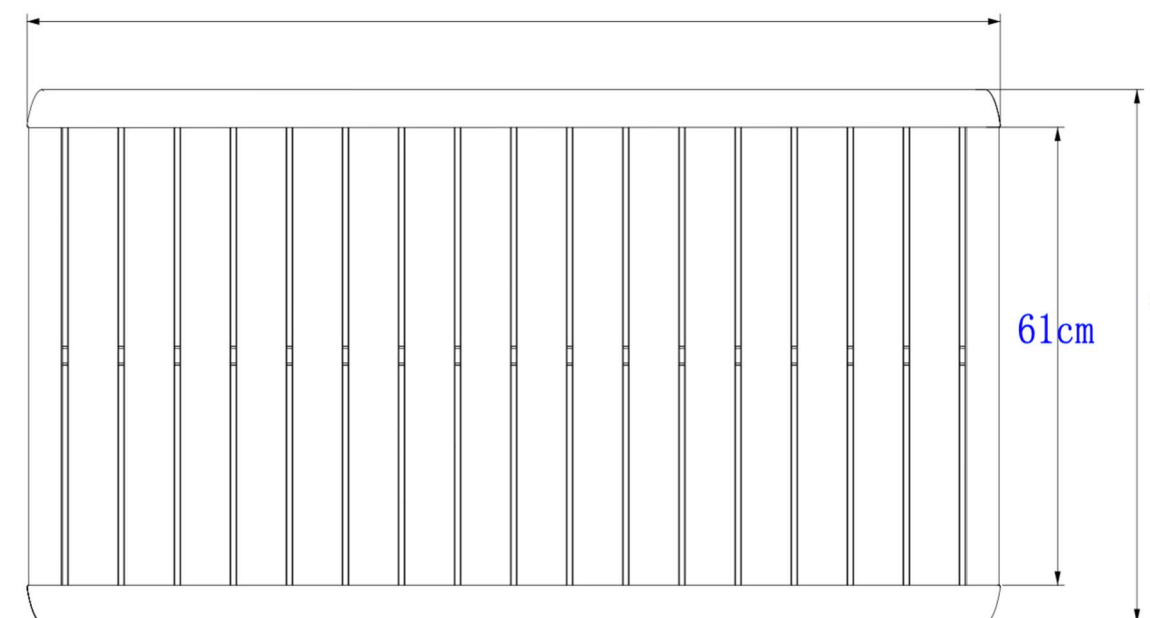

144cm

75cm

12cm

63cm

70cm

144cm

61cm

70cm

No. DE PLAN 3276007398663 / 3276007398670 /
 3276007398885 / 3276007398892 / 3276007398915 /
 3276007398922 / 3276007398939 / 3276007398946

REVISION **A3**

ECHELLE: 1:1 (Scale can be adapted) Dimensions in mm FEUILLE 1 SUR 1