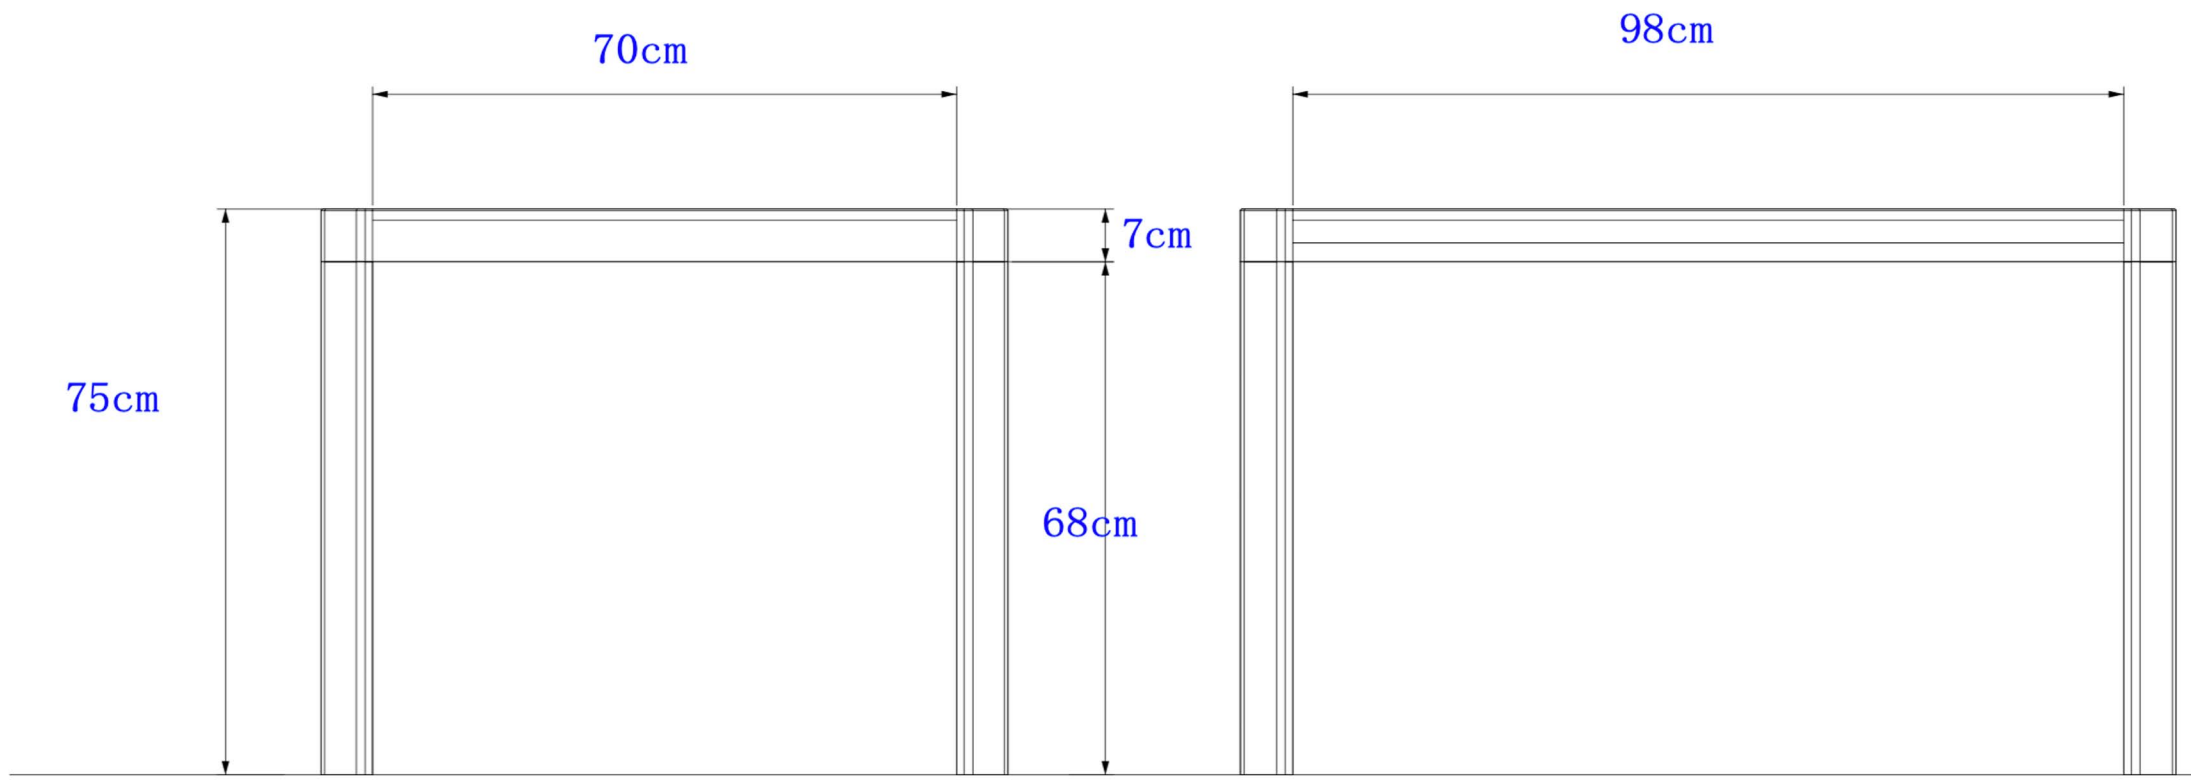

8 7 6 5 4 3 2 1

F
E
D
C
B
A

F
E
D
C
B
A

GENERAL TOLERANCES:
 LINEAR:
 ANGULAR:

Rev	NAME	DATE
01		
02		
03		
04		
05		
06		

adeo
 ADEO - 135, rue Sadi Carnot
 CS 00001 - 59790 RONCHIN
 FRANCE
 MATERIAU/FINISHING:
ALUMINIUM

TITRE:
IDAHO SMALL DINING TABLE

No. DE PLAN 3276007398403 / 3276007398410 /
 3276007398427 / 3276007398434 / 3276007398458 /
 3276007398465 / 3276007398472 / 3276007398489

ECHELLE: 1:1 (Scale can be adapted) Dimensions in mm FEUILLE 1 SUR 1