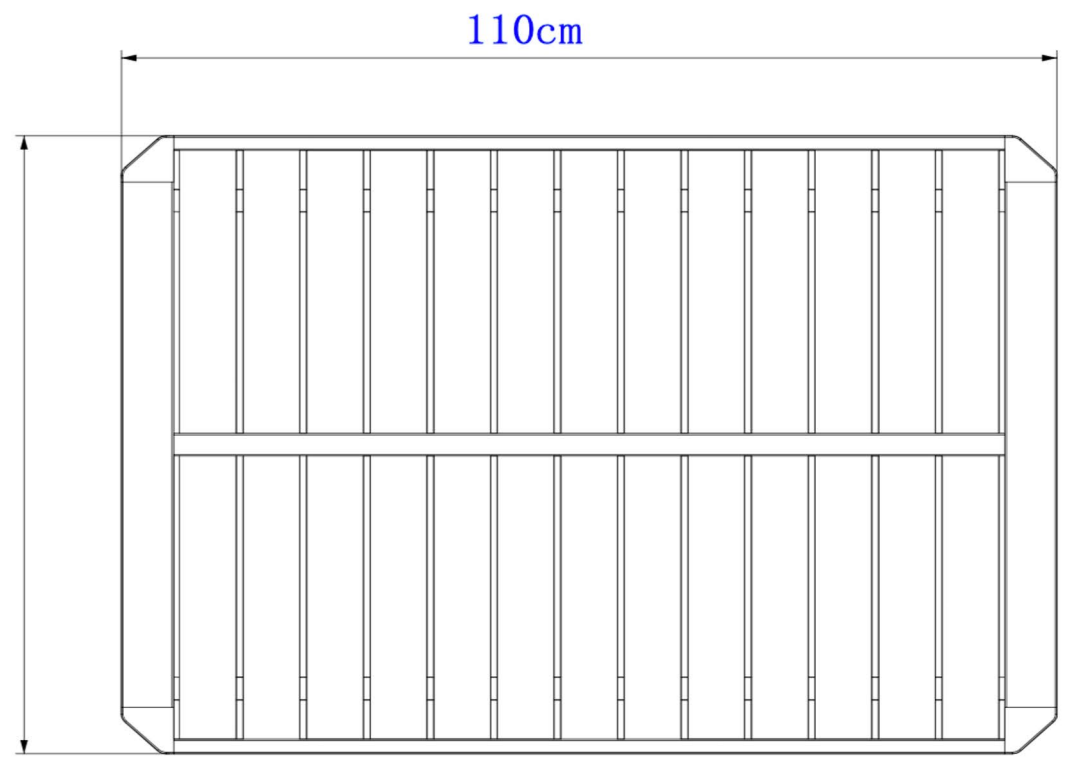

8 7 6 5 4 3 2 1

F
E
D
C
B
A

F
E
D
C
B
A

GENERAL TOLERANCES:
 LINEAR:
 ANGULAR:

Rev	NAME	DATE
01		
02		
03		
04		
05		
06		

adeo
 ADEO - 135, rue Sadi Carnot
 CS 00001 - 59790 RONCHIN
 FRANCE
 MATERIAU/FINISHING:
ALUMINIUM

TITRE:
IDAHO SMALL DINING TABLE

No. DE PLAN 3276007398403 / 3276007398410 /
 3276007398427 / 3276007398434 / 3276007398458 /
 3276007398465 / 3276007398472 / 3276007398489

ECHELLE: 1:1 (Scale can be adapted) Dimensions in mm FEUILLE 1 SUR 1