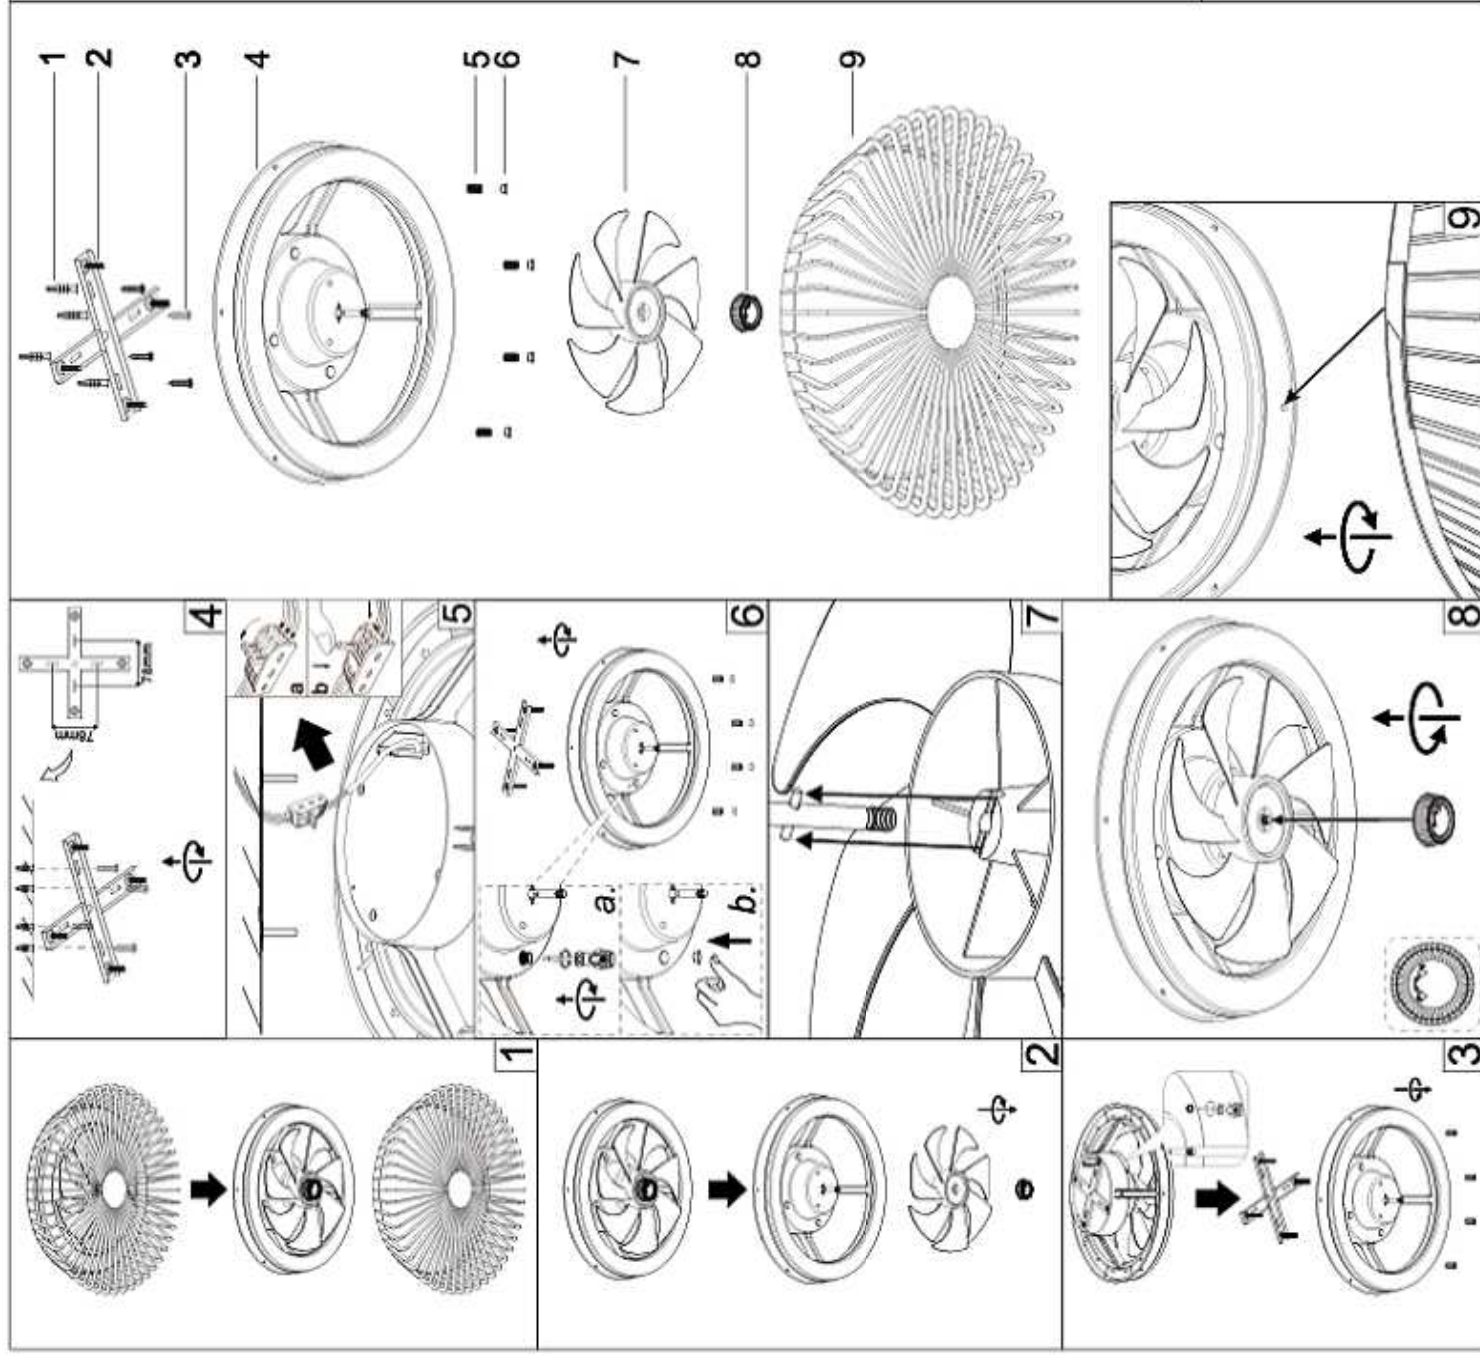

Assembly Instructions / Instrucciones De Montaje

MOTOR 30W
LED 70W 2700K-5000K 7700lm
220-240V ~ 50/60Hz

ES: Este producto contiene una fuente luminosa de la clase de eficiencia energética F.
 EN: This product contains a light source of energy efficiency class F.
 FR: Ce produit contient une source lumineuse de classe d'efficacité énergétique F.
 DE: Dieses Produkt enthält eine Lichtquelle der Energieeffizienzklasse F.
 IT: Questo prodotto contiene una sorgente luminosa di classe di efficienza energetica F.
 NL: Dit product bevat een lichtbron van energie-efficiëntieklasse F.
 SV: Denna produkt innehåller en ljuskälla av energieeffektivitetsklass F.
 CZ: Tento výrobek obsahuje světelný zdroj třídy energetické účinnosti F.
 SK: Tento výrobok obsahuje svetelný zdroj triedy energetickej účinnosti F.
 RO: Acest produs conține o sursă de lumină de clasă de eficiență energetică F.
 PT: Este produto contém uma fonte de luz de classe de eficiência energética F.

INSTALAR

REF.:
8196/8197/8198