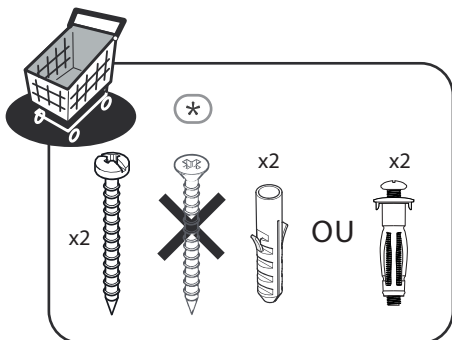

Si vous avez besoin d'aide l'équipe de votre magasin est à votre disposition pour vous accompagner.

FR

AVERTISSEMENT:

Pour éviter tout risque de basculement, ce meuble/cet objet doit être solidement fixé au mur. Vérifier la pertinence et la solidité du mur afin de s'assurer que le mur puisse supporter la charge du meuble/de l'objet et résister aux forces générées au niveau des fixations. Un montage mal effectué peut provoquer la chute du meuble/de l'objet et des blessures graves sur les personnes. En cas de doute concernant l'installation, demandez conseil à un vendeur spécialisé ou contactez un professionnel.

* Utiliser des vis et chevilles adaptées au type de matériau de votre mur. Celles-ci ne sont pas incluses. Pour obtenir des conseils sur les vis et ferrures adaptées à votre mur, adressez-vous à un vendeur spécialisé.