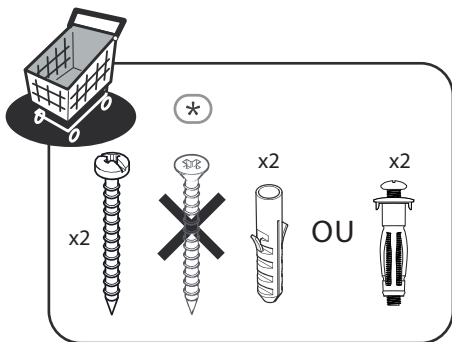

Si vous avez besoin d'aide l'équipe de votre magasin est à votre disposition pour vous accompagner.

FR

AVERTISSEMENT:

Pour éviter tout risque de basculement, ce meuble/cet objet doit être solidement fixé au mur. Vérifier la pertinence et la solidité du mur afin de s'assurer que le mur puisse supporter la charge du meuble/de l'objet et résister aux forces générées au niveau des fixations. Un montage mal effectué peut provoquer la chute du meuble/de l'objet et des blessures graves sur les personnes. En cas de doute concernant l'installation, demandez conseil à un vendeur spécialisé ou contactez un professionnel.

* Utiliser des vis et chevilles adaptées au type de matériau de votre mur. Celles-ci ne sont pas incluses. Pour obtenir des conseils sur les vis et ferrures adaptées à votre mur, adressez-vous à un vendeur spécialisé.