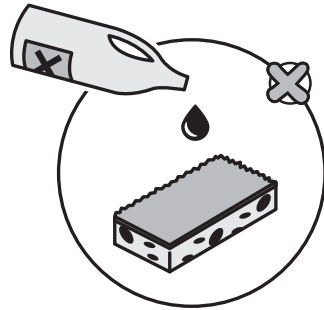

Si vous avez besoin d'aide l'équipe de votre magasin est à votre disposition pour vous accompagner.

FR

AVERTISSEMENT:

Pour éviter tout risque de basculement, ce meuble/cet objet doit être solidement fixé au mur. Vérifier la pertinence et la solidité du mur afin de s'assurer que le mur puisse supporter la charge du meuble/de l'objet et résister aux forces générées au niveau des fixations. Un montage mal effectué peut provoquer la chute du meuble/de l'objet et des blessures graves sur les personnes. En cas de doute concernant l'installation, demandez conseil à un vendeur spécialisé ou contactez un professionnel.

ZU9 X2

Ø15

Ø12

ZYY x4

21

22

23

FR / IMPORTANT, À CONSERVER POUR CONSULTATION ULTÉRIEURE : À LIRE ATTENTIVEMENT