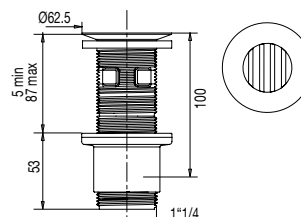

Réf.: 121600 000 00

Finition : Chromé

Emb. : Sachet

Ean : 3364549277949