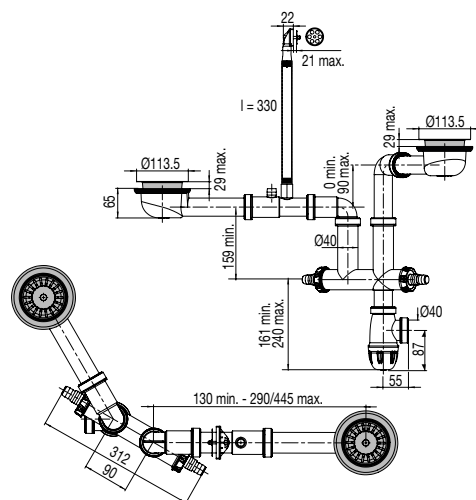

#### • CARACTERISTIQUES

- Vidage gain d'espace avec joints intégrés TBXP
- Evier 2 cuves diam. 90 mm avec trop-plein
- Panier inox diam. 83 mm
- Serrage 0 à 29 mm
- H. sous évier 65 mm
- Sortie diam. 40 mm à emboîter
- Débit : 36 l/mn
- Montage rapide
- Réglage H./L./P.
- Prises machine à laver et trop-plein
- Fourni avec grille ronde et rectangulaire
- Siphon et tubulure NF

#### • AVANTAGES

Gain de place

Compatibilité PMR (personne à mobilité réduite)

Pose aisée et rapide

Raccordement simple jusqu'à 10 fois plus rapide

Réf.: 397300 000 00

Finition : Inox

Emb. : Sachet