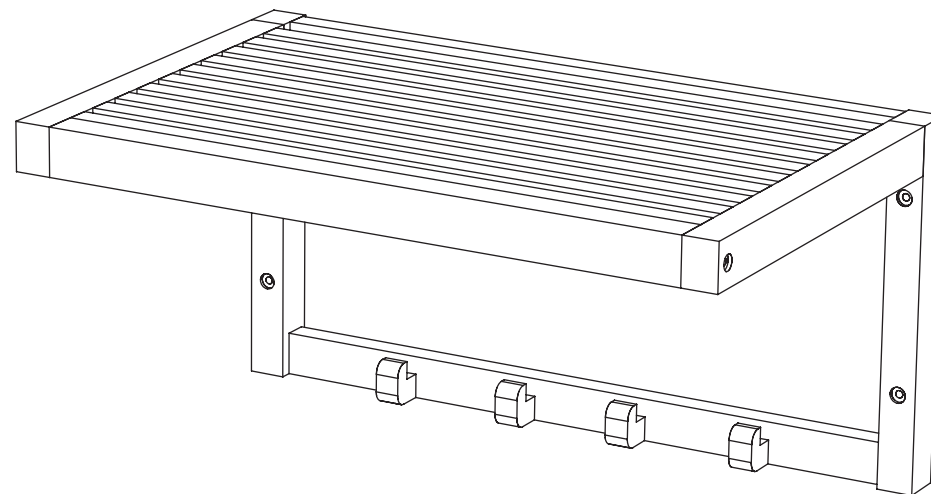

EAN CODE : 3276007370393

FR Notice de Montage -
Utilisation - Entretien

ES Instrucciones de Montaje,
Utilización y Mantenimiento

PT Instruções de Montagem,
Utilização e Manutenção

IT Istruzioni per il Montaggio,
l'Uso e la Manutenzione

EL Εγχειρίδιο συναρμολόγησης,
χρήσης και συντήρησης

PL Instrukcja Montażu,
Użytkowania i Konserwacji

RU Руководство По Сборке
и Эксплуатации

KZ Жинақтау және
пайдалану бойынша
тәлімдеме

UA Керівництво По Збірці
і Експлуатації

RO Manual asamblare,
utilizare și întreținere

BR Instruções de Montagem,
Utilização e Manutenção

EN Assembly - Use -
Maintenance Manual