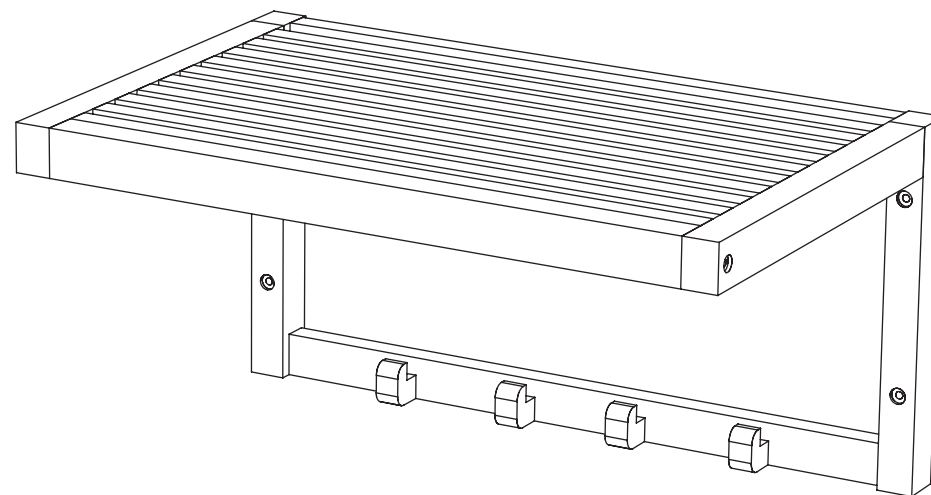

EAN CODE : 3276007370393

FR Notice de Montage -
Utilisation - Entretien

ES Instrucciones de Montaje,
Utilización y Mantenimiento

PT Instruções de Montagem,
Utilização e Manutenção

IT Istruzioni per il Montaggio,
l'Uso e la Manutenzione

EL Εγχειρίδιο συναρμολόγησης,
χρήσης και συντήρησης

PL Instrukcja Montażu,
Użytkowania i Konserwacji

RU Руководство По Сборке
и Эксплуатации

KZ Жинақтау және
пайдалану бойынша
тәлімдеме

UA Керівництво По Збірці
і Експлуатації

RO Manual asamblare,
utilizare și întreținere

BR Instruções de Montagem,
Utilização e Manutenção

EN Assembly - Use -
Maintenance Manual