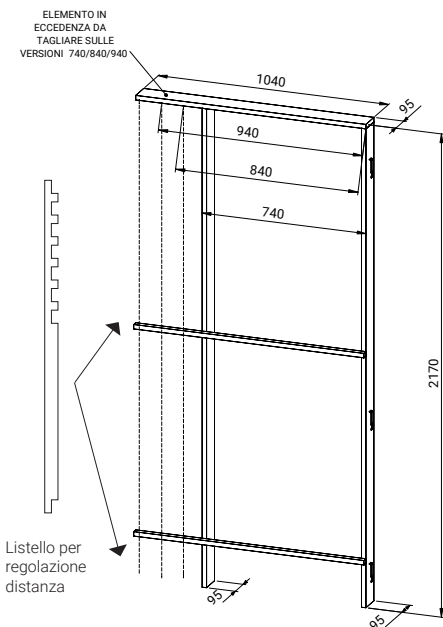

PIRCHER

FALSO TELAIO

Mod. univ. 740/840/940/1040

non verniciato - in legno di conifera