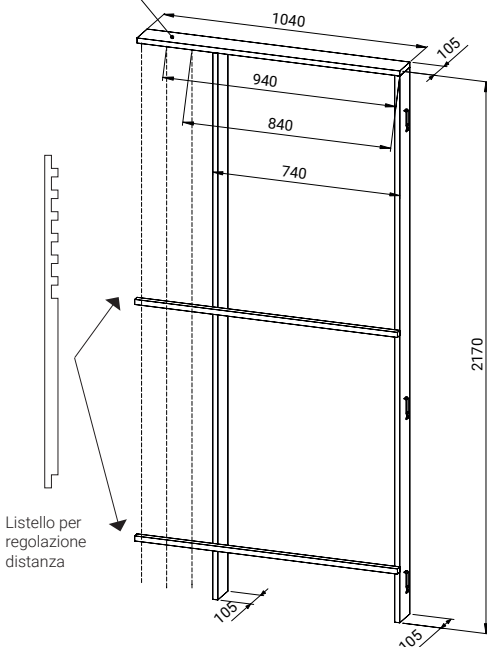

Misure mm: **95 x 2170 x 20**

wood.pircher.eu

Prodotto e distribuito da:
Pircher Oberland Srl
Via Frau Emma 91
I-39039 Villabassa (BZ)
info@pircher.eu

 **PIRCHER**

FALSO TELAIO

Mod. univ. 740/840/940/1040

non verniciato - in legno di conifera

ELEMENTO IN
ECCEDEZZA DA
TAGLIARE SULLE
VERSIONI 740/840/940

Art. no. **360382**

Misure mm: **105 x 2170 x 20**

wood.pircher.eu

Prodotto e distribuito da:
Pircher Oberland Srl
Via Frau Emma 91
I-39039 Villabassa (BZ)
info@pircher.eu

 **PIRCHER**

FALSO TELAIO

Mod. univ. 740/840/940/1040

non verniciato - in legno di conifera

ELEMENTO IN
ECCEDEXZA DA
TAGLIARE SULLE
VERSIONI 740/840/940

Art. no. **360383**

Misure mm: **120 x 2170 x 20**

wood.pircher.eu

Art. no. **360384**

Misure mm: **140 x 2170 x 20**

wood.pircher.eu

Prodotto e distribuito da:
Pircher Oberland Srl
Via Frau Emma 91
I-39039 Villabassa (BZ)
info@pircher.eu