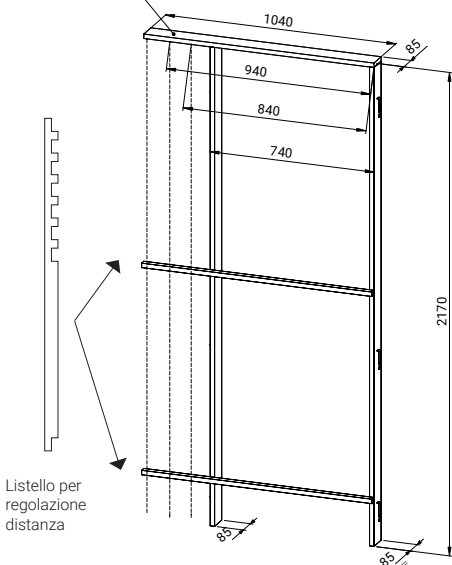

 **PIRCHER**

FALSO TELAIO

Mod. univ. 740/840/940/1040

non verniciato - in legno di conifera

ELEMENTO IN
ECCEDEXZA DA
TAGLIARE SULLE
VERSIONI 740/840/940

Art. no. **360380**

Misure mm: **85 x 2170 x 20**

wood.pircher.eu

Misure mm: **95 x 2170 x 20**

wood.pircher.eu

Prodotto e distribuito da:
Pircher Oberland Srl
Via Frau Emma 91
I-39039 Villabassa (BZ)
info@pircher.eu

 **PIRCHER**

FALSO TELAIO

Mod. univ. 740/840/940/1040

non verniciato - in legno di conifera

ELEMENTO IN
ECCEDEZZA DA
TAGLIARE SULLE
VERSIONI 740/840/940

Art. no. **360382**

Misure mm: **105 x 2170 x 20**

wood.pircher.eu

Prodotto e distribuito da:
Pircher Oberland Srl
Via Frau Emma 91
I-39039 Villabassa (BZ)
info@pircher.eu

 **PIRCHER**

FALSO TELAIO

Mod. univ. 740/840/940/1040

non verniciato - in legno di conifera

ELEMENTO IN
ECCEDEXZA DA
TAGLIARE SULLE
VERSIONI 740/840/940

Art. no. **360383**

Misure mm: **120 x 2170 x 20**

wood.pircher.eu