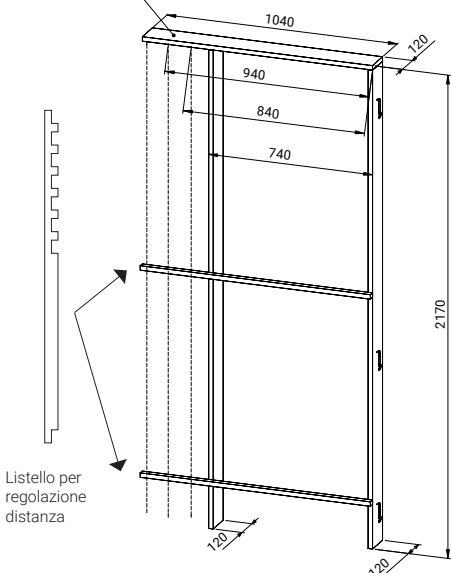

Misure mm: **95 x 2170 x 20**

wood.pircher.eu

Prodotto e distribuito da:
Pircher Oberland Srl
Via Frau Emma 91
I-39039 Villabassa (BZ)
info@pircher.eu

 **PIRCHER**

FALSO TELAIO

Mod. univ. 740/840/940/1040

non verniciato - in legno di conifera

ELEMENTO IN
ECCEDEZZA DA
TAGLIARE SULLE
VERSIONI 740/840/940

Art. no. **360382**

Misure mm: **105 x 2170 x 20**

wood.pircher.eu

Prodotto e distribuito da:
Pircher Oberland Srl
Via Frau Emma 91
I-39039 Villabassa (BZ)
info@pircher.eu

 **PIRCHER**

FALSO TELAIO

Mod. univ. 740/840/940/1040

non verniciato - in legno di conifera

ELEMENTO IN
ECCEDEXZA DA
TAGLIARE SULLE
VERSIONI 740/840/940

Art. no. **360383**

Misure mm: **120 x 2170 x 20**

wood.pircher.eu

Art. no. **360384**

Misure mm: **140 x 2170 x 20**

wood.pircher.eu

Prodotto e distribuito da:
Pircher Oberland Srl
Via Frau Emma 91
I-39039 Villabassa (BZ)
info@pircher.eu