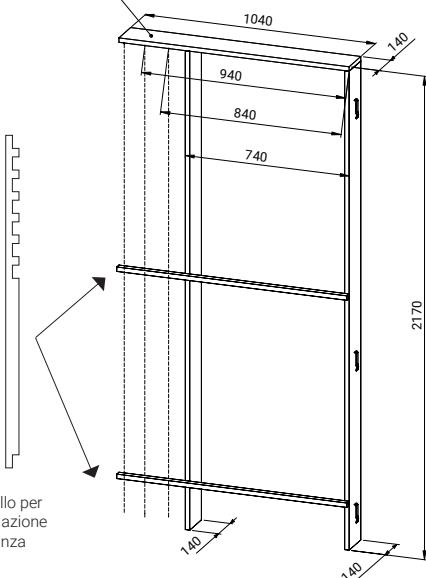

ELEMENTO IN
ECCEDEZZA DA
TAGLIARE SULLE
VERSIONI 740/840/940

Art. no. **360382**

Misure mm: **105 x 2170 x 20**

wood.pircher.eu

Prodotto e distribuito da:
Pircher Oberland Srl
Via Frau Emma 91
I-39039 Villabassa (BZ)
info@pircher.eu

 **PIRCHER**

FALSO TELAIO

Mod. univ. 740/840/940/1040

non verniciato - in legno di conifera

ELEMENTO IN
ECCEDEXZA DA
TAGLIARE SULLE
VERSIONI 740/840/940

Art. no. **360383**

Misure mm: **120 x 2170 x 20**

wood.pircher.eu

Art. no. **360384**

Misure mm: **140 x 2170 x 20**

wood.pircher.eu

Prodotto e distribuito da:
Pircher Oberland Srl
Via Frau Emma 91
I-39039 Villabassa (BZ)
info@pircher.eu