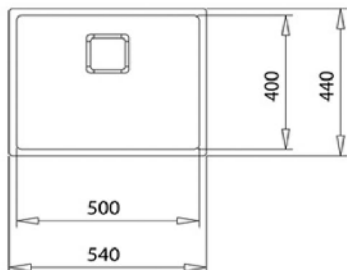

Caractéristiques

- Traitement exclusif PureClean qui repousse l'eau
- Finition inox SofTexture
- Une cuve, acier inoxydable 18/10
- Épaisseur acier: 1,0 mm
- Évacuation manuelle
- Bonde à panier 3½" et siphon bouteille
- Cache décoratif carré SQ
- Triple possibilité d'installation
- Dimension de la cuve: 500 x 400 mm
- Dimensions totales :540 x 440 x 200 mm
- Compatible meuble de 60 cm

Dimensions extérieures

↑ 540 mm → 440 mm 200 mm

Dessin technique

Couleur Référence EAN 13

• Inox 85084589 8434778025439

Spécifications techniques

TopLinea

Une série aux multiples possibilités. Il se compose d'une grande variété de formes et de tailles pour s'adapter à toutes les cuisines, y compris le système de débordement et le siphon carré pour une esthétique parfaite. Les éviers TopLinea offrent distinction et polyvalence à tous les niveaux.