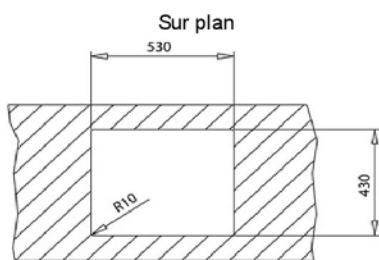

Caractéristiques

- Traitement exclusif PureClean qui repousse l'eau
- Finition inox SofTexture
- Une cuve, acier inoxydable 18/10
- Épaisseur acier: 1,0 mm
- Évacuation manuelle
- Bonde à panier 3½" et siphon bouteille
- Cache décoratif carré SQ
- Triple possibilité d'installation
- Dimension de la cuve: 500 x 400 mm
- Dimensions totales :540 x 440 x 200 mm
- Compatible meuble de 60 cm

Dimensions extérieures

↑ 540 mm → 440 mm 200 mm

Dessin technique

Couleur Référence EAN 13

• Inox 85084589 8434778025439

Spécifications techniques

TopLinea

Une série aux multiples possibilités. Il se compose d'une grande variété de formes et de tailles pour s'adapter à toutes les cuisines, y compris le système de débordement et le siphon carré pour une esthétique parfaite. Les éviers TopLinea offrent distinction et polyvalence à tous les niveaux.