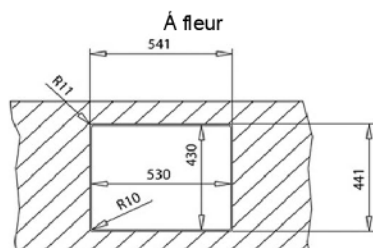

Caractéristiques

- Traitement exclusif PureClean qui repousse l'eau
- Finition inox SofTexture
- Une cuve, acier inoxydable 18/10
- Épaisseur acier: 1,0 mm
- Évacuation manuelle
- Bonde à panier 3½" et siphon bouteille
- Cache décoratif carré SQ
- Triple possibilité d'installation
- Dimension de la cuve: 500 x 400 mm
- Dimensions totales :540 x 440 x 200 mm
- Compatible meuble de 60 cm

Dimensions extérieures

↑ 540 mm → 440 mm 200 mm

Dessin technique

Couleur Référence EAN 13

• Inox 85084589 8434778025439

Spécifications techniques

TopLinea

Une série aux multiples possibilités. Il se compose d'une grande variété de formes et de tailles pour s'adapter à toutes les cuisines, y compris le système de débordement et le siphon carré pour une esthétique parfaite. Les éviers TopLinea offrent distinction et polyvalence à tous les niveaux.