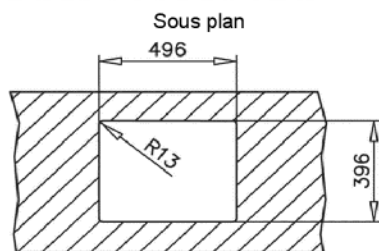

Caractéristiques

- Traitement exclusif PureClean qui repousse l'eau
- Finition inox SofTexture
- Une cuve, acier inoxydable 18/10
- Épaisseur acier: 1,0 mm
- Évacuation manuelle
- Bonde à panier 3½" et siphon bouteille
- Cache décoratif carré SQ
- Triple possibilité d'installation
- Dimension de la cuve: 500 x 400 mm
- Dimensions totales :540 x 440 x 200 mm
- Compatible meuble de 60 cm

Dimensions extérieures

↑ 540 mm → 440 mm 200 mm

Dessin technique

Couleur Référence EAN 13

• Inox 85084589 8434778025439

Spécifications techniques

TopLinea

Une série aux multiples possibilités. Il se compose d'une grande variété de formes et de tailles pour s'adapter à toutes les cuisines, y compris le système de débordement et le siphon carré pour une esthétique parfaite. Les éviers TopLinea offrent distinction et polyvalence à tous les niveaux.