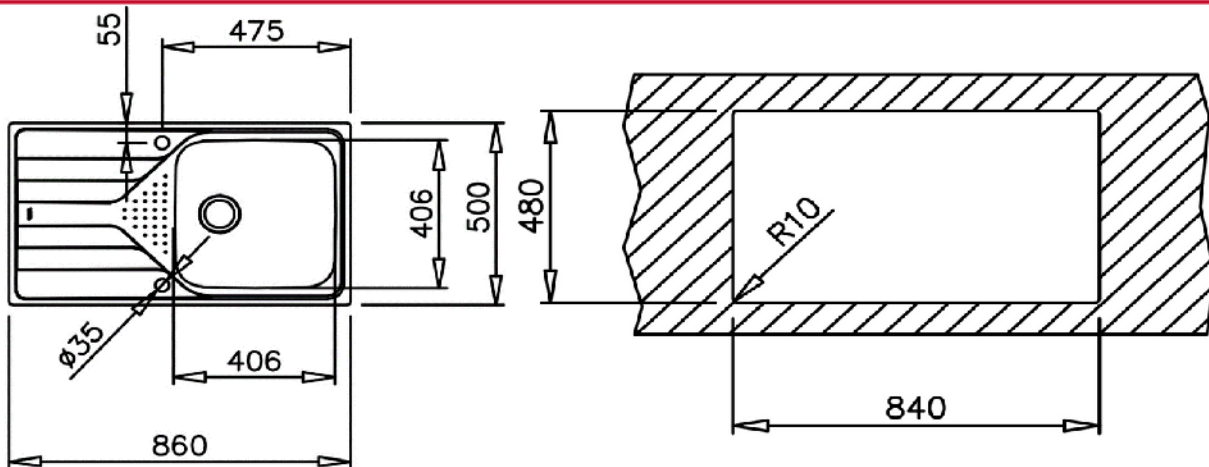

Dessin technique

Spécifications techniques

SÉRIE UNIVERSELLE

La série Universelle a été conçue dans les moindres détails, offrant la meilleure solution avec un design unique et avant-gardiste. Elle se distingue également par sa fonctionnalité et sa variété grâce à son large éventail de compositions, de tailles, de sorte que vous pouvez choisir l'évier qui vous convient le mieux.

UNE GRANDE VARIÉTÉ DE SOLUTIONS POUR VOTRE CUISINE

Offre une gamme de compositions, de tailles pour que vous puissiez choisir l'évier qui convient le mieux à votre style de vie.

QUALITÉ ET DURABILITÉ AVEC L'ACIER INOXYDABLE AISI 304

En plus de ses propriétés antiseptiques, l'acier inoxydable est extrêmement résistant et nous apporte une hygiène supplémentaire et un nettoyage facile dans la cuisine. Des éviers fabriqués en Espagne.

DE LA PERSONNALITÉ DANS VOTRE CUISINE

Elle a été créée en tenant compte des détails, offrant la meilleure solution avec un design unique et avant-gardiste. Elle se distingue par la variété, la fonctionnalité et la beauté de sa surface.

UNE PLUS GRANDE CAPACITÉ POUR LES USTENSILES DE CUISINE

pour des casseroles d'une hauteur maximale de 195 mm.

ÉVIERS GARANTIE À VIE*

Chez Teka, nous utilisons les dernières technologies pour fabriquer nos éviers en acier inoxydable, offrant une finition impressionnante, parfaite et durable.

* Uniquement l'acier inoxydable