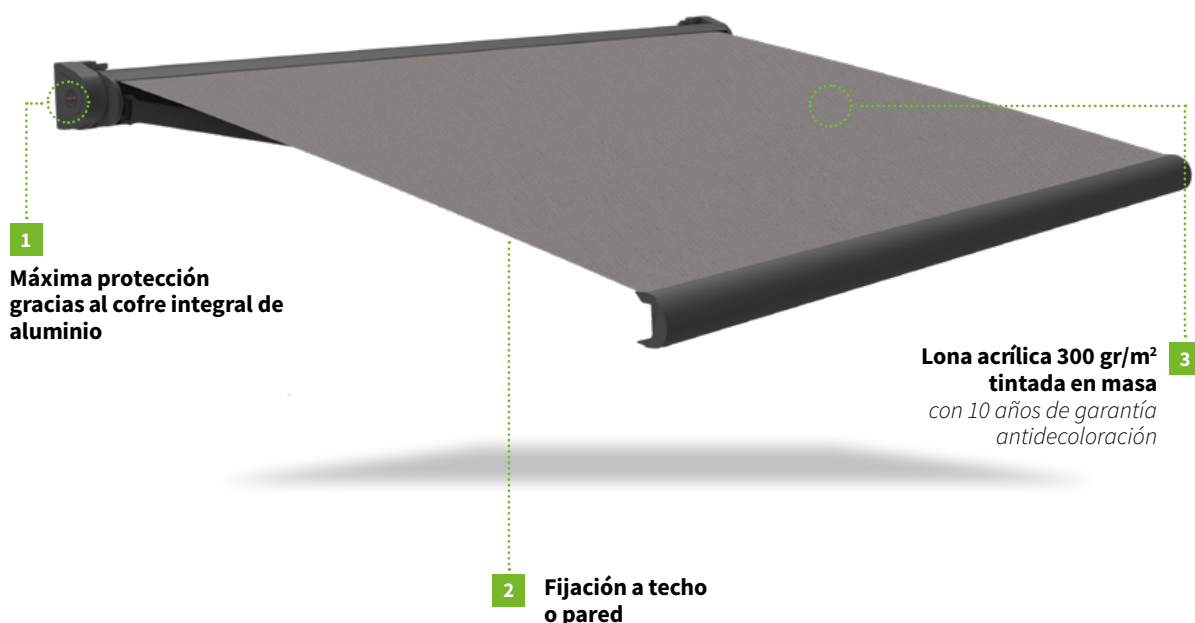

NEO

10 años
garantía
anti decoloración

TOLDO NEO A MEDIDA

El toldo Neo de SmartSun es la mejor opción si buscas un diseño atemporal y moderno que encaje perfectamente en cualquier ambiente. Cuenta con un cofre integral que permite guardar tanto la estructura como la lona cuando no se esté usando prolongando la vida útil de tu toldo.

Este diseño de cofre integral ofrece las mejores prestaciones tanto en diseño como en funcionalidad.

CARACTERÍSTICAS ESTRUCTURALES

- › Tornillería de acero inoxidable
- › Versión manual y motor
- › Fijación a pared o techo **Para techo recomendamos soportes adicionales*
- › Regulable en inclinación
- › Cofre integral de aluminio
- › Fabricación española
- › Inclinación mínima 0° - máxima 45°

CARACTERÍSTICAS DE LA LONA

- › Lona acrílica 300 gr/m² tintado en masa
- › Con tratamiento UV, filtran hasta el 80% de los rayos del sol
- › Resistente a la penetración del agua
- › Repelente al aceite
- › Acabado Safe & Clean para un fácil mantenimiento del tejido
- › Resistente a desgarros, viento y humedad

1

Máxima protección gracias al cofre integral de aluminio

2

Fijación a techo o pared

3

Lona acrílica 300 gr/m² tintada en masa
con 10 años de garantía antidecoloración

REF:

EAN BARCODE