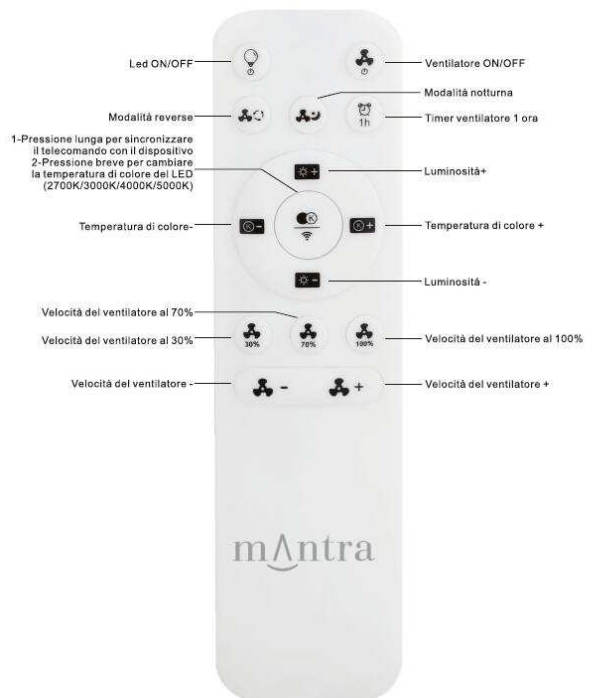

ISTRUZIONI TELECOMANDO ALISIO MINI