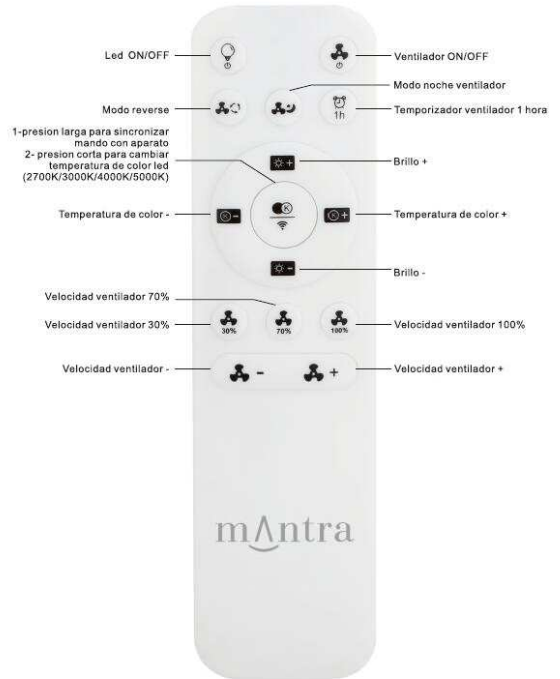

## Assembly Instructions / Instrucciones De Montaje

			<div style="text-align: center;"> </div> <p>             MOTOR 28W              LED 70W 2700K-5000K 4100lm              220-240V~ 50/60Hz         </p> <table border="1"> <tr> <td data-bbox="959 734 1193 902"> </td> <td data-bbox="1198 734 1335 790">                 REF.:                  7493/7494/7495             </td> </tr> <tr> <td colspan="2" data-bbox="1198 824 1335 869" style="text-align: center;"> </td> </tr> <tr> <td colspan="2" data-bbox="959 913 1335 958"> <a href="https://www.mantrailuminacion.com/videos-mantra">https://www.mantrailuminacion.com/videos-mantra</a> </td> </tr> </table>		REF.: 7493/7494/7495			<a href="https://www.mantrailuminacion.com/videos-mantra">https://www.mantrailuminacion.com/videos-mantra</a>	
	REF.: 7493/7494/7495								
<a href="https://www.mantrailuminacion.com/videos-mantra">https://www.mantrailuminacion.com/videos-mantra</a>									

## ALISIO MINI REMOTE CONTROLLER INSTRUCTION

mAntra

## INSTRUCCIONES MANDO A DISTANCIA ALISIO MINI

mAntra