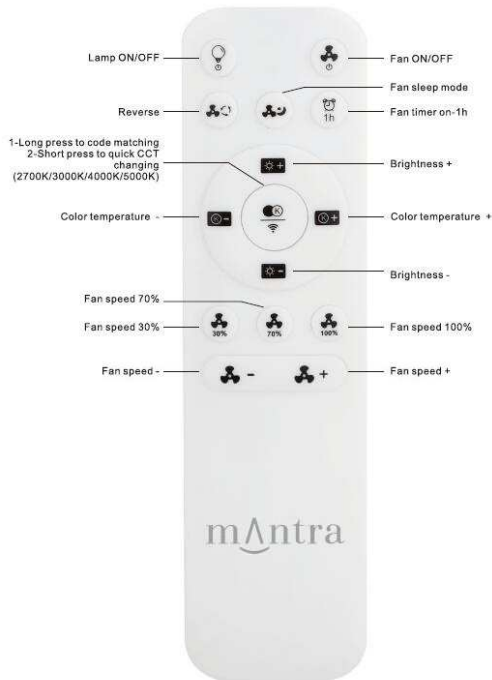

## Assembly Instructions / Instrucciones De Montaje

			<div style="text-align: center;"> </div> <p>             MOTOR 28W              LED 70W 2700K-5000K 4100lm              220-240V~ 50/60Hz         </p> <table border="1"> <tr> <td data-bbox="959 734 1193 902"> </td> <td data-bbox="1198 734 1335 790">                 REF.:                  7493/7494/7495             </td> </tr> <tr> <td colspan="2" data-bbox="1198 824 1335 869" style="text-align: center;"> </td> </tr> <tr> <td colspan="2" data-bbox="959 913 1335 958"> <a href="https://www.mantrailuminacion.com/videos-mantra">https://www.mantrailuminacion.com/videos-mantra</a> </td> </tr> </table>		REF.: 7493/7494/7495			<a href="https://www.mantrailuminacion.com/videos-mantra">https://www.mantrailuminacion.com/videos-mantra</a>	
	REF.: 7493/7494/7495								
<a href="https://www.mantrailuminacion.com/videos-mantra">https://www.mantrailuminacion.com/videos-mantra</a>									

## ALISIO MINI REMOTE CONTROLLER INSTRUCTION

mAntra