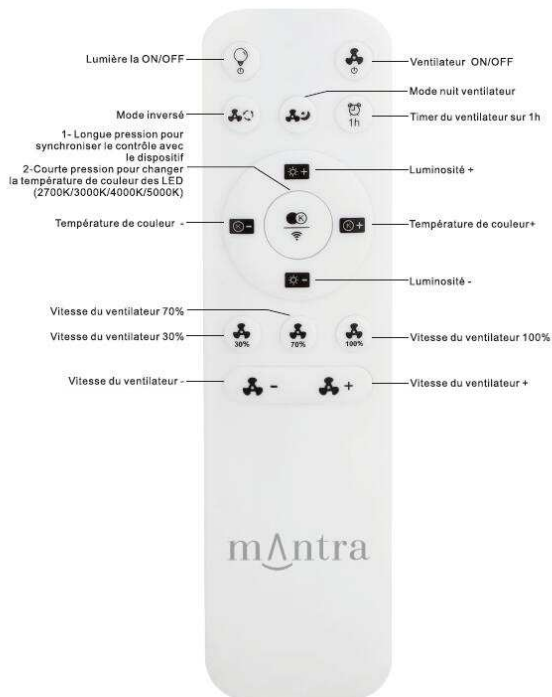

ALISIO MINI TÉLÉCOMMANDE INSTRUCTIONS