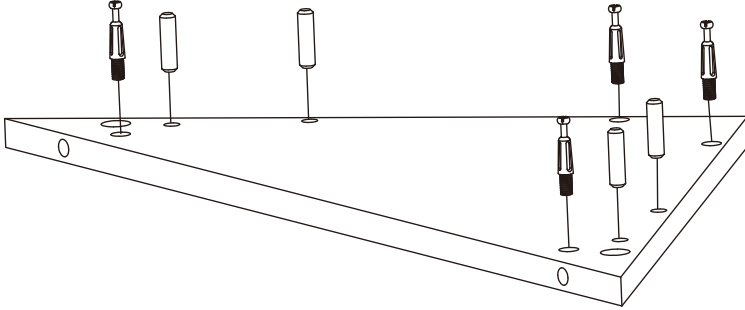

meuble d'angle avec vasque “Spirit”

LVA

X=40 Y=67 Z=56.5

*Non-inclus. Utiliser les vis et chevilles adaptées à votre support - No incluido. Utilice tornillos y tacos adecuados para el soporte - Não incluídos. Utilize buchas e parafusos adaptados à superfície de instalação - Non incluso. Utilizzare viti e tasselli adeguati al proprio supporto - Δεν περιλαμβάνονται. Χρησιμοποιήστε τις κατάλληλες βίδες και ούπα για τον τοίχο σας - Nie dołączono do zestawu. Taşuysu uygun vida ve dübel kullanın - Не прилагается. используйте шурупы/крепления, которые подходят к основанию, к которому они будут крепиться - Dahil değildir. використовуйтегвинти та штифти, що підходять для поверхні, на яку Ви монтуєте ролет/жалюзі - Neinclus în furnitură. Należy korzystać ze śrub i kołków przystosowanych do nośnika - Neinclus în furnitură. Utilizați șuruburile și diblurile adecvate suportului dvs - Not included. Use screws and dowels suited to your backing.

1

LVA6

2

LVA3
LVA5

5

LVA2

6

LVA1