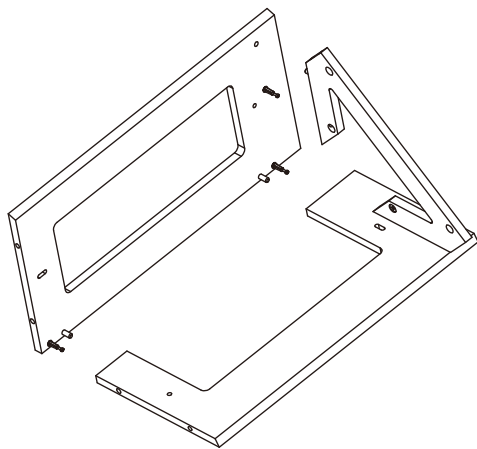

meuble d'angle avec vasque “Spirit”

LVA

X=40 Y=67 Z=56.5

*Non-inclus. Utiliser les vis et chevilles adaptées à votre support - No incluido. Utilice tornillos y tacos adecuados para el soporte - Não incluídos. Utilize buchas e parafusos adaptados à superfície de instalação - Non incluso. Utilizzare viti e tasselli adeguati al proprio supporto - Δεν περιλαμβάνονται. Χρησιμοποιήστε τις κατάλληλες βίδες και ούπα για τον τοίχο σας - Nie dołączono do zestawu. Taşuysu uygun vida ve dübel kullanın - Не прилагается. используйте шурупы/крепления, которые подходят к основанию, к которому они будут крепиться - Dahil değildir. використовуйтегвинти та штифти, що підходять для поверхні, на яку Ви монтуєте ролет/жалюзі - Neinclus în furnitură. Należy korzystać ze śrub i kołków przystosowanych do nośnika - Neinclus în furnitură. Utilizați șuruburile și diblurile adecvate suportului dvs - Not included. Use screws and dowels suited to your backing.

3

LVA4

4

LVA
LVAB

5

LVA2

6

LVA1