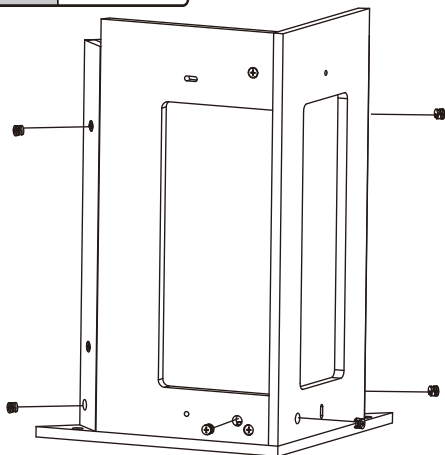

meuble d'angle avec vasque “Spirit”

LVA

X=40 Y=67 Z=56.5

*Non-inclus. Utiliser les vis et chevilles adaptées à votre support - No incluido. Utilice tornillos y tacos adecuados para el soporte - Não incluídos. Utilize buchas e parafusos adaptados à superfície de instalação - Non incluso. Utilizzare viti e tasselli adeguati al proprio supporto - Δεν περιλαμβάνονται. Χρησιμοποιήστε τις κατάλληλες βίδες και ούπα για τον τοίχο σας - Nie dołączono do zestawu. Taşuysu uygun vida ve dübel kullanın - Не прилагается. используйте шурупы/крепления, которые подходят к основанию, к которому они будут крепиться - Dahil değildir. використовуйтегвинти та штифти, що підходять для поверхні, на яку Ви монтуєте ролет/жалюзі - Neinclus în furnitură. Należy korzystać ze śrub i kołków przystosowanych do nośnika - Neinclus în furnitură. Utilizați șuruburile și diblurile adecvate suportului dvs - Not included. Use screws and dowels suited to your backing.

3

LVA4

4

LVA
LVAB

5

LVA2

6

LVA1