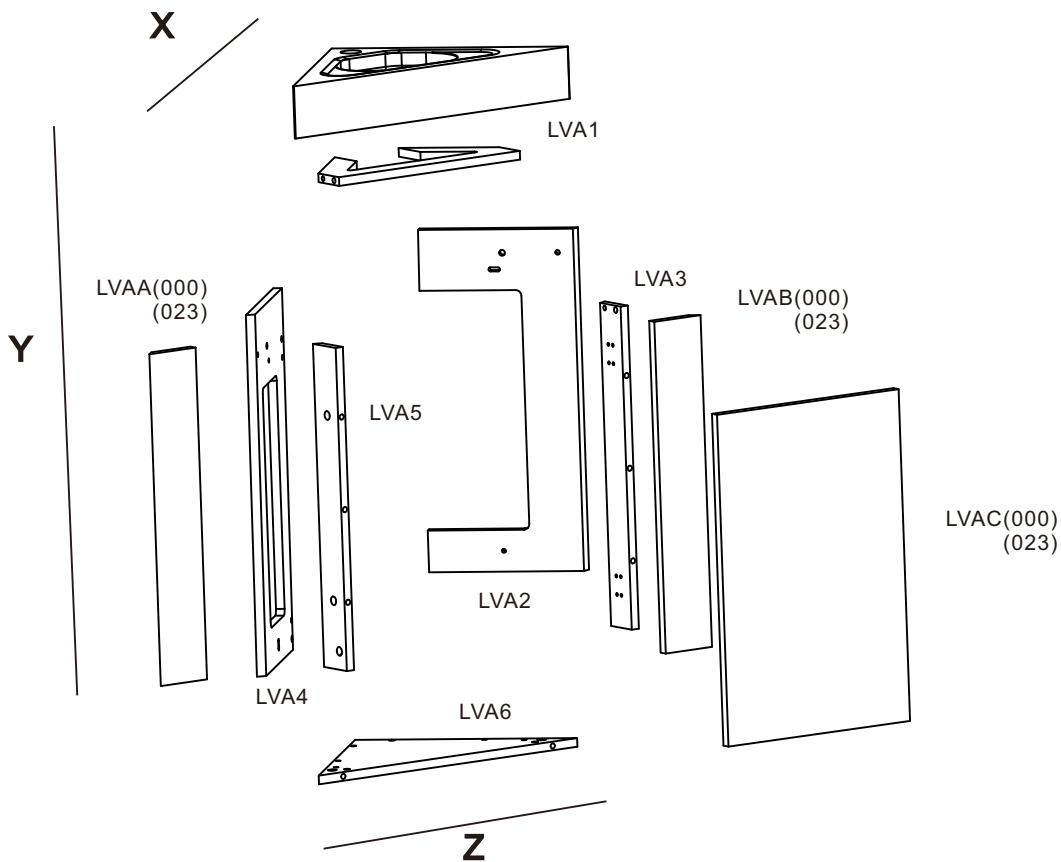

meuble d'angle avec vasque “Spirit”

LVA

X=40 Y=67 Z=56.5

*Non-inclus. Utiliser les vis et chevilles adaptées à votre support - No incluido. Utilice tornillos y tacos adecuados para el soporte - Não incluídos. Utilize buchas e parafusos adaptados à superfície de instalação - Non incluso. Utilizzare viti e tasselli adeguati al proprio supporto - Δεν περιλαμβάνονται. Χρησιμοποιήστε τις κατάλληλες βίδες και ούπα για τον τοίχο σας - Nie dołączono do zestawu. Taşuysu uygun vida ve dübel kullanın - Не прилагается. используйте шурупы/крепления, которые подходят к основанию, к которому они будут крепиться - Dahil değildir. використовуйтегвинти та штифти, що підходять для поверхні, на яку Ви монтуєте ролет/жалюзі - Neinclus în furnitură. Należy korzystać ze śrub i kołków przystosowanych do nośnika - Neinclus în furnitură. Utilizați șuruburile și diblurile adecvate suportului dvs - Not included. Use screws and dowels suited to your backing.

1

LVA6

2

LVA3
LVA5

5

LVA2

6

LVA1