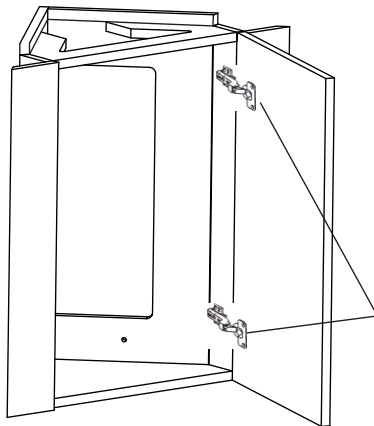

meuble d'angle avec vasque “Spirit”

LVA

X=40 Y=67 Z=56.5

*Non-inclus. Utiliser les vis et chevilles adaptées à votre support - No incluido. Utilice tornillos y tacos adecuados para el soporte - Não incluídos. Utilize buchas e parafusos adaptados à superfície de instalação - Non incluso. Utilizzare viti e tasselli adeguati al proprio supporto - Δεν περιλαμβάνονται. Χρησιμοποιήστε τις κατάλληλες βίδες και ούπα για τον τοίχο σας - Nie dołączono do zestawu. Taşuysu uygun vida ve dübel kullanın - Не прилагается. используйте шурупы/крепления, которые подходят к основанию, к которому они будут крепиться - Dahil değildir. використовуйтегвинти та штифти, що підходять для поверхні, на яку Ви монтуєте ролет/жалюзі - Neinclus în furnitură. Należy korzystać ze śrub i kołków przystosowanych do nośnika - Neinclus în furnitură. Utilizați șuruburile și diblurile adecvate suportului dvs - Not included. Use screws and dowels suited to your backing.

3

LVA4

4

LVA
LVAB

5

LVA2

6

LVA1