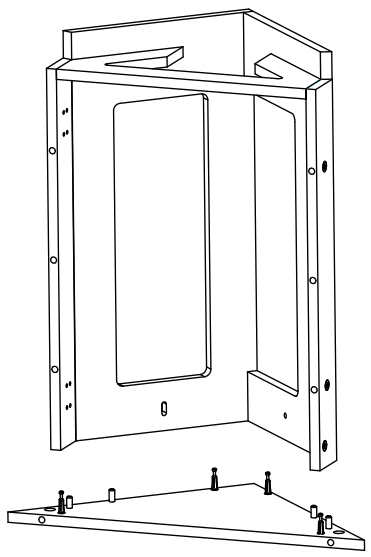

meuble d'angle avec vasque “Spirit”

LVA

X=40 Y=67 Z=56.5

*Non-inclus. Utiliser les vis et chevilles adaptées à votre support - No incluido. Utilice tornillos y tacos adecuados para el soporte - Não incluídos. Utilize buchas e parafusos adaptados à superfície de instalação - Non incluso. Utilizzare viti e tasselli adeguati al proprio supporto - Δεν περιλαμβάνονται. Χρησιμοποιήστε τις κατάλληλες βίδες και ούπα για τον τοίχο σας - Nie dołączono do zestawu. Taşuysu uygun vida ve dübel kullanın - Не прилагается. используйте шурупы/крепления, которые подходят к основанию, к которому они будут крепиться - Dahil değildir. використовуйтегвинти та штифти, що підходять для поверхні, на яку Ви монтуєте ролет/жалюзі - Neinclus în furnitură. Należy korzystać ze śrub i kołków przystosowanych do nośnika - Neinclus în furnitură. Utilizați șuruburile și diblurile adecvate suportului dvs - Not included. Use screws and dowels suited to your backing.

3

LVA4

4

LVA
LVAB

5

LVA2

6

LVA1