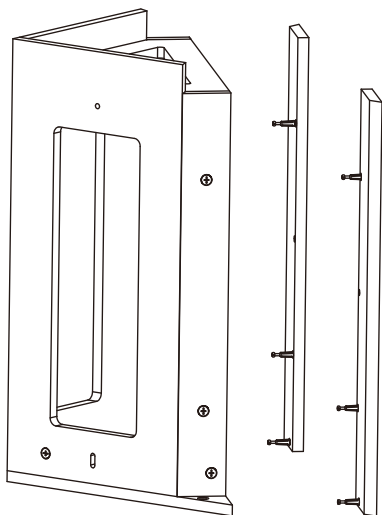

meuble d'angle avec vasque “Spirit”

LVA

X=40 Y=67 Z=56.5

*Non-inclus. Utiliser les vis et chevilles adaptées à votre support - No incluido. Utilice tornillos y tacos adecuados para el soporte - Não incluídos. Utilize buchas e parafusos adaptados à superfície de instalação - Non incluso. Utilizzare viti e tasselli adeguati al proprio supporto - Δεν περιλαμβάνονται. Χρησιμοποιήστε τις κατάλληλες βίδες και ούπα για τον τοίχο σας - Nie dołączono do zestawu. Taşuysu uygun vida ve dübel kullanın - Не прилагается. используйте шурупы/крепления, которые подходят к основанию, к которому они будут крепиться - Dahil değildir. використовуйтегвинти та штифти, що підходять для поверхні, на яку Ви монтуєте ролет/жалюзі - Neinclus în furnitură. Należy korzystać ze śrub i kołków przystosowanych do nośnika - Neinclus în furnitură. Utilizați șuruburile și diblurile adecvate suportului dvs - Not included. Use screws and dowels suited to your backing.

3

LVA4

4

LVA
LVAB

5

LVA2

6

LVA1