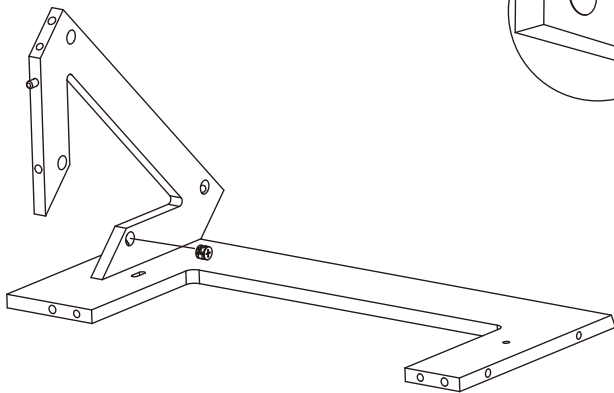

meuble d'angle avec vasque “Spirit”

LVA

X=40 Y=67 Z=56.5

*Non-inclus. Utiliser les vis et chevilles adaptées à votre support - No incluido. Utilice tornillos y tacos adecuados para el soporte - Não incluídos. Utilize buchas e parafusos adaptados à superfície de instalação - Non incluso. Utilizzare viti e tasselli adeguati al proprio supporto - Δεν περιλαμβάνονται. Χρησιμοποιήστε τις κατάλληλες βίδες και ούπα για τον τοίχο σας - Nie dołączono do zestawu. Taşuysu uygun vida ve dübel kullanın - Не прилагается. используйте шурупы/крепления, которые подходят к основанию, к которому они будут крепиться - Dahil değildir. використовуйтегвинти та штифти, що підходять для поверхні, на яку Ви монтуєте ролет/жалюзі - Neinclus în furnitură. Należy korzystać ze śrub i kołków przystosowanych do nośnika - Neinclus în furnitură. Utilizați șuruburile și diblurile adecvate suportului dvs - Not included. Use screws and dowels suited to your backing.

3

LVA4

4

LVA
LVAB

5

LVA2

6

LVA1