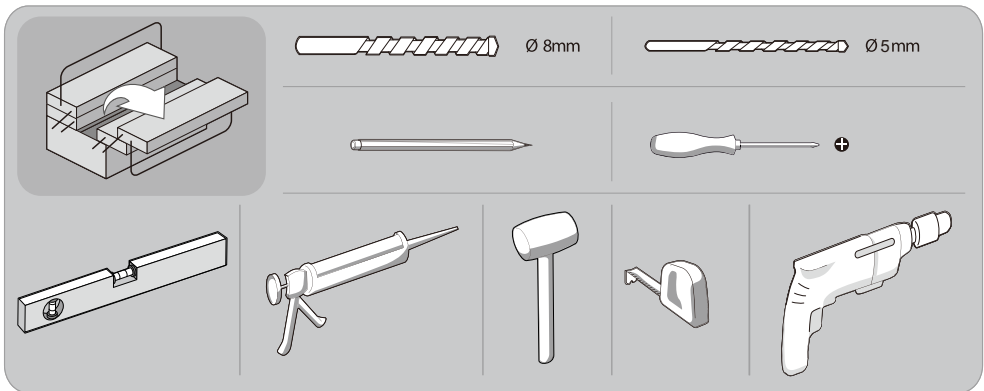

meuble d'angle avec vasque “Spirit”

LVA

X=40 Y=67 Z=56.5

*Non-inclus. Utiliser les vis et chevilles adaptées à votre support - No incluido. Utilice tornillos y tacos adecuados para el soporte - Não incluídos. Utilize buchas e parafusos adaptados à superfície de instalação - Non incluso. Utilizzare viti e tasselli adeguati al proprio supporto - Δεν περιλαμβάνονται. Χρησιμοποιήστε τις κατάλληλες βίδες και ούπα για τον τοίχο σας - Nie dołączono do zestawu. Taşuysu uygun vida ve dübel kullanın - Не прилагается. используйте шурупы/крепления, которые подходят к основанию, к которому они будут крепиться - Dahil değildir. використовуйтегвинти та штифти, що підходять для поверхні, на яку Ви монтуєте ролет/жалюзі - Neinclus în furnitură. Należy korzystać ze śrub i kołków przystosowanych do nośnika - Neinclus în furnitură. Utilizați șuruburile și diblurile adecvate suportului dvs - Not included. Use screws and dowels suited to your backing.