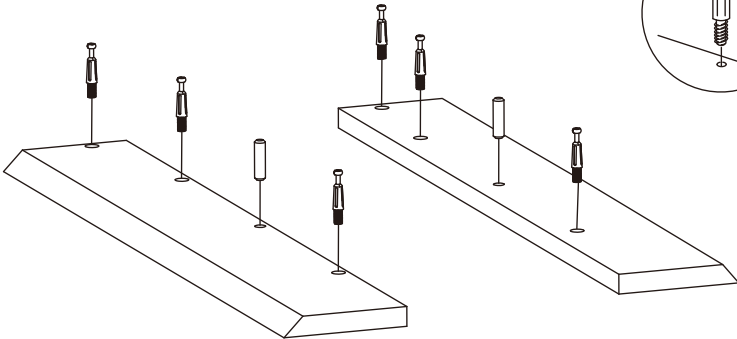

meuble d'angle avec vasque “Spirit”

LVA

X=40 Y=67 Z=56.5

*Non-inclus. Utiliser les vis et chevilles adaptées à votre support - No incluido. Utilice tornillos y tacos adecuados para el soporte - Não incluídos. Utilize buchas e parafusos adaptados à superfície de instalação - Non incluso. Utilizzare viti e tasselli adeguati al proprio supporto - Δεν περιλαμβάνονται. Χρησιμοποιήστε τις κατάλληλες βίδες και ούπα για τον τοίχο σας - Nie dołączono do zestawu. Taşuysu uygun vida ve dübel kullanın - Не прилагается. используйте шурупы/крепления, которые подходят к основанию, к которому они будут крепиться - Dahil değildir. використовуйтегвинти та штифти, що підходять для поверхні, на яку Ви монтуєте ролет/жалюзі - Neinclus în furnitură. Należy korzystać ze śrub i kołków przystosowanych do nośnika - Neinclus în furnitură. Utilizați șuruburile și diblurile adecvate suportului dvs - Not included. Use screws and dowels suited to your backing.

3

LVA4

4

LVA
LVAB

5

LVA2

6

LVA1