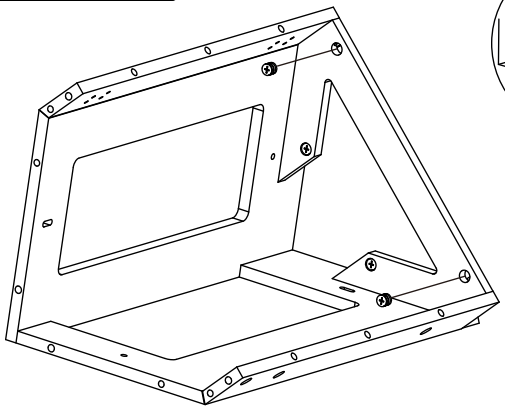

meuble d'angle avec vasque “Spirit”

LVA

X=40 Y=67 Z=56.5

*Non-inclus. Utiliser les vis et chevilles adaptées à votre support - No incluido. Utilice tornillos y tacos adecuados para el soporte - Não incluídos. Utilize buchas e parafusos adaptados à superfície de instalação - Non incluso. Utilizzare viti e tasselli adeguati al proprio supporto - Δεν περιλαμβάνονται. Χρησιμοποιήστε τις κατάλληλες βίδες και ούπα για τον τοίχο σας - Nie dołączono do zestawu. Taşuysu uygun vida ve dübel kullanın - Не прилагается. используйте шурупы/крепления, которые подходят к основанию, к которому они будут крепиться - Dahil değildir. використовуйтегвинти та штифти, що підходять для поверхні, на яку Ви монтуєте ролет/жалюзі - Neinclus în furnitură. Należy korzystać ze śrub i kołków przystosowanych do nośnika - Neinclus în furnitură. Utilizați șuruburile și diblurile adecvate suportului dvs - Not included. Use screws and dowels suited to your backing.

3

LVA4

4

LVA
LVAB

5

LVA2

6

LVA1