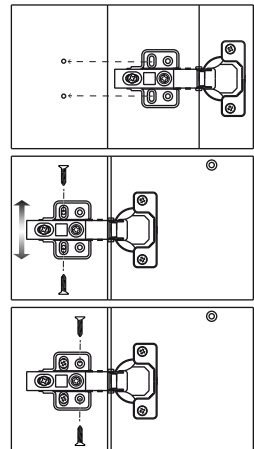

meuble d'angle avec vasque “Spirit”

LVA

X=40 Y=67 Z=56.5

*Non-inclus. Utiliser les vis et chevilles adaptées à votre support - No incluido. Utilice tornillos y tacos adecuados para el soporte - Não incluídos. Utilize buchas e parafusos adaptados à superfície de instalação - Non incluso. Utilizzare viti e tasselli adeguati al proprio supporto - Δεν περιλαμβάνονται. Χρησιμοποιήστε τις κατάλληλες βίδες και ούπα για τον τοίχο σας - Nie dołączono do zestawu. Taşuysu uygun vida ve dübel kullanın - Не прилагается. используйте шурупы/крепления, которые подходят к основанию, к которому они будут крепиться - Dahil değildir. використовуйтегвинти та штифти, що підходять для поверхні, на яку Ви монтуєте ролет/жалюзі - Neinclus în furnitură. Należy korzystać ze śrub i kołków przystosowanych do nośnika - Neinclus în furnitură. Utilizați șuruburile și diblurile adecvate suportului dvs - Not included. Use screws and dowels suited to your backing.

3

LVA4

4

LVA
LVAB

5

LVA2

6

LVA1