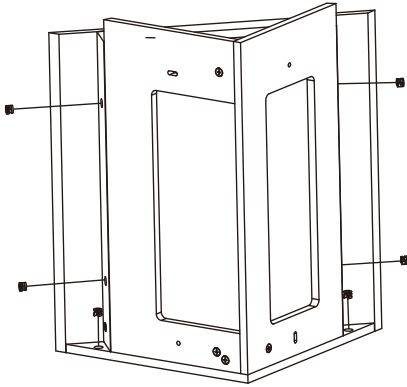

meuble d'angle avec vasque “Spirit”

LVA

X=40 Y=67 Z=56.5

*Non-inclus. Utiliser les vis et chevilles adaptées à votre support - No incluido. Utilice tornillos y tacos adecuados para el soporte - Não incluídos. Utilize buchas e parafusos adaptados à superfície de instalação - Non incluso. Utilizzare viti e tasselli adeguati al proprio supporto - Δεν περιλαμβάνονται. Χρησιμοποιήστε τις κατάλληλες βίδες και ούπα για τον τοίχο σας - Nie dołączono do zestawu. Taşuysu uygun vida ve dübel kullanın - Не прилагается. используйте шурупы/крепления, которые подходят к основанию, к которому они будут крепиться - Dahil değildir. використовуйтегвинти та штифти, що підходять для поверхні, на яку Ви монтуєте ролет/жалюзі - Neinclus în furnitură. Należy korzystać ze śrub i kołków przystosowanych do nośnika - Neinclus în furnitură. Utilizați șuruburile și diblurile adecvate suportului dvs - Not included. Use screws and dowels suited to your backing.

3

LVA4

4

LVA
LVAB

5

LVA2

6

LVA1