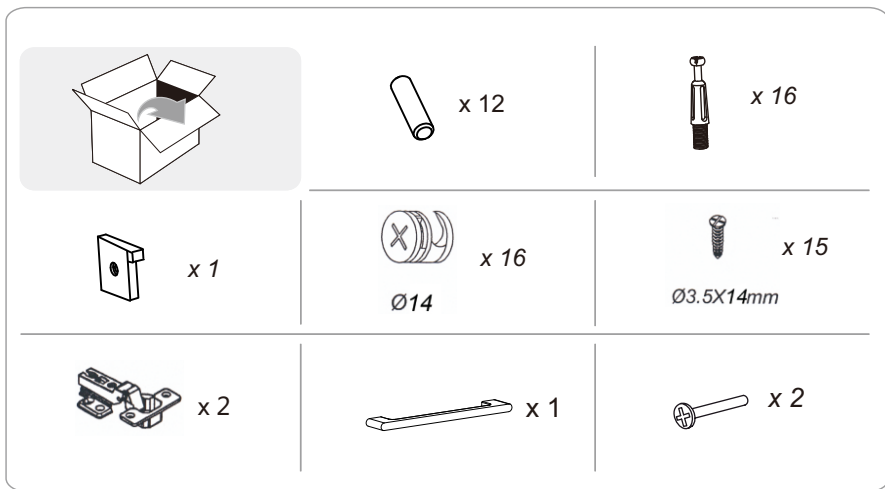

meuble d'angle avec vasque “Spirit”

LVA

X=40 Y=67 Z=56.5

*Non-inclus. Utiliser les vis et chevilles adaptées à votre support - No incluido. Utilice tornillos y tacos adecuados para el soporte - Não incluídos. Utilize buchas e parafusos adaptados à superfície de instalação - Non incluso. Utilizzare viti e tasselli adeguati al proprio supporto - Δεν περιλαμβάνονται. Χρησιμοποιήστε τις κατάλληλες βίδες και ούπα για τον τοίχο σας - Nie dołączono do zestawu. Taşuysu uygun vida ve dübel kullanın - Не прилагается. используйте шурупы/крепления, которые подходят к основанию, к которому они будут крепиться - Dahil değildir. використовуйтегвинти та штифти, що підходять для поверхні, на яку Ви монтуєте ролет/жалюзі - Neinclus în furnitură. Należy korzystać ze śrub i kołków przystosowanych do nośnika - Neinclus în furnitură. Utilizați șuruburile și diblurile adecvate suportului dvs - Not included. Use screws and dowels suited to your backing.

1

LVA6

2

LVA3
LVA5

5

LVA2

6

LVA1