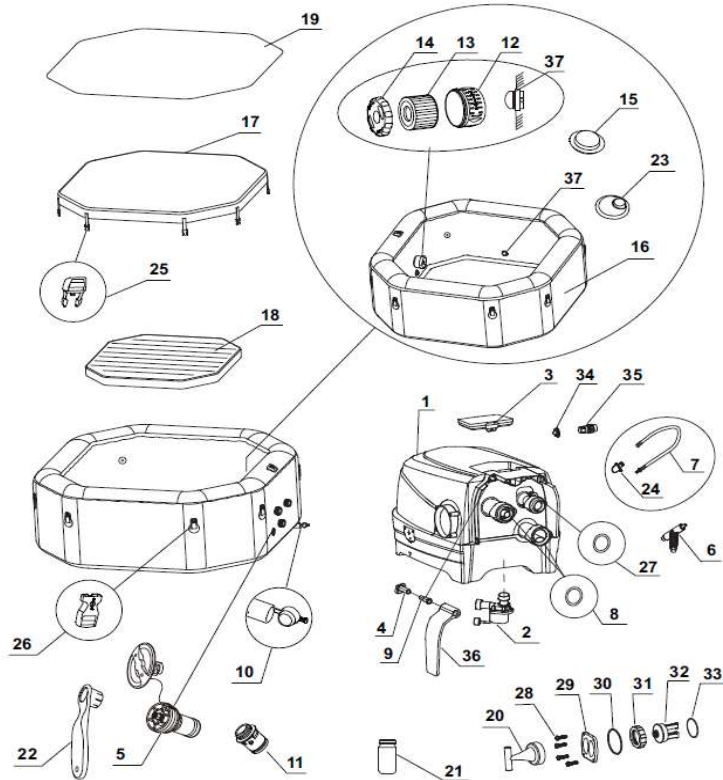

PURESPA

Référence article :	28458EX - REF LM 82363128	
Désignation :	Pure Spa 4 places à jets - Avec traitement au sel - WiFi	
Caractéristique(s) :	4 jets + 120 buses d'air / Système anti-tartre / Ecostérilisation au sel inclus / Structure gonflable Fiber Tech	

Détail des pièces :

Repère	Désignation	Référence SAV
1	BLOC TECHNIQUE POUR SPA BULLES/JETS CARBONE WIFI SC-WF20	13028
2	POMPE DE FILTRATION POUR SPAS	12778
3	TABLETTE DE COMMANDE POUR SPA CARBONE WIFI	13023
4	CHARNIERE DU CAPOT LATERAL POUR BLOC TECHNIQUE DE SPA 28462EX	12771
5	VALVE DE DEPRESSURISATION POUR SPAS BULLES / JETS	12589D
6	CLE	11053
7	TUYAU DE GONFLAGE POUR SPA	11830
8 - 11 -27	LOTS DE JOINTS POUR TOUS SPAS	77023
9	GOND DE CHARNIERE DU CAPOT LATERAL POUR BLOC TECHNIQUE DE SPA 28462EX	12772
10	BOUCHON DE VIDANGE POUR TOUT SPA	11995
11	LOTS DE JOINTS POUR TOUS SPAS	77023
12	BOITIER DE CARTOUCHE	11798
13	CARTOUCHE DE FILTRATION S1	29001
14	COUVERCLE DU BOITIER DE CARTOUCHE	11797
15	BOUCHON DE FILTRATION DU SPA	11739
16	STRUCTURE GONFLABLE POUR SPA CARBONE 28458EX	12724
17	COUVERTURE POUR SPA BULLES/JETS 4 PLACES (28454EX)	11951
18	COUVERCLE GONFLABLE POUR SPA OCTOGONAL 4 PLACES	11884
19	TAPIS DE SOL POUR SPA OCTOGONAL 4 PLACES	11933
20	CLE POUR BAGUE DE SERRAGE	11854
21	LANGUETTES D'ANALYSE	11855
22	CLE DU SPA	11742
	CLE DU SPA	11742A
23	BOUCHON POUR BUSE DE REFOULEMENT	11782
24	ADAPTATEUR DU TUYAU DE GONFLAGE POUR SPAS (2020)	12773
25	BOUCLE D'ATTACHE MALE POUR SPAS BULLES/JETS	11994
26	BOUCLE D'ATTACHE FEMELLE POUR SPAS BULLES/JETS	11993
28	VIS	11712
29	COUVERCLE DE LA CELLULE ELECTROLYTIQUE POUR SPA 28454EX	11890
30	JOINT DE COUVERCLE DE L'ELECTRODE	11897
31	BAGUE DE SERRAGE POUR SPA	11852
32	CELLULE ELECTROLYTIQUE POUR SPAS	11851
33	JOINT DE CELLULE ELECTROLYTIQUE	11853
34	BOUCHON DE SORTIE DE DEGONFLAGE	12775
35	ADAPTATEUR DE DEGONFLAGE POUR SPA 28462EX	12774
36	CAPOT LATERAL POUR BLOC TECHNIQUE DU SPA 28462EX	12770
37	GRILLE D'ASPIRATION POUR SPA JETS ET BULLES & JETS	11785
-	CARTE ELECTRONIQUE POUR SPA CARBONE WIFI	13030
-	SONDE DE TEMPERATURE 20-40°C POUR SPA BULLES 2017	12580
-	SONDE DE TEMPERATURE 50°C POUR SPA BULLES 2017	12581
-	DISJONCTEUR DIFFERENTIEL 10 MA (DDR)	11998
-	GRILLE D'ASPIRATION POUR SPA BULLES	11695
-	GRILLE D'ASPIRATION POUR SPA JETS ET BULLES & JETS	11785