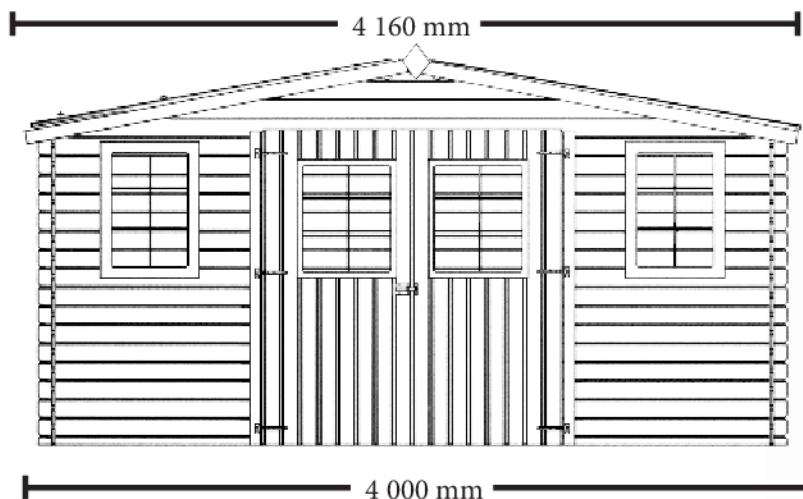

NOTICE DE MONTAGE
Assembly instruction
Istruzioni per l'installazione

réf. BA 4040.02 N
ref. BA 4040.02 N
ref. BA 4040.02 N

M ² au sol	: 16
M ² hors tout	: 16, 81
Pente de toit	: 13 °