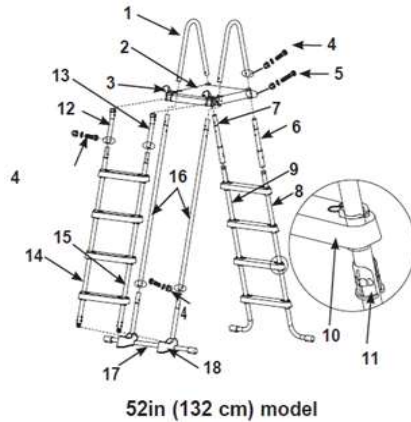

ECHELLE DE SECURITE

Référence article : 28077 - REF LM 68289235

Désignation : Echelle sécurité Dark grey hauteur 1,32m

Caractéristique(s) : Plan de montée amovible

Détail des pièces :

Repère	Désignation	Référence SAV
1	POIGNÉE POUR ÉCHELLE DE SÉCURITÉ 1M22/1M32	12512A
2	PLATEFORME POUR ECHELLE DE SECURITE GRISE 1M22 M ET 1M32	12182
3	AGRAFE POUR ECHELLE DE SECURITE GRISE 1M22 ET 1M32	12190
4	PETITE VIS POUR ECHELLE 1M22 ET 1M32	10810
5	LOT DE 5 GRANDES VIS	10227L
6	PARTIE SUPERIEURE DU PIED (A) POUR ECHELLE DE SECURITE 1M32	12643AA
7	PARTIE SUPERIEURE DU PIED (B) POUR ECHELLE DE SECURITE 1M32	12643AB
8	PARTIE INFÉRIEURE DU PIED EN "J" (A) POUR ÉCHELLE DE SÉCURITÉ 1M32	12644AA
9	PARTIE INFÉRIEURE DU PIED EN "J" (B) POUR ÉCHELLE DE SÉCURITÉ 1M32	12644AB
10	MARCHE POUR ECHELLE	12629
11	MANCHON DE MARCHE POUR TOUTE ECHELLE DE SECURITE	12630
12	PARTIE SUPERIEURE DU PIED (A1) POUR ÉCHELLE DE SÉCURITÉ 1M22 ET 1M32	12653AA
13	PARTIE SUPERIEURE DU PIED (B1) POUR ÉCHELLE DE SÉCURITÉ 1M22 ET 1M32	12653AB
14	PARTIE INFÉRIEURE DU PIED (A1) POUR ÉCHELLE DE SÉCURITÉ 1M32	12654AA
15	PARTIE INFÉRIEURE DU PIED (B1) POUR ÉCHELLE DE SÉCURITÉ 1M32	12654AB
16	PARTIE SUPERIEURE DU PIED (C) POUR ÉCHELLE DE SÉCURITÉ 1M32	12655A
18	SUPPORT PIED POUR ECHELLE 1M32	11356