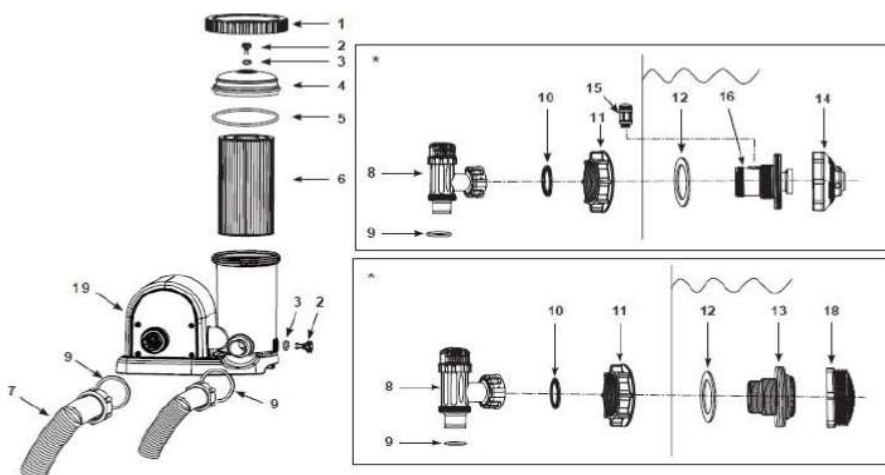

EPURATEUR A CARTOUCHE

Référence article :

#28636 modèle C1500 - REF LM 65958893

Désignation :

Filtration à cartouche 4,4m³/h

Caractéristique(s) :

Cartouche A. Programmeur intégré

Détail des pièces :

Repère	Désignation	Référence SAV
1	BAGUE DE SERRAGE POUR EPURATEUR 636T	10749
2 - 3 - 5 - 9	LOT DE JOINTS POUR FILTRATION A CARTOUCHE	25003
4	COUVERCLE POUR FILTRE A CARTOUCHE	10750
6	CARTOUCHE DE FILTRATION A	29000
7	TUYAU DIAM 38MM LONG 3M AVEC BAGUE	26001
8 - 9 - 10	LOT DE 2 VANNES D'ARRET	25010
11-12-13-14-15-16-18	LOT DE 2 CREPINES LARGES POUR PISCINES INTEX	25025
19	CORPS DE L'EPURATEUR 4,4M ³ /H MODELE 636 / C1500	11472