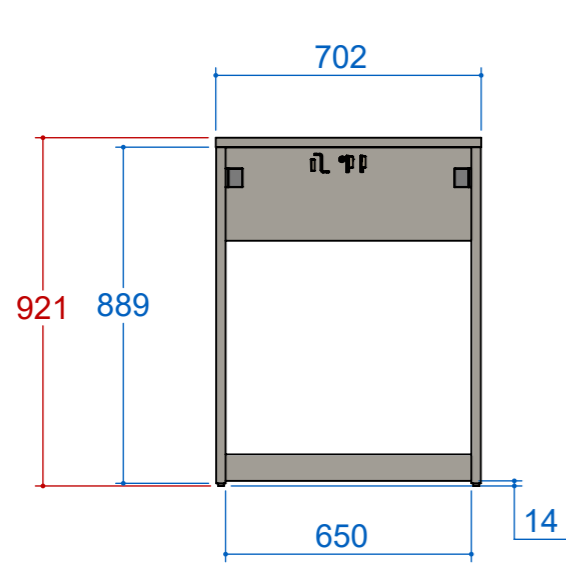

Formato Foglio: A3 - Scala: 1:6

Peso
27167 g.

Categoria
Prodotto finito

Autore
E. Spadoni

Revisione
02

Data creazione
16/03/2023

Data revisione
22/03/2023

Codice obsoleto

Commento
OPEN LAUNDRY IN KIT CON TOP ASOLATO REVERSIBILE

piemme

Codice produzione
1 JKA BE 1V 3X 01

Codice commerciale
JKA BE 1V 3X

Collezione
Jnka

Struttura
Base

Descrizione
Base 1 Vano giorno Reversibile

Dim. tecniche
702 x 921 x 660

Dim. commerciali
70,2 x 92,1 x 66

Formato Foglio: A3 - Scala: 1:20

Peso
27167 g.

Categoria
Prodotto finito

Autore
E. Spadoni

Revisione
02

Data creazione
16/03/2023

Data revisione
22/03/2023

Codice produzione
1 JKA BE 1V 3X 01
Codice commerciale
JKA BE 1V 3X

Collezione
Jnka
Descrizione
Base 1 Vano giorno Reversibile

Struttura
Base

Dim. tecniche
702 x 921 x 660

Dim. commerciali
70,2 x 92,1 x 66