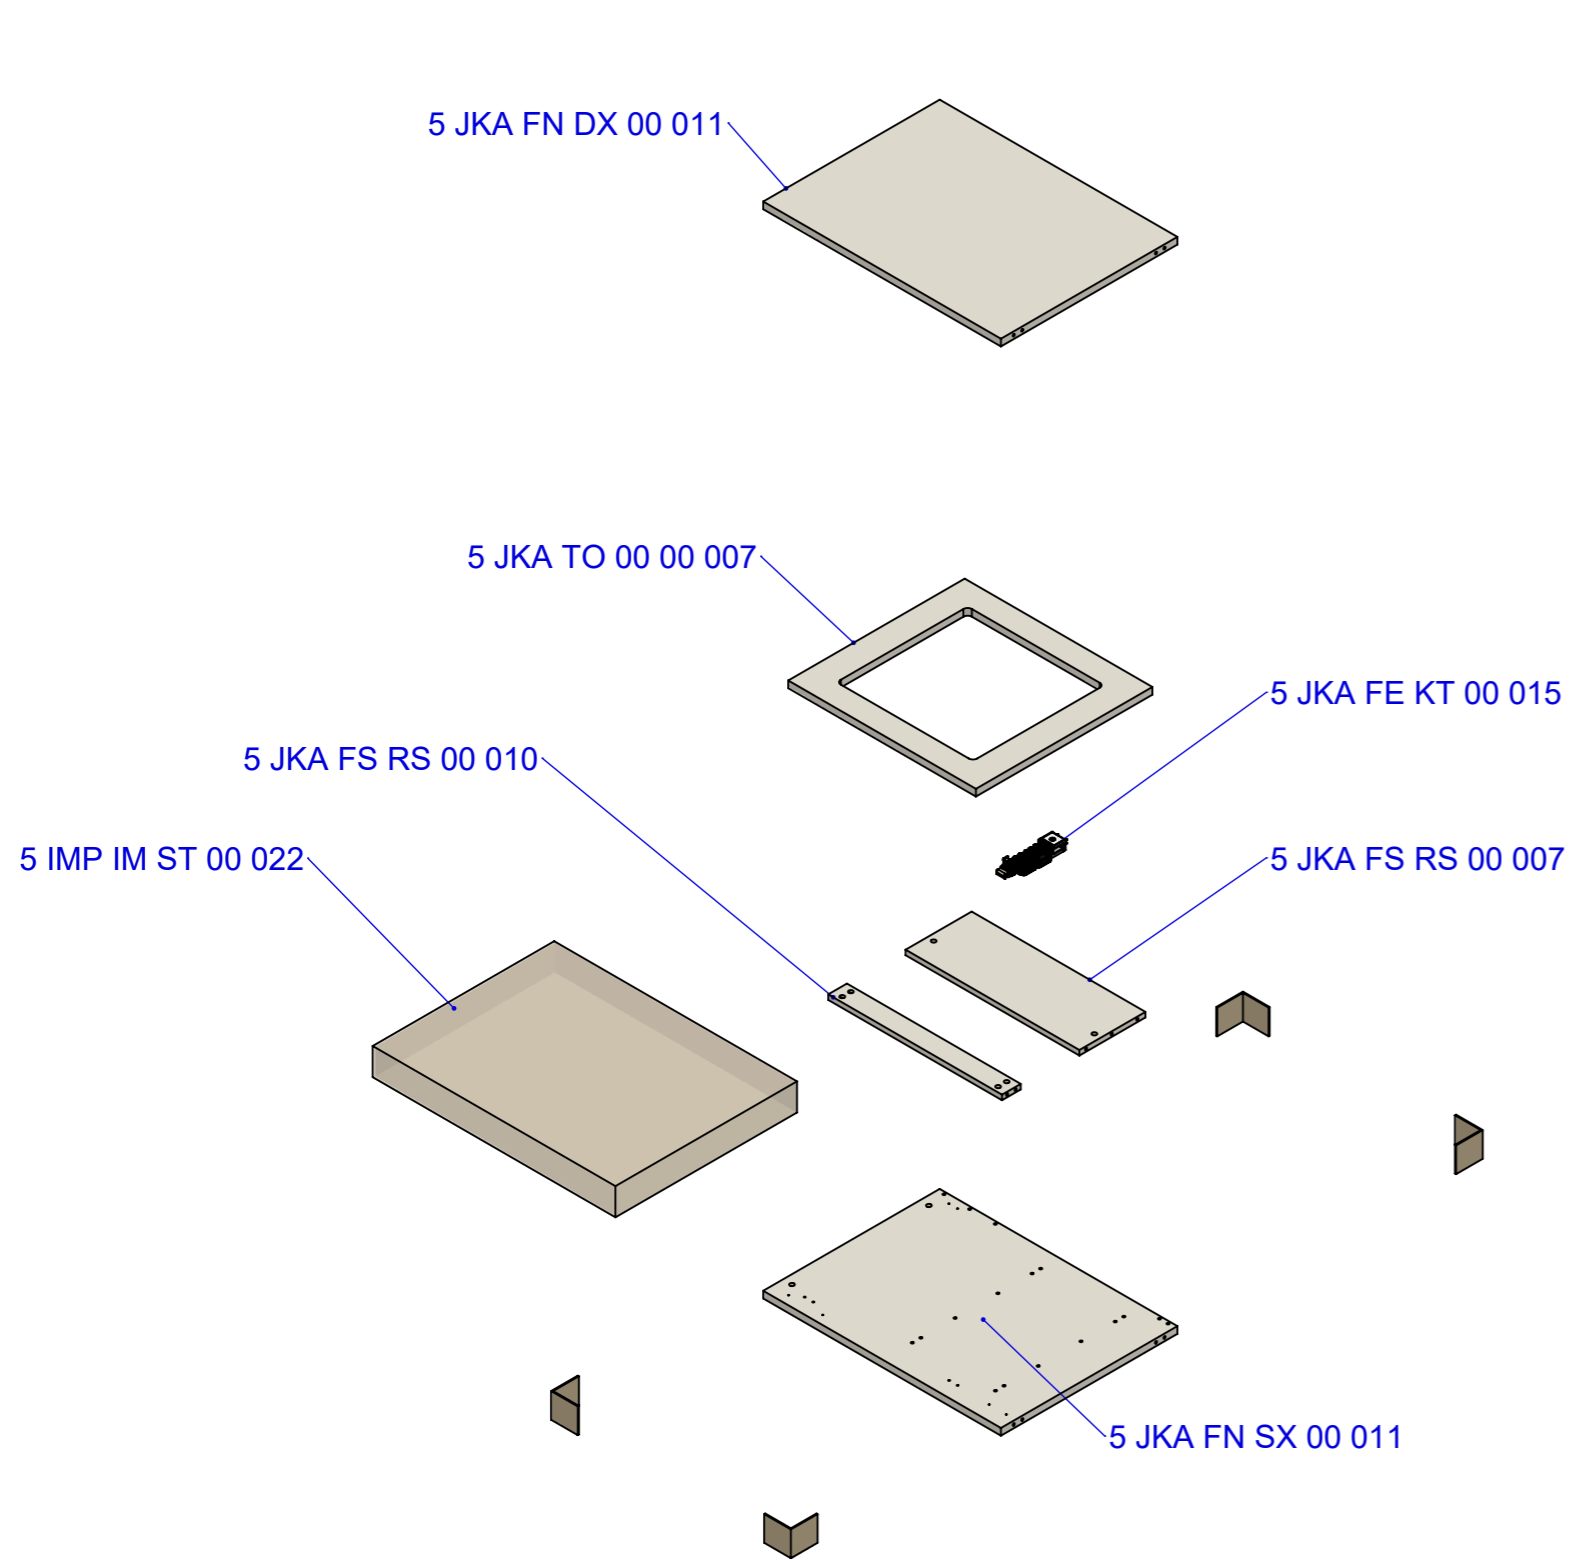

Codice obsoleto

Commento
OPEN LAUNDRY IN KIT CON TOP ASOLATO REVERSIBILE

CODICE	Descrizione e Commento	X	Y	Z	Q.
5 JKA FN SX 00 011	Fianco Sinistro PER BASE 1 VANO - 2 VANI OPEN LAUNDRY IN KIT	660	889	25	1
5 JKA FN DX 00 011	Fianco Destro PER BASE 1 VANO - 2 VANI OPEN LAUNDRY IN KIT	660	889	25	1
5 JKA TO 00 00 007	Top PER BASE 1 VANO - CON FORO REVERSIBILE	702	660	25	1
5 JKA FS RS 00 007	Fascia Retro superiore COLONNA - BASE 1 VANO - BASE 2 VANI OPEN LAUNDRY IN KIT	650	247	18	1
5 JKA FS RS 00 010	Fascia Retro superiore PER OPEN LAUNDRY IN KIT - FINITURA	650	70	18	1
5 JKA FE KT 00 015	Ferramenta Kit PER BASE 1 VANO LAUNDRY	53	50	225	1
5 IMP IM ST 00 022	Imballo Standard BASE 1 VANO A GIORNO	908	679	101	1