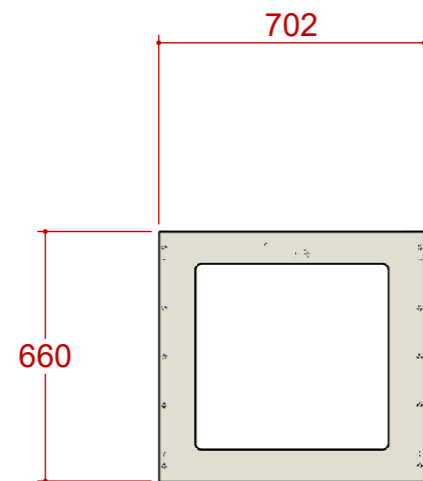

Formato Foglio: A3 - Scala: 1:6

Peso
27167 g.

Categoria
Prodotto finito

Autore
E. Spadoni

Revisione
02

Data creazione
16/03/2023

Data revisione
22/03/2023

Codice obsoleto

Commento
OPEN LAUNDRY IN KIT CON TOP ASOLATO REVERSIBILE

piemme

Codice produzione
1 JKA BE 1V 3X 01

Codice commerciale
JKA BE 1V 3X

Collezione
Jnka

Struttura
Base

Descrizione
Base 1 Vano giorno Reversibile

Dim. tecniche
702 x 921 x 660

Dim. commerciali
70,2 x 92,1 x 66

Formato Foglio: A3 - Scala: 1:20

Peso
27167 g.

Categoria
Prodotto finito

Autore
E. Spadoni

Revisione
02

Data creazione
16/03/2023

Data revisione
22/03/2023

Formato Foglio: A3 - Scala: 1:20

Peso
27167 g.

Categoria
Prodotto finito

Autore
E. Spadoni

Revisione
02

Data creazione
16/03/2023

Data revisione
22/03/2023

Codice obsoleto