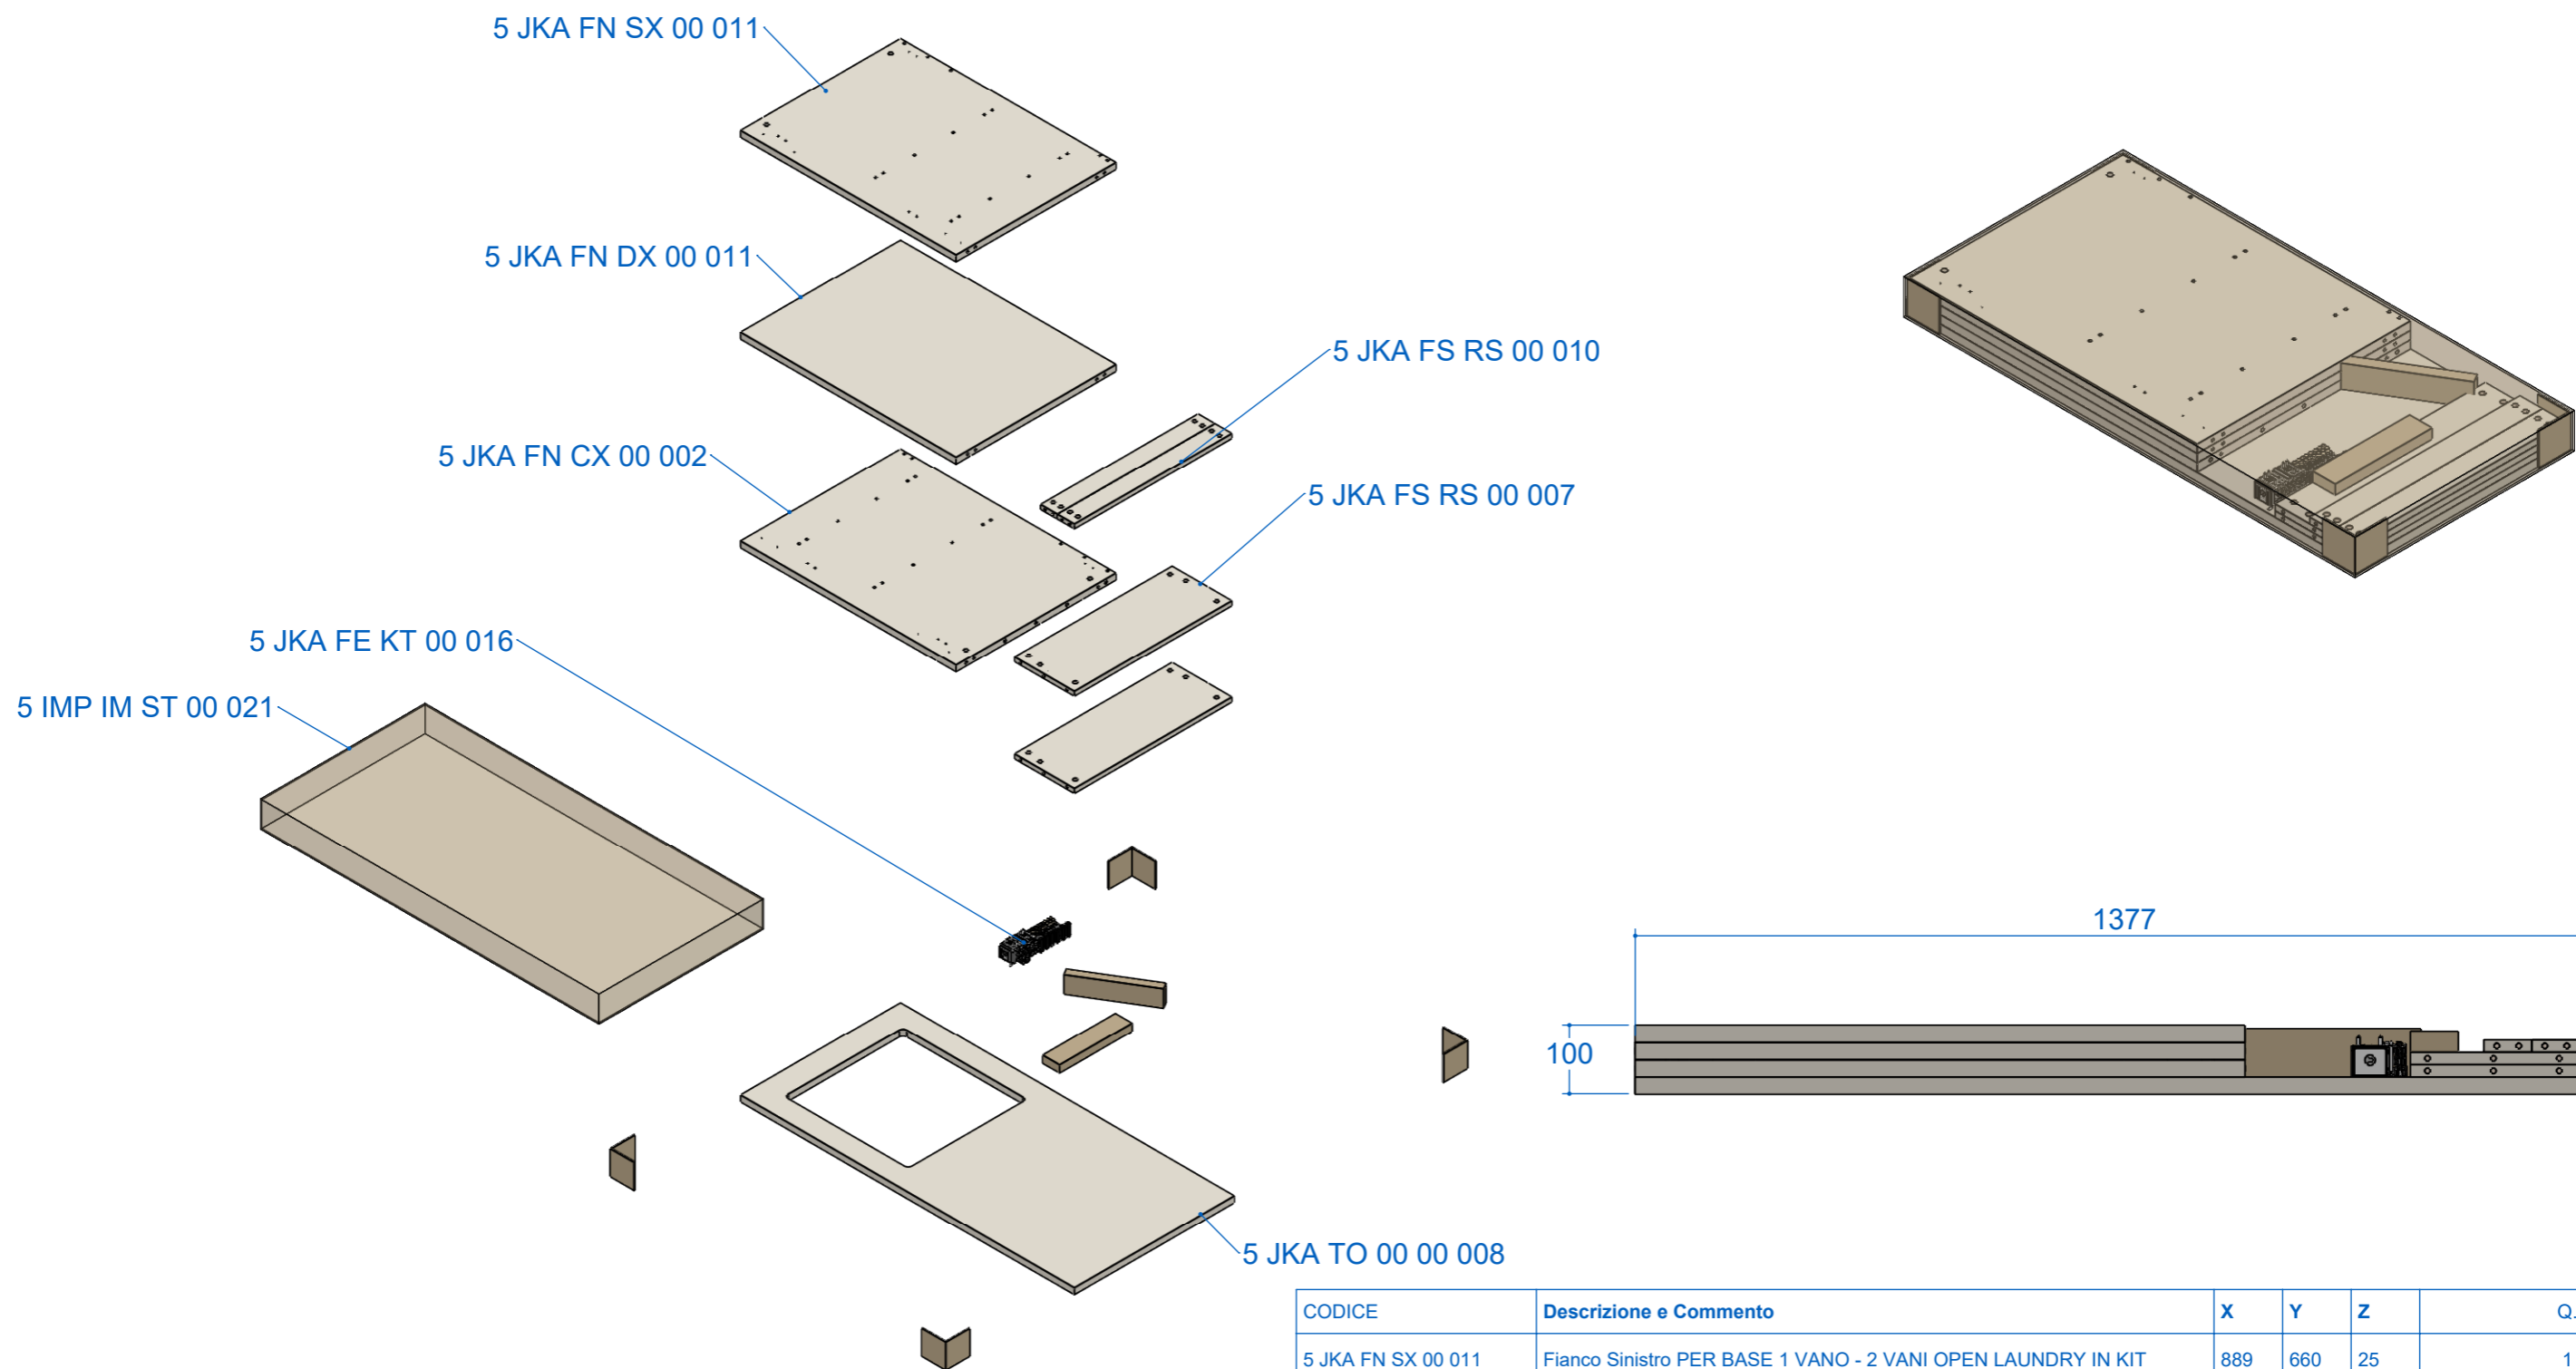

CODICE	Descrizione e Commento	X	Y	Z	Q.
5 JKA FN SX 00 011	Fianco Sinistro PER BASE 1 VANO - 2 VANI OPEN LAUNDRY IN KIT	889	660	25	1
5 JKA FN DX 00 011	Fianco Destro PER BASE 1 VANO - 2 VANI OPEN LAUNDRY IN KIT	889	660	25	1
5 JKA TO 00 00 008	Top BASE 2 VANI OPEN LAUNDRY IN KIT - CON FORO REVERSIBILE	1377	660	25	1
5 JKA FS RS 00 007	Fascia Retro superiore COLONNA - BASE 1 VANO - BASE 2 VANI OPEN LAUNDRY IN KIT	650	247	18	2
5 JKA FS RS 00 010	Fascia Retro superiore PER OPEN LAUNDRY IN KIT - FINITURA	650	70	18	2
5 JKA FE KT 00 016	Ferramenta Kit PER BASE 2 VANI A GIORNO OPEN LAUNDRY	200	30	150	1
5 JKA FN CX 00 002	Fianco Centrale BASE 2 VANI OPEN LAUNDRY IN KIT	660	889	25	1
5 IMP IM ST 00 021	Imballo Standard Base 2 Vani a Giorno	1391	674	106	1

Codice produzione
1 JKA BE 2V 7X 01
Codice commerciale
JKA BE 2V 7X

Collezione
Jnka
Struttura
Base
Descrizione
Base 2 Vani giorno Reversibile

Dim. tecniche
1377 x 921 x 660
Peso
48034 g.
Dim. commerciali
137,7 x 92,1 x 66
Formato Foglio: A3 - Scala: 1:20
Categoria
Prodotto finito

Autore
E. Spadoni
Revisione
04

Data creazione
16/03/2023
Data revisione
03/04/2023

Codice obsoleto
Commento
OPEN LAUNDRY IN KIT CON TOP ASOLATO REVERSIBILE