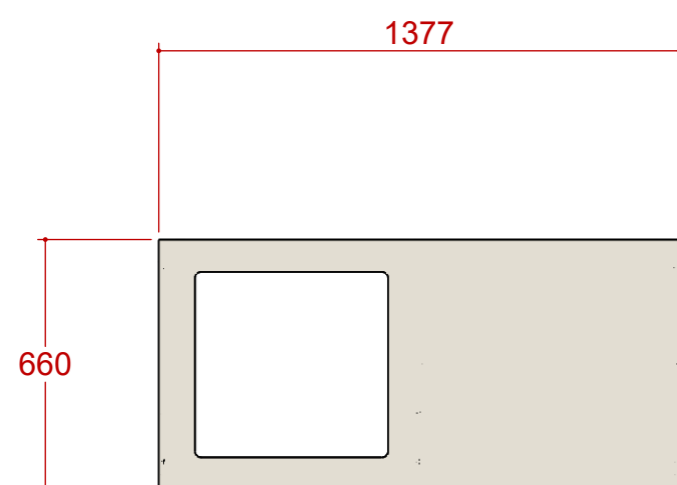

Codice produzione
1 JKA BE 2V 7X 01

Codice commerciale
JKA BE 2V 7X

Collezione
Jnka

Descrizione
Base 2 Vani giorno Reversibile

Struttura
Base

Dim. tecniche
1377 x 921 x 660

Dim. commerciali
137,7 x 92,1 x 66

Formato Foglio: A3 - Scala: 1:6

Peso
48034 g.

Categoria
Prodotto finito

Autore
E. Spadoni

Revisione
04

Data creazione
16/03/2023

Data revisione
03/04/2023

Codice obsoleto

Commento
OPEN LAUNDRY IN KIT CON TOP ASOLATO REVERSIBILE

Codice produzione
1 JKA BE 2V 7X 01
Codice commerciale
JKA BE 2V 7X

Collezione
Jnka
Struttura
Base
Descrizione
Base 2 Vani giorno Reversibile

Dim. tecniche
1377 x 921 x 660
Peso
48034 g.
Dim. commerciali
137,7 x 92,1 x 66
Categoria
Prodotto finito
Formato Foglio: A3 - Scala: 1:20

Codice produzione
1 JKA BE 2V 7X 01
Codice commerciale
JKA BE 2V 7X

Collezione
Jnka
Struttura
Base
Descrizione
Base 2 Vani giorno Reversibile

Dim. tecniche
1377 x 921 x 660
Peso
48034 g.
Dim. commerciali
137,7 x 92,1 x 66
Formato Foglio: A3 - Scala: 1:20
Categoria
Prodotto finito