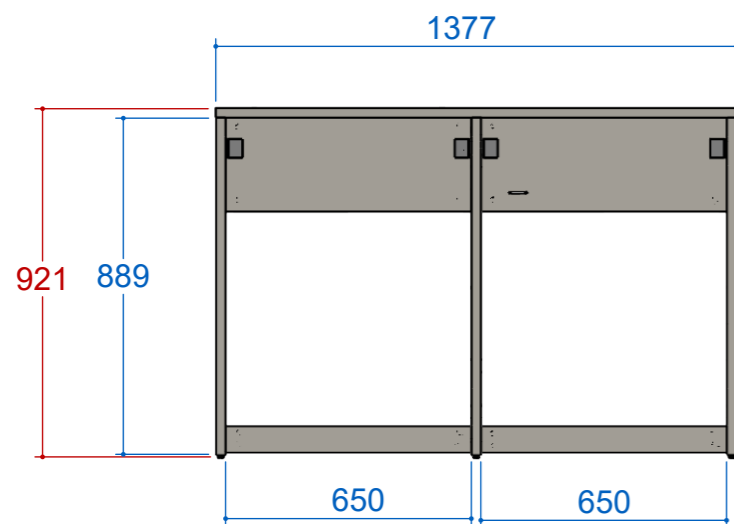

Codice produzione
1 JKA BE 2V 7X 01

Codice commerciale
JKA BE 2V 7X

Collezione
Jnka

Descrizione
Base 2 Vani giorno Reversibile

Struttura
Base

Dim. tecniche
1377 x 921 x 660

Dim. commerciali
137,7 x 92,1 x 66

Formato Foglio: A3 - Scala: 1:6

Peso
48034 g.

Categoria
Prodotto finito

Autore
E. Spadoni

Revisione
04

Data creazione
16/03/2023

Data revisione
03/04/2023

Codice obsoleto

Commento
OPEN LAUNDRY IN KIT CON TOP ASOLATO REVERSIBILE

Codice produzione
1 JKA BE 2V 7X 01
Codice commerciale
JKA BE 2V 7X

Collezione
Jnka
Struttura
Base
Descrizione
Base 2 Vani giorno Reversibile

Dim. tecniche
1377 x 921 x 660
Peso
48034 g.
Dim. commerciali
137,7 x 92,1 x 66
Categoria
Prodotto finito
Formato Foglio: A3 - Scala: 1:20

Codice produzione
1 JKA BE 2V 7X 01
Codice commerciale
JKA BE 2V 7X

Collezione
Jnka
Struttura
Base
Descrizione
Base 2 Vani giorno Reversibile

Dim. tecniche
1377 x 921 x 660
Peso
48034 g.
Dim. commerciali
137,7 x 92,1 x 66
Formato Foglio: A3 - Scala: 1:20
Categoria
Prodotto finito