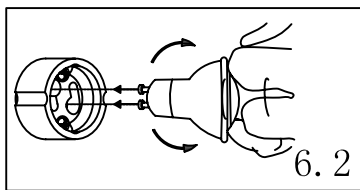

LP-17001/1W

230V~50Hz
1xGU10 MAX 35W

PL	<p>Uwaga! Produkt przeznaczony dla osób dorosłych. Produkt może być używany przez dziecko tylko pod nadzorem osoby dorosłej. Produkt nieodpowiedni dla dzieci w wieku poniżej 3 lat. Produkt zawiera małe elementy - ryzyko udławienia, uduszenia bądź wprowadzenia do jakiegokolwiek otworu w ciele dziecka. Jeżeli zewnętrzny przewód zasilający jest uszkodzony powinien być wymieniony tylko przez producenta lub jego serwisanta, albo osobę o podobnych kwalifikacjach w celu uniknięcia ryzyka. Zabrania się wykonywania przeróbek lub jakichkolwiek napraw produktu poza serwisem producenta.</p>
RU	<p>Внимание! Продукт предназначен для взрослых. Продукт может использоваться ребенком только под присмотром взрослых. Продукт не предназначен для детей младше 3 лет. Продукт содержит мелкие элементы, - для ребенка существует риск подавиться, задохнуться или ввести в какую-либо телесную полость. Если внешний провод питания поврежден, - во избежание риска он должен быть заменен только производителем либо его сервисной службой, либо лицом с соответствующей квалификацией. Запрещается производить какие-либо виды ремонта либо доработки продукта без сервисной службы производителя.</p>
UA	<p>Увага! Продукт призначений для дорослих. Продукт може використовуватися дитиною тільки під наглядом дорослих. Продукт не призначений для дітей до 3 років. Продукт містить дрібні елементи, - для дитини існує ризик подавитися, задихнутися або ввести в яку-небудь тілесну порожнину. Якщо зовнішній провід живлення пошкоджений, - щоб уникнути ризику, він має бути замінений тільки виробником або його сервісною службою, або особою з відповідною кваліфікацією. Забороняється виконувати будь-які види ремонту або зміни продукту без сервісної служби виробника.</p>
SK	<p>Upozornenie! Vyrobok urceny len pre dospelu osobu. Deti mozu pouzivat vyrobok len s dohľadom dospelu osoby. Vyrobok nie je vhodny pre deti mladšie ako tri roky, obsahuje male suciastky-je riziko udusenja alebo sa moze dostat suciastka do niektoreho otvoru na tele dietata. Kazde vonkajsie poskodenie prevodov musi vymenit vyroba alebo jeho servisna sluzba alebo osoba kvalifikovana vdosledku bezpecnosti. Zakaz falsovania vyrobu alebo akychkolvek oprav mimo servisu vyrobu.</p>
GB	<p>Attention! Product is only for adults. Children should only use the product under the supervision of an adult. Product is inappropriate for children under 3 years old. Product is composed of small elements – there is risk of choking, suffocation, or their introduction into any hole on a child's body. If product's electrical cable is damaged, it should only be replaced by a manufacturer or authorized service person, or by a person with similar qualifications, in order to avoid danger. Unauthorized alteration or any kind of product repair outside manufacturer's service is not permitted.</p>
DE	<p>Achtung! Das Produkt ist für Erwachsene vorgesehen. Verwendung durch Kinder nur unter Aufsicht einer erwachsenen Person. Produkt für Kinder unter 3 Jahren ungeeignet. Enthält Kleinteile – Gefahr durch Verschlucken, Ersticken oder Einführung in Körperöffnungen. Bei Beschädigung der externen Stromleitung darf diese zur Vermeidung von Gefahren nur durch den Hersteller, einen autorisierten Techniker oder eine Person mit entsprechenden Qualifikationen ausgetauscht werden. Jegliche Änderungen oder Reparaturen an dem Produkt dürfen ausschließlich durch den Kundendienst des Herstellers ausgeführt werden.</p>
HU	<p>Figyelem! Felnöttek számára ajánlott termék. Gyermek csak felnőtt felügyelete mellett használhatja. A termék 3 évnél fiatalabb gyermekek kezébe nem való. A termék kis elemeket tartalmaz – fulladás és a belső légutak elzáródásának, testnyílásokba helyezésének a kockázata. Sérült külső tápvezetéket kizárólag a gyártó vagy a szerviz, illetve megfelelő szakképesítéssel rendelkező személy cserélheti ki a kockázatok elkerülése végett. A termék sajátkező átalakítása vagy javítása nem megengedett.</p>
CZ	<p>Pozor!Výrobok je určen dospělým osobám.Dítě může tento výrobek používat výhradně pod dohledem dospělé osoby.Výrobok není vhodný pro děti mladší 3 let. Výrobok obsahuje malé součástky – existuje nebezpečí spolknutí, udušení nebo zasunutí do jakéhokoliv otvoru v těle dítěte.Pokud by byl vodič vnějšího napájení poškozený, musí být vyměněný, a to z důvodu zamezení riziku výhradně výrobcem nebo jím oprávněným servisem, nebo osobou, která má příslušná oprávnění.Zakazuje se provádět jakékoli předělávky nebo opravy výrobku mimo výrobcem určený servis.</p>