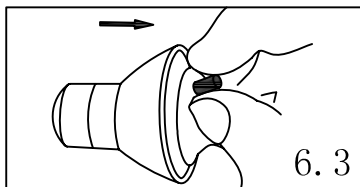

LP-17001/1W

230V~50Hz
1xGU10 MAX 35W

PL	<p>Uwaga! Produkt przeznaczony dla osób dorosłych. Produkt może być używany przez dziecko tylko pod nadzorem osoby dorosłej. Produkt nieodpowiedni dla dzieci w wieku poniżej 3 lat. Produkt zawiera małe elementy - ryzyko udławienia, uduszenia bądź wprowadzenia do jakiegokolwiek otworu w ciele dziecka. Jeżeli zewnętrzny przewód zasilający jest uszkodzony powinien być wymieniony tylko przez producenta lub jego serwisanta, albo osobę o podobnych kwalifikacjach w celu uniknięcia ryzyka. Zabrania się wykonywania przeróbek lub jakichkolwiek napraw produktu poza serwisem producenta.</p>
RU	<p>Внимание! Продукт предназначен для взрослых. Продукт может использоваться ребенком только под присмотром взрослых. Продукт не предназначен для детей младше 3 лет. Продукт содержит мелкие элементы, - для ребенка существует риск подавиться, задохнуться или ввести в какую-либо телесную полость. Если внешний провод питания поврежден, - во избежание риска он должен быть заменен только производителем либо его сервисной службой, либо лицом с соответствующей квалификацией. Запрещается производить какие-либо виды ремонта либо доработки продукта без сервисной службы производителя.</p>
UA	<p>Увага! Продукт призначений для дорослих. Продукт може використовуватися дитиною тільки під наглядом дорослих. Продукт не призначений для дітей до 3 років. Продукт містить дрібні елементи, - для дитини існує ризик подавитися, задихнутися або ввести в яку-небудь тілесну порожнину. Якщо зовнішній провід живлення пошкоджений, - щоб уникнути ризику, він має бути замінений тільки виробником або його сервісною службою, або особою з відповідною кваліфікацією. Забороняється виконувати будь-які види ремонту або зміни продукту без сервісної служби виробника.</p>
SK	<p>Upozornenie! Vyrobok urceny len pre dospelu osobu. Deti mozu pouzivat vyrobok len s dohľadom dospelu osoby. Vyrobok nie je vhodny pre deti mladšie ako tri roky, obsahuje male suciastky-je riziko udusenja alebo sa moze dostat suciastka do niektoreho otvoru na tele dietata. Kazde vonkajsie poskodenie prevodov musi vymenit vyroba alebo jeho servisna sluzba alebo osoba kvalifikovana vdosledku bezpecnosti. Zakaz falsovania vyrobu alebo akychkolvek oprav mimo servisu vyrobu.</p>
GB	<p>Attention! Product is only for adults. Children should only use the product under the supervision of an adult. Product is inappropriate for children under 3 years old. Product is composed of small elements – there is risk of choking, suffocation, or their introduction into any hole on a child's body. If product's electrical cable is damaged, it should only be replaced by a manufacturer or authorized service person, or by a person with similar qualifications, in order to avoid danger. Unauthorized alteration or any kind of product repair outside manufacturer's service is not permitted.</p>
DE	<p>Achtung! Das Produkt ist für Erwachsene vorgesehen. Verwendung durch Kinder nur unter Aufsicht einer erwachsenen Person. Produkt für Kinder unter 3 Jahren ungeeignet. Enthält Kleinteile – Gefahr durch Verschlucken, Ersticken oder Einführung in Körperöffnungen. Bei Beschädigung der externen Stromleitung darf diese zur Vermeidung von Gefahren nur durch den Hersteller, einen autorisierten Techniker oder eine Person mit entsprechenden Qualifikationen ausgetauscht werden. Jegliche Änderungen oder Reparaturen an dem Produkt dürfen ausschließlich durch den Kundendienst des Herstellers ausgeführt werden.</p>
HU	<p>Figyelem! Felnöttek számára ajánlott termék. Gyermek csak felnőtt felügyelete mellett használhatja. A termék 3 évnél fiatalabb gyermekek kezébe nem való. A termék kis elemeket tartalmaz – fulladás és a belső légutak elzáródásának, testnyílásokba helyezésének a kockázata. Sérült külső tápvezetéket kizárólag a gyártó vagy a szerviz, illetve megfelelő szakképesítéssel rendelkező személy cserélheti ki a kockázatok elkerülése végett. A termék sajátkező átalakítása vagy javítása nem megengedett.</p>
CZ	<p>Pozor!Výrobok je určen dospělým osobám.Dítě může tento výrobek používat výhradně pod dohledem dospělé osoby.Výrobok není vhodný pro děti mladší 3 let. Výrobok obsahuje malé součástky – existuje nebezpečí spolknutí, udušení nebo zasunutí do jakéhokoliv otvoru v těle dítěte.Pokud by byl vodič vnějšího napájení poškozený, musí být vyměněný, a to z důvodu zamezení riziku výhradně výrobcem nebo jím oprávněným servisem, nebo osobou, která má příslušná oprávnění.Zakazuje se provádět jakékoli předělávky nebo opravy výrobku mimo výrobcem určený servis.</p>