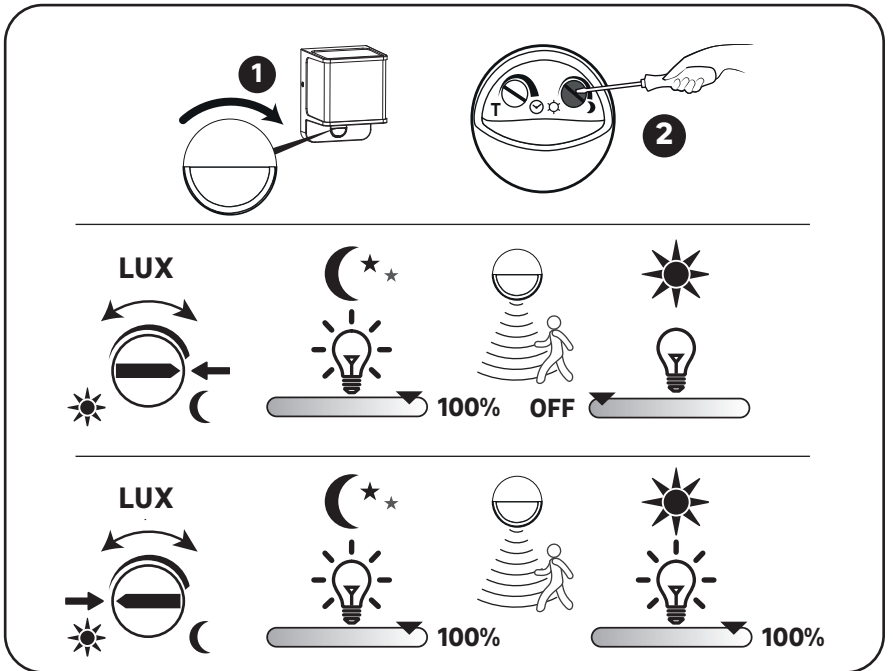

5

1

2

3

De-activate sensor override mode Deaktivieren Sie den Sensor-Override-Modus/Désactiver le mode prioritaire du capteur
Sensor-override-modus deaktivieren/Disattivare la modalità di esclusione del sensore/Desactivar el modo de anulación del sensor
Kapcsolja ki az érzékelő felülírási módját/Dezaktywuj tryb nadpisania czujnika