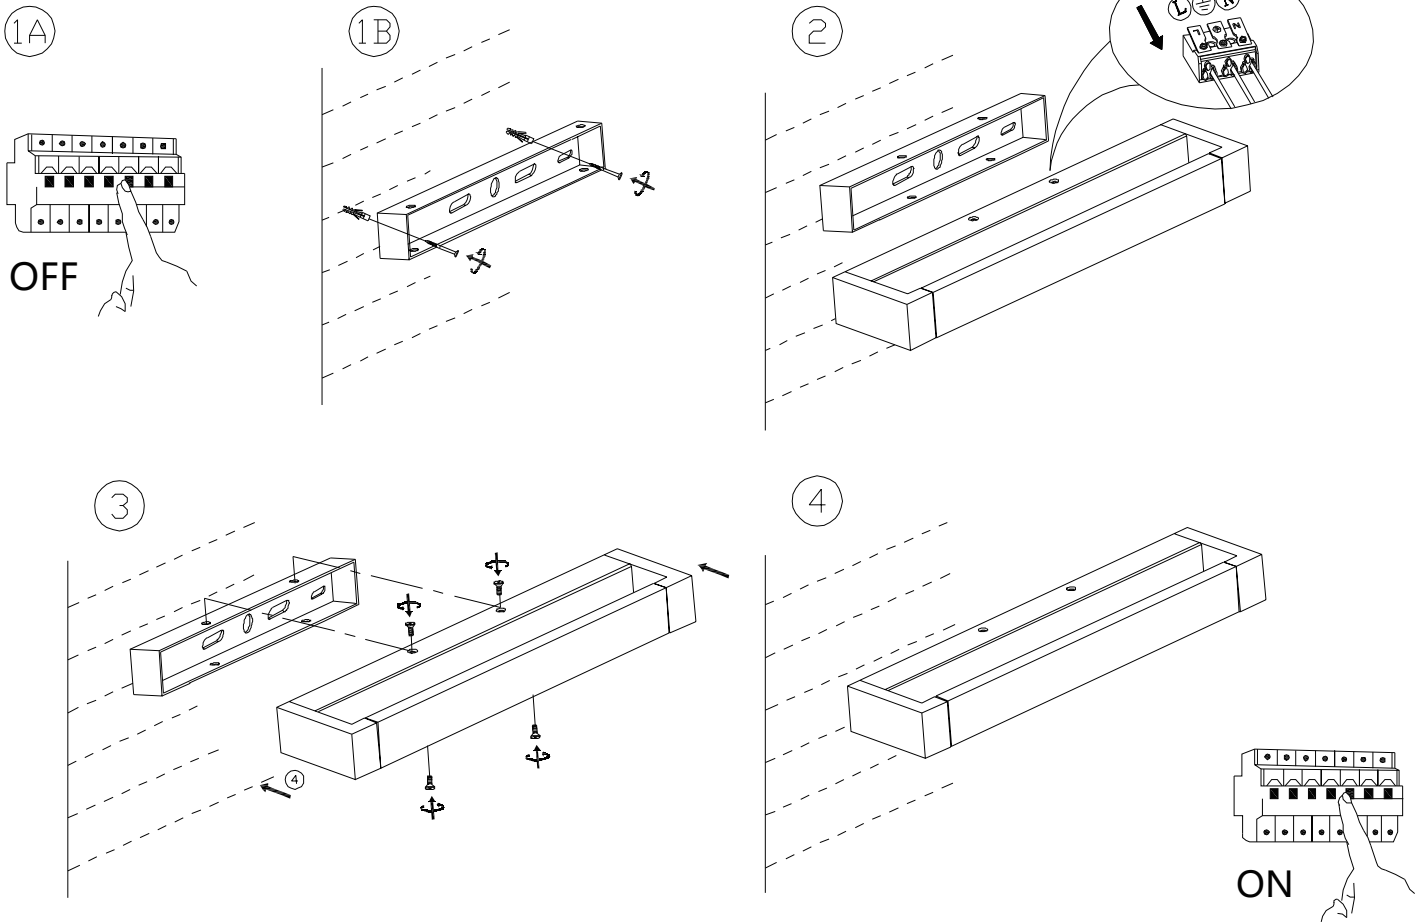

# Cargo

LP-1173/1W  
LED 20W  
230V ~ 50Hz

**PL Uwaga!**

Produkt przeznaczony dla osób dorosłych.

Produkt może być używany przez dziecko tylko pod nadzorem osoby dorosłej.

Produkt nieodpowiedni dla dzieci w wieku poniżej 3 lat. Produkt zawiera małe elementy - ryzyko udławienia, uduszenia bądź wprowadzenia do jakiegokolwiek otworu w ciele dziecka.