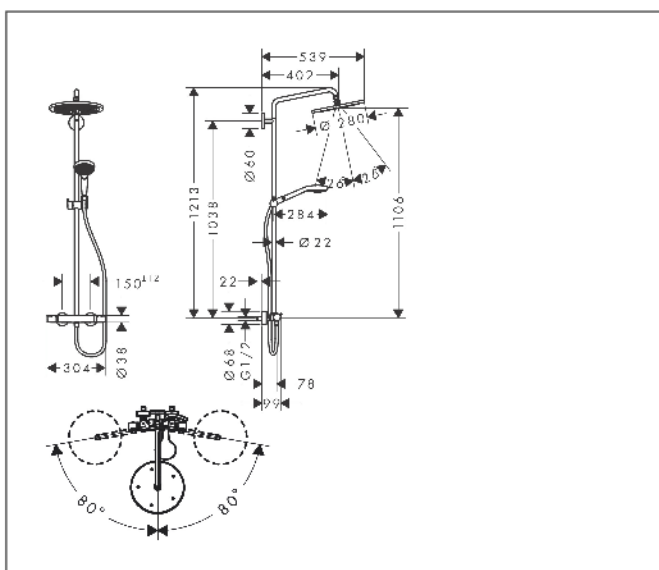

Marque	hansgrohe
Nom de l'article	Croma Select S Colonne de douche 280 1jet EcoSmart 9l/min avec mitigeur thermostatique
Numéro de l'article	26891140
Finition	Bronze brossé
Pos.	1

Photographie du Produit

Plan géométral

Caractéristiques

- comprenant: douche de tête, douchette, thermostatique de douche, flexible de douche, curseur, barre de douche
- douche de tête Croma 280
- taille de la douche de tête: 280 mm
- type de jet douche de tête : jet RainAir
- articulation à rotule: douche de tête orientable
- débit maximal à 3 bars: 9 l/min
- débit du jet RainAir (sous 3 bars de pression): 9 l/min
- type de jet de la douchette: jet RainAir, jet Rain, jet Whirl
- pression minimum en fonctionnement: 2,2 bars
- pression maximum en fonctionnement: 10 bars
- tube recoupable
- diamètre de la barre de douche: 22 mm
- support de douchette réglable en hauteur
- longueur du bras de douche: 400 mm
- bras de douche orientable
- thermostatique Ecostat Comfort
- fonction safety stop à 40 °C
- limiteur d'eau chaude
- convient au chauffe-eau instantané
- distance du centre 150 mm ± 12 mm
- sécurité contre le retour de l'eau
- 2 fonctions