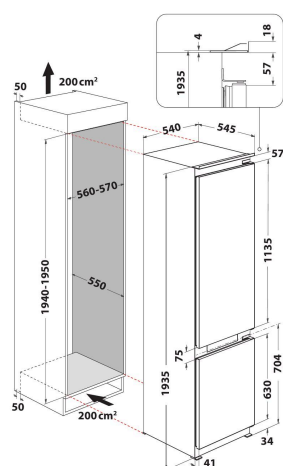

WHC20 T121

12NC: 859991638250

Kod EAN: 8003437049781

Whirlpool

SENSING THE DIFFERENCE

- Wymiary produktu (WxSxG): 1935x540x545 mm
- Dwustronne drzwiczki
- Szybkie chłodzenie
- Komora szybkiego zamrażania
- System Multiflow
- Regulowana temperatura
- LED lighting
- Układ zamrażania w komorze zamrażarki: NoFrost
- Linia Everest
- Regulowane balkoniki 4
- Szufłady zamrażarki 3
- Wymiary wnętrza WxSxG: 1940x560x560 mm
- Szyny na szufładzie lodówki
- Maxi crisper w komorze chłodziarki
- Podział 70/30
- 1 półka w komorze zamrażarki
- Komora na nabiał