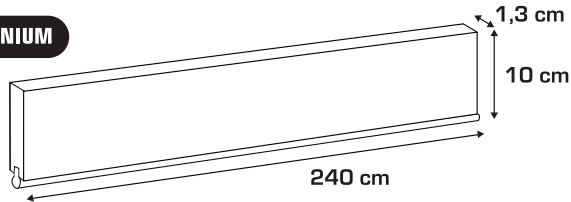

# delinia iD

ALUMINIUM

2018/04 - V01

Made in Italy

**FR** Plinthe en plastique (Polychlorure de vinyle). Joint: silicone.

**ES** Rodapiés de plástico (Policloruro de vinilo). Junta: silicona.

**PT** Rodapé de plástico (Policloreto de vinilo). Junta: silicone.

**IT** Battiscopa di plastica (Policloruro di vinile). Guarnizione: silicone.

**EL** Πλαστικό σοβατεπί (Πολυβινυλοχλωρίδιο). Ένωση: σιλικόνη.

**RU** Плинтус пластиковый (Поливинилхлорид). Герметик: силикон.