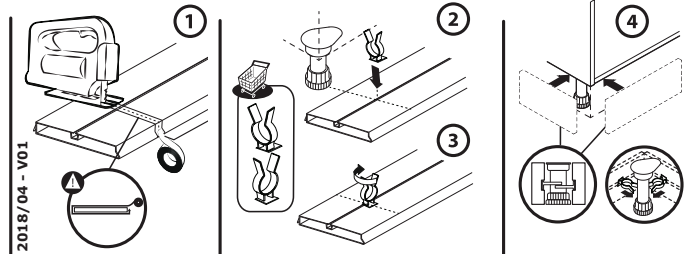

# delinia iD

ALUMINIUM

2018/04 - V01

Made in Italy

**FR** Plinthe en plastique (Polychlorure de vinyle). Joint: silicone.

**ES** Rodapiés de plástico (Policloruro de vinilo). Junta: silicona.

**PT** Rodapé de plástico (Policloreto de vinilo). Junta: silicone.

**IT** Battiscopa di plastica (Policloruro di vinile). Guarnizione: silicone.

**EL** Πλαστικό σοβατεπί (Πολυβινυλοχλωρίδιο). Ένωση: σιλικόνη.

**RU** Плинтус пластиковый (Поливинилхлорид). Герметик: силикон.