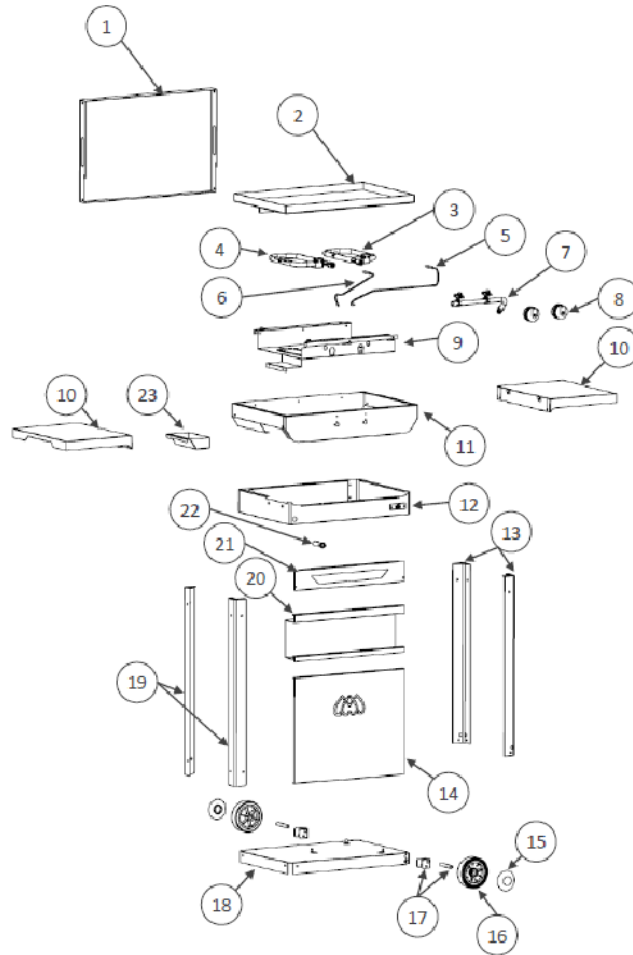

VUE ECLATEE PLOG260D

N° Repère	Réf. Pièce	Description	Qté
1	1383009B	Couvercle / Hoods / Deskel	1
2	PLQ0018	Plaque de cuisson / Cooking plate / Kookplaat	1
3	COM0261	Brûleur Droit / Right Burner / Rechter brander	1
4	COM0260	Brûleur gauche / Left Burner / Linker	1
5	COM0231	Bougie clip Lg = 400 mm cosse ronde / Clip Spark Plug 400 mm / Clip kaarsen 400mm	1
6	COM0251	Bougie clip Lg = 400 mm cosse rectangulaire / Clip Spark Plug 400 mm / Clip kaarsen 400mm	1
7	COM0298	Assemblage gaz / Gas assembly / Gasmontage	1
8	COM0236	Manette de commande / Control lever / Controle hendel	2
9	1973004C	Support brûleurs / Burner support / Brander ondersteuning	1
10	1383002B	Tablette / Tablet / Tablet	2
11	1973001C	Plancha / Plancha / Plancha	1
12	1383006B	Support Plancha / Plancha support / Plancha-ondersteuning	1
13	1383008C	Pieds courts / Short legs / Korte poten	2
14	1383011A	Cache bouteille / Bottle cover / Bottle cover	1
15	COM0296	Enjoliveur pour roue Ø125 / Wheel cover Ø125 / Wiel deksel Ø125	2
16	COM0076	Roue Ø125 / Wheel Ø125 / Wiel Ø125	2
17	POC0021	Pochette de vis kit axe de roue / Screw pocket Wheel axle / Schroefzak Wielas kit	1
18	1383001B	Plateau inférieur / Lower tray / Onderblad	1
19	1383004B	Pieds longs / Long legs / Lange poten	2
20	1383007A	Porte épices / Spice rack / Kruidenrek	1
21	1383003B	Support torchon / towel support / Ondersteuning theedoek	1
22	COM0189	Piezo / Ignition / Ontsteking	1
23	AGR116	Mug / Mug / Mok	1