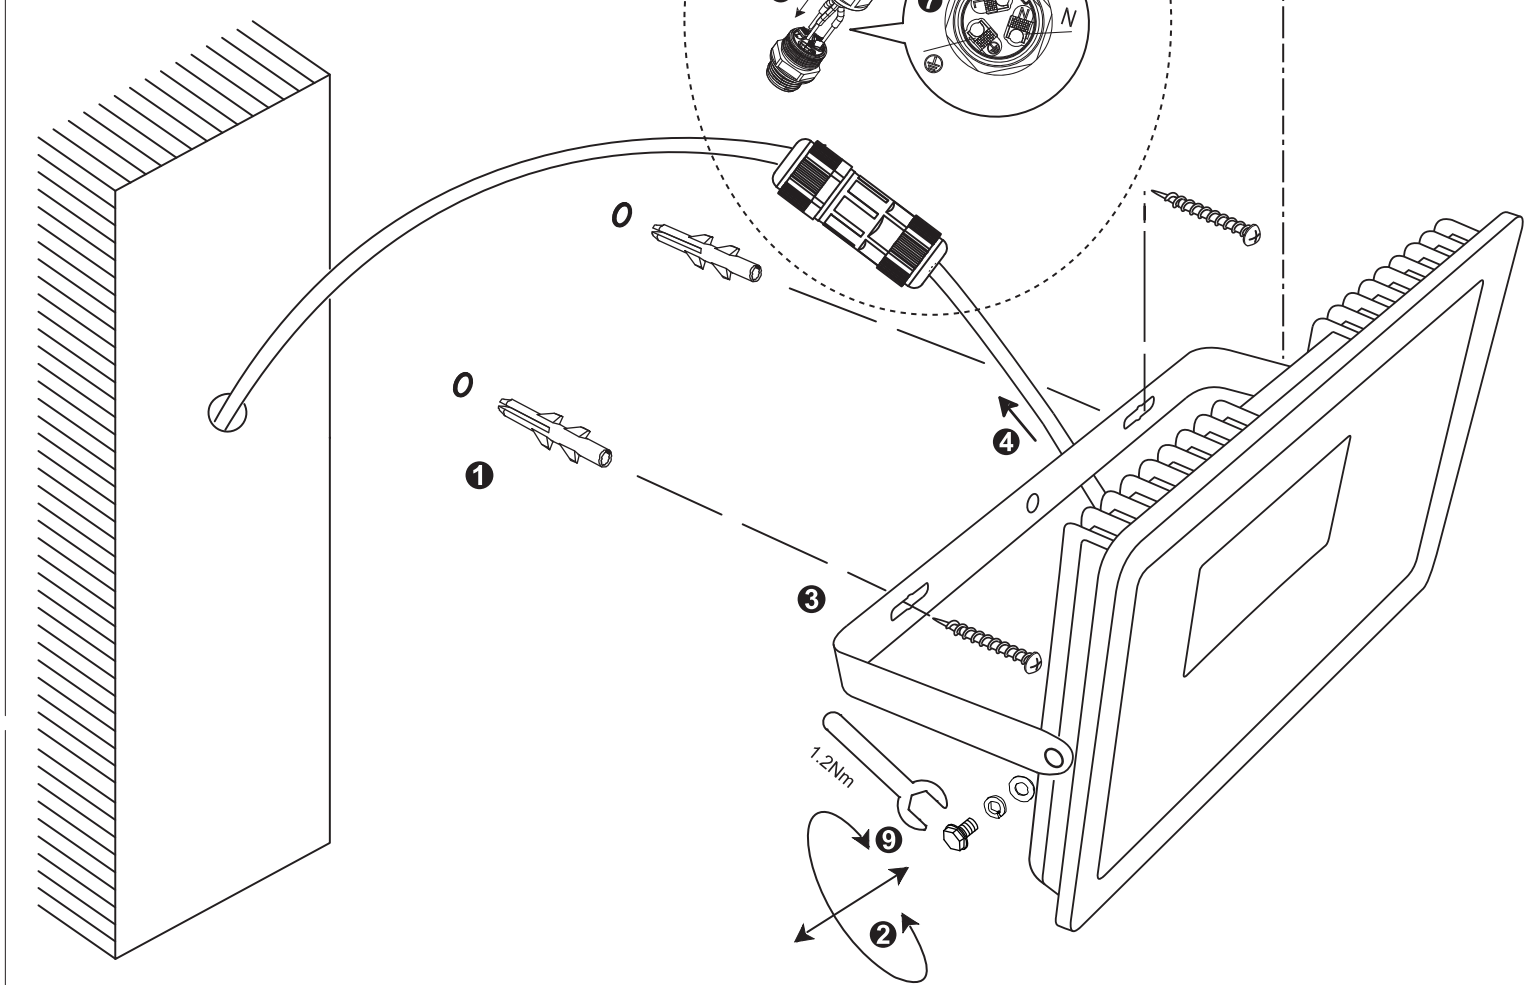

74011/74012/74013

B

www.eglo.com

EGLO	Art.-Nr	Dimension(mm) L*W*H	Weight (kgs)	Mounting height(m)	Wind Catching Area(cm²)	
74011/74012/74013	74011	85x70x25	0.11	≤5	59.50	
	74012	115x85x25	0.17	≤5	97.75	
	74013	144x105x25	0.24	≤5	151.20	