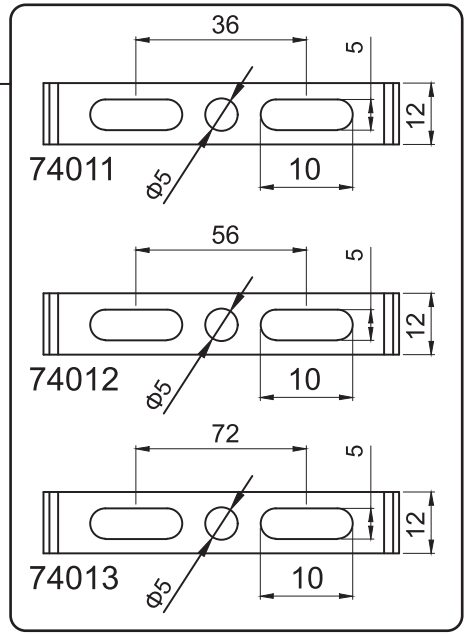

74011/74012/74013

B

www.eglo.com

EGLO	Art.-Nr	Dimension(mm) L*W*H	Weight (kgs)	Mounting height(m)	Wind Catching Area(cm²)	
74011/74012/74013	74011	85x70x25	0.11	≤5	59.50	
	74012	115x85x25	0.17	≤5	97.75	
	74013	144x105x25	0.24	≤5	151.20	