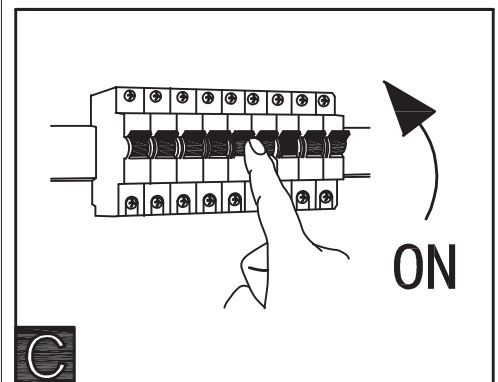

74011/74012/74013

B

www.eglo.com

EGLO	Art.-Nr	Dimension(mm) L*W*H	Weight (kgs)	Mounting height(m)	Wind Catching Area(cm²)	
74011/74012/74013	74011	85x70x25	0.11	≤5	59.50	
	74012	115x85x25	0.17	≤5	97.75	
	74013	144x105x25	0.24	≤5	151.20	