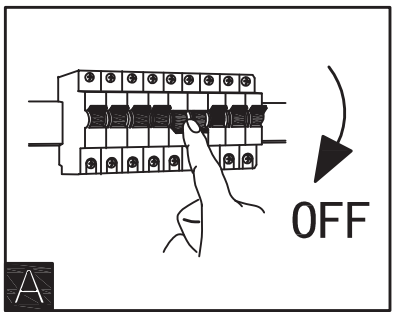

74011/74012/74013

B

www.eglo.com

EGLO	Art.-Nr	Dimension(mm) L*W*H	Weight (kgs)	Mounting height(m)	Wind Catching Area(cm²)	
74011/74012/74013	74011	85x70x25	0.11	≤5	59.50	
	74012	115x85x25	0.17	≤5	97.75	
	74013	144x105x25	0.24	≤5	151.20	