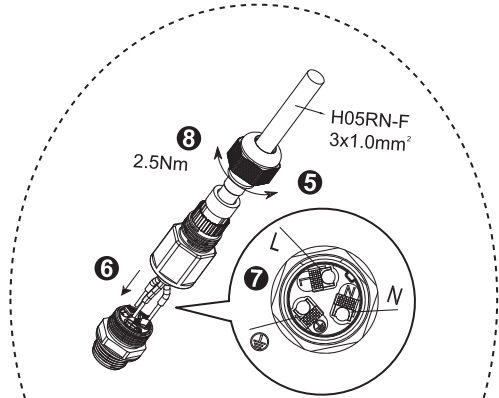

74011/74012/74013

B

www.eglo.com

EGLO	Art.-Nr	Dimension(mm) L*W*H	Weight (kgs)	Mounting height(m)	Wind Catching Area(cm²)	
74011/74012/74013	74011	85x70x25	0.11	≤5	59.50	
	74012	115x85x25	0.17	≤5	97.75	
	74013	144x105x25	0.24	≤5	151.20	