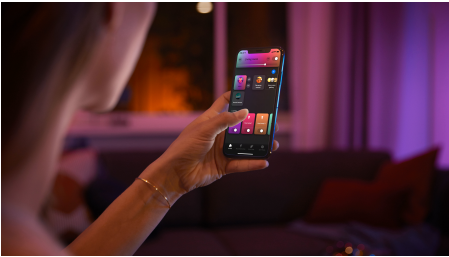

8719514356610

Éclairage connecté

Ajoutez de la couleur à chaque pièce avec cette ampoule flamme intelligente, qui offre des plages de lumière blanche chaude ou froide ainsi que 16 millions de couleurs. Utilisez le Bluetooth pour contrôler instantanément la lumière dans une pièce ou connectez-vous au Hue Bridge pour déverrouiller l'ensemble des fonctions.

Éclairage intelligent

- Contrôlez jusqu'à 10 éclairages grâce à l'application Bluetooth
- Contrôlez l'éclairage à l'aide de votre voix*
- Créez vos propres configurations de lumières colorées intelligentes
- Obtenez des scénarios lumineux parfaitement adaptés à vos activités quotidiennes
- Profitez de toutes les fonctionnalités d'éclairage connecté grâce au Hue Bridge

Points forts

Contrôlez jusqu'à 10 éclairages grâce à l'application Bluetooth

Avec l'application Hue Bluetooth, vous pouvez contrôler vos lampes intelligentes Hue dans une seule pièce de votre maison. Ajoutez jusqu'à 10 lampes intelligentes et contrôlez-les toutes par simple pression d'un bouton sur votre appareil mobile.

Créez vos propres configurations de lumières colorées intelligentes

Transformez votre maison grâce à plus de 16 millions de couleurs, et créez instantanément l'ambiance adaptée à chaque événement. Par simple pression d'un bouton, vous pouvez générer une ambiance festive, transformer votre salon en cinéma, donner des accents colorés à votre intérieur, et plus encore.