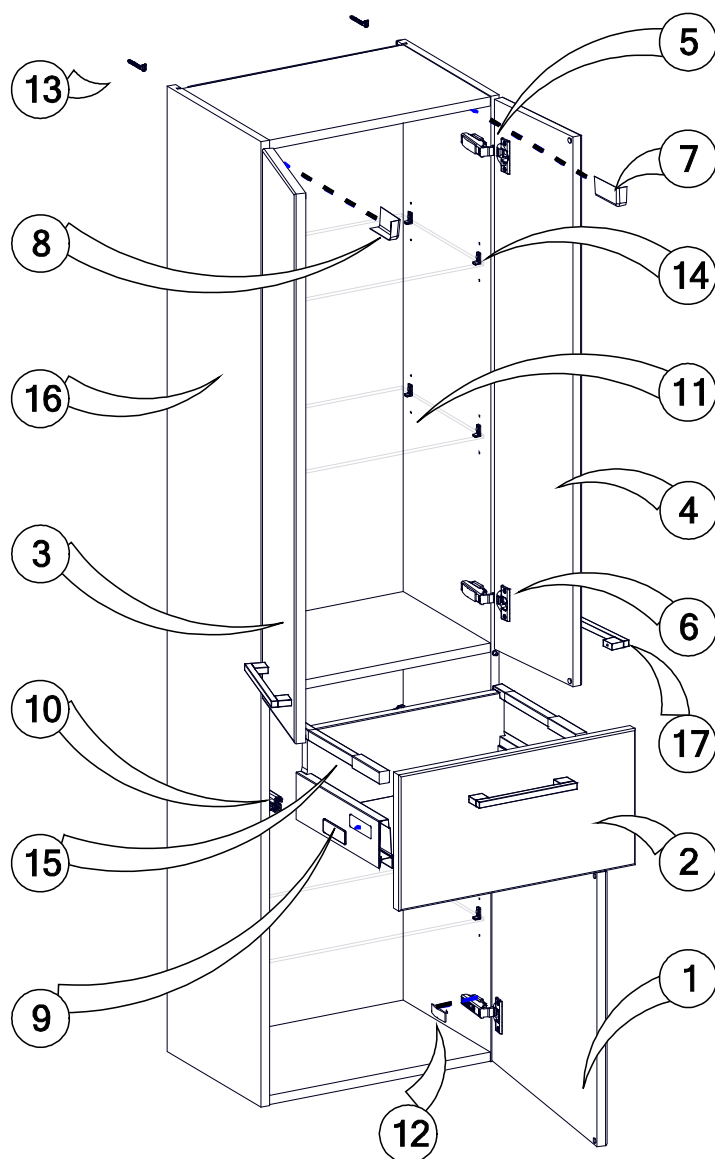

Model Contea Hochschrank 1 Lade, 3 Türen, 168 x 45 x 33

Art.: 82683491 weiss hochglanz

Nr.	Artikelnummer	Beschreibung	Menge
1	?	Tür unten 47,7 x 44,7cm, ohne Scharnier	1
2	?	Schubkastenvorderstück 23,7x 44,7cm unten	1
3	?	Tür links 95,7 x 22,2cm, ohne Scharnier	1
4	?	Tür rechts 95,7 x 22,2cm, ohne Scharnier	1
5	?	Scharnier CLIP Blumotion	2
6	?	Scharnier CLIP	2
7	?	Abdeckkappe Schrankaufhänger links	1
8	?	Abdeckkappe Schrankaufhänger rechts	1
9	?	Abdeckkappe Schubkasten	2
10	?	Satz Auszugschienen 26cm	1
11	?	Glas Einlegeboden	3
12	?	Abdeckkappe Scharnier	4
13	?	Schraubhaken	2
14	?	Glasbodenträger	12
15	?	Schubkasten, ohne Vorderstück	1
16	?	Korpus weiß	1
17	?	Griff 182	4