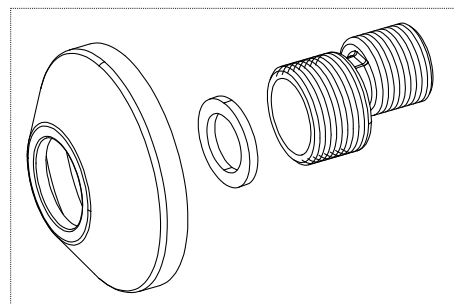

Leva

M000536010010

Coprihiera

M000509010026

Ghiera

M000530000003

Cartuccia Ø40

M000511000006

Kit eccentrici

M000522010003