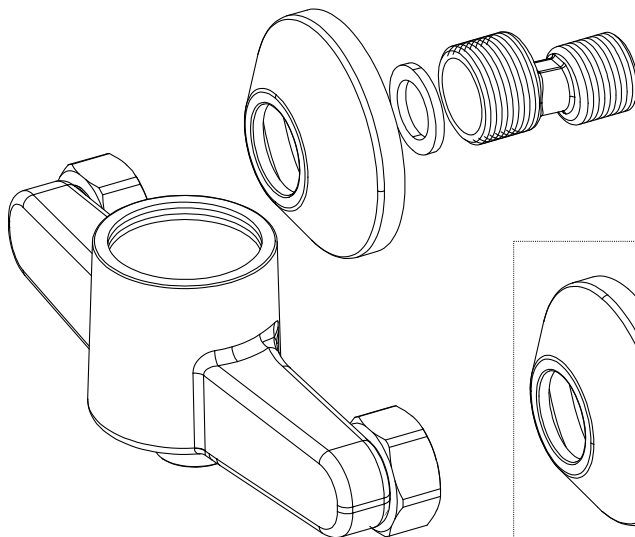

Leva

M000536010010

Coprihiera

M000509010026

Ghiera

M000530000003

Cartuccia Ø40

M000511000006

Kit eccentrici

M000522010003