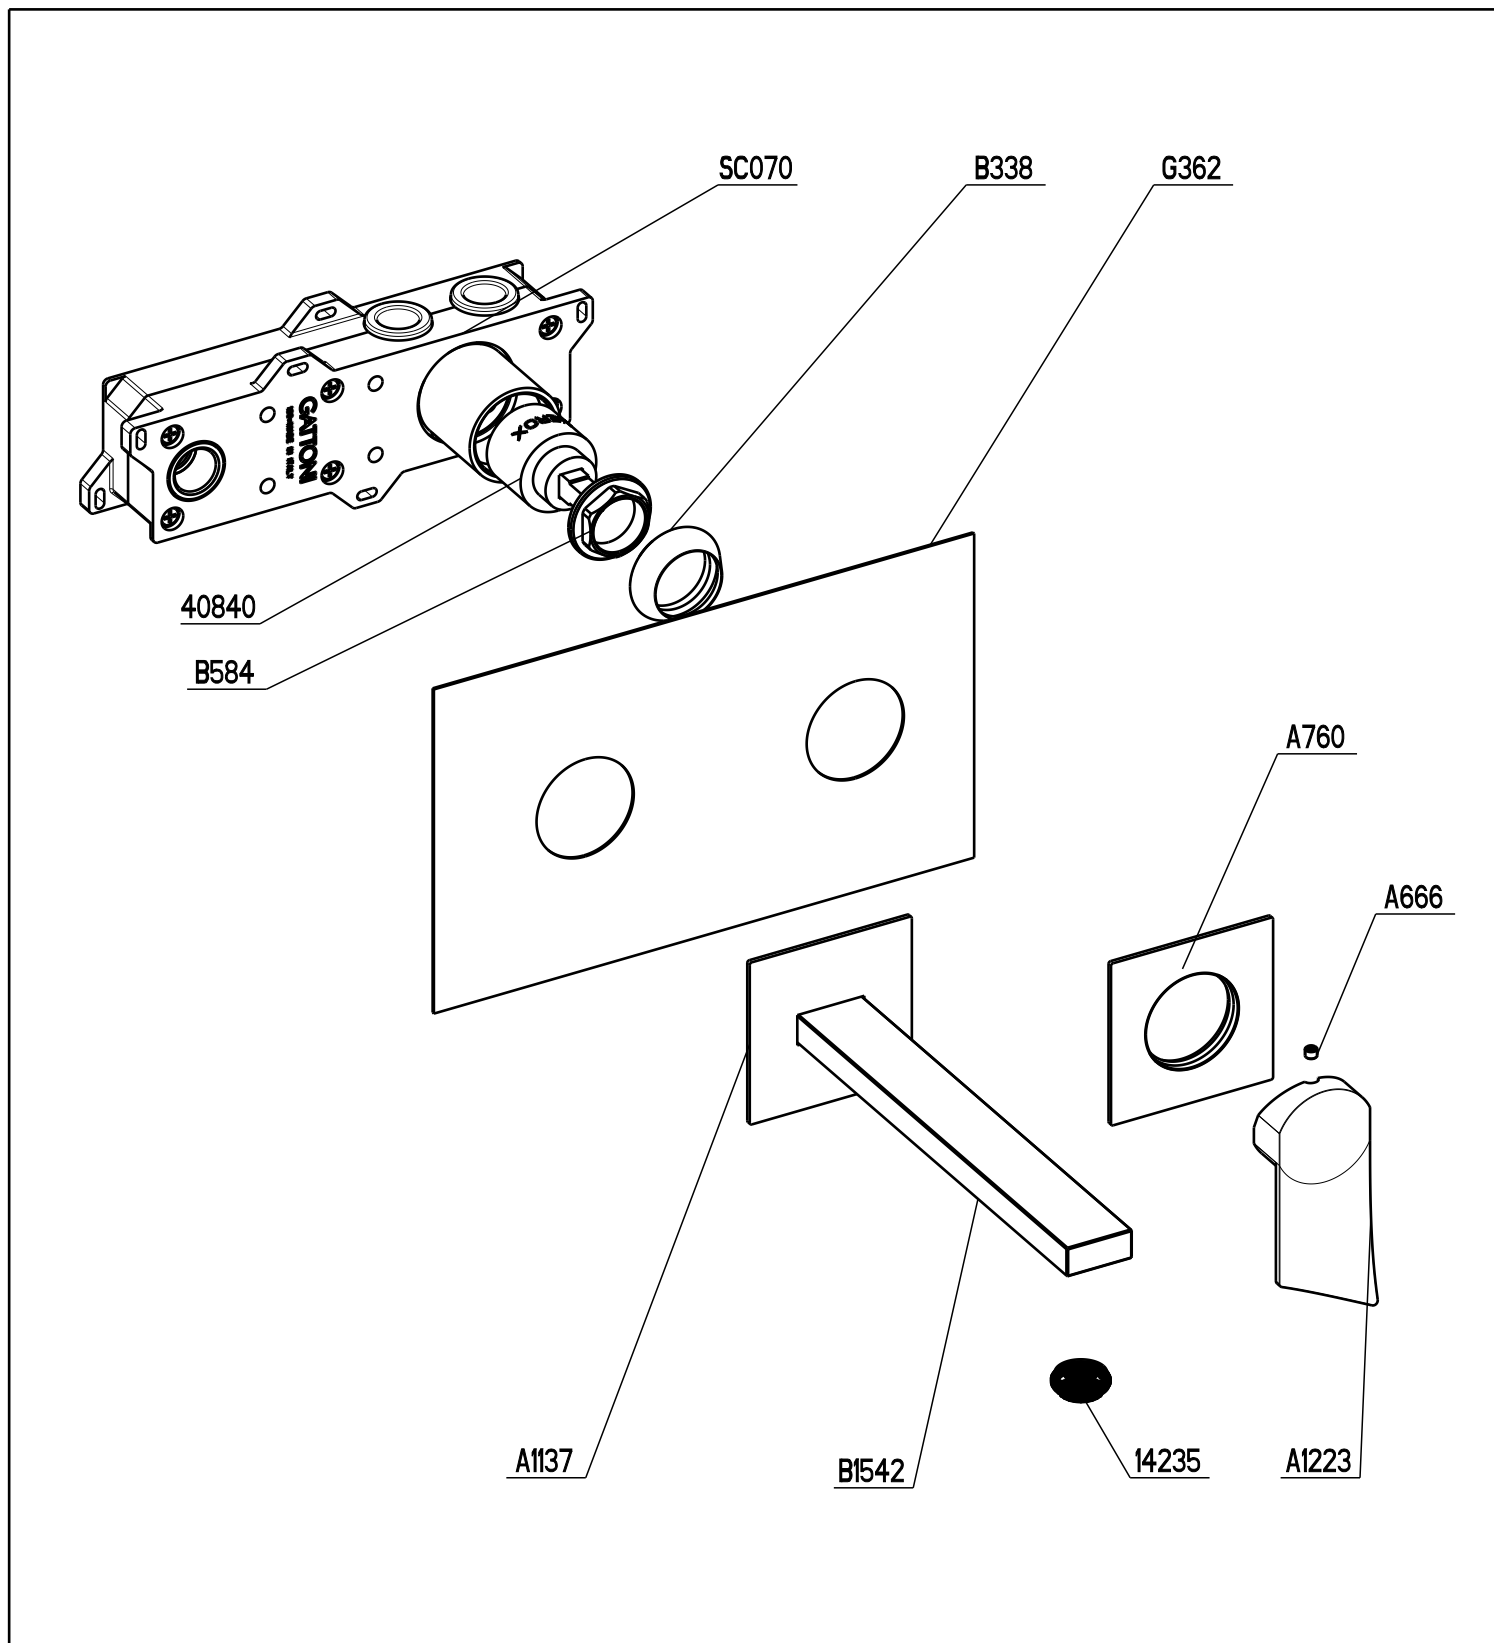

SERIE	SOFFIO
CREAZIONE	17/07/17	REV.	MODIFICA	DISEGN	DATA

ARTICOLO	8139-81	DESCRIZIONE	MIX LAVABO INCASSO ORIZZONTALE CON ROSONI SEPARATI E SCATOLA
----------	---------	-------------	---

GATTONI
WATER IN LOVE

PREPARATO E CONTROLLATO
GABRIELE SAVIAN

APPROVATO
REMO TRAVAINI

Questo disegno è di proprietà riservata. E' vietata la riproduzione o comunque renderlo noto a terzi.

SERIE	SOFFIO	--	--	--
CREAZIONE	17/07/17	REV.	MODIFICA	DATA
ARTICOLO	8139-81	DESCRIZIONE MIX LAVABO INCASSO ORIZZONTALE CON ROSONI SEPARATI E SCATOLA		
		PREPARATO E CONTROLLATO LORENZO ALLEGRI		APPROVATO REMO TRAVAINI