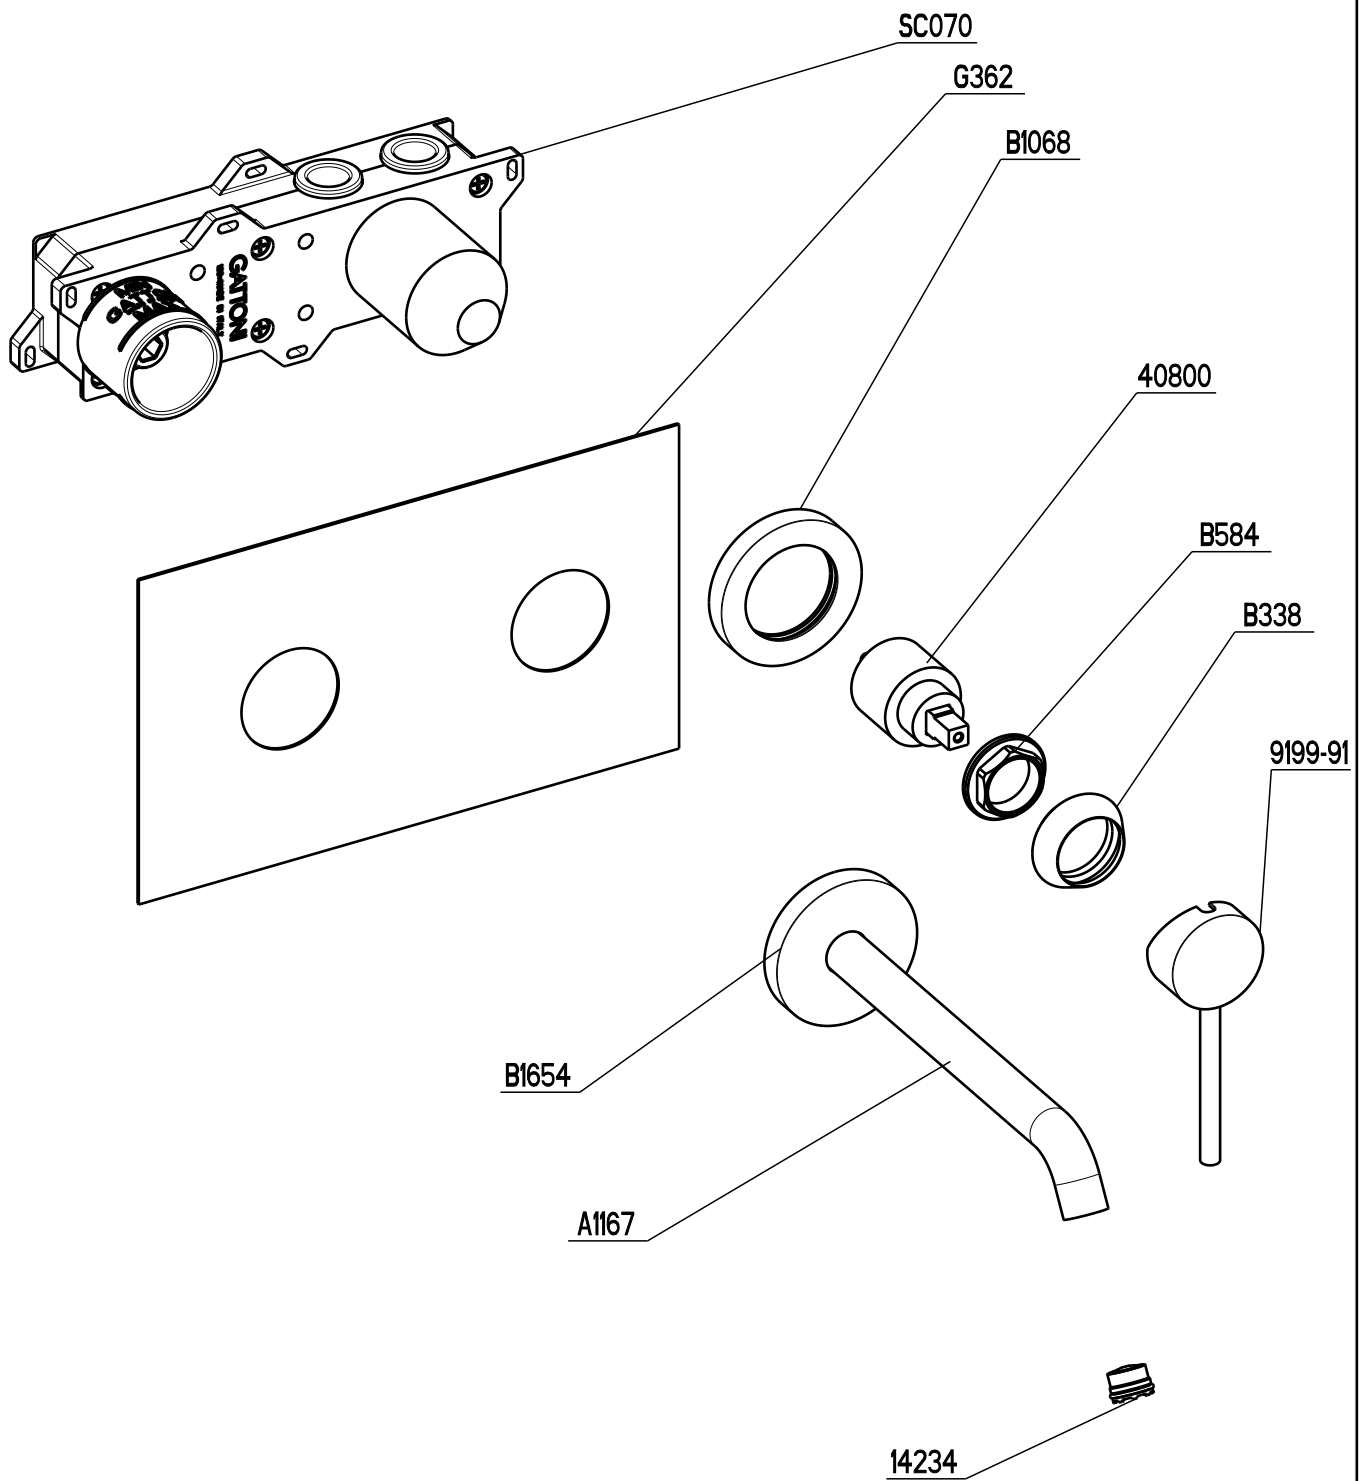

SERIE	CIRCLE TWO	--	--	--	--
CREAZIONE	04/09/15	REV.	MODIFICA	DISEGN	DATA

ARTICOLO	9135-91	DESCRIZIONE	MIX LAVABO INCASSO ORIZZONTALE CON ROSONI A MURO
----------	---------	-------------	---

GATTONI
WATER IN LOVE

PREPARATO E CONTROLLATO
GABRIELE SAVIAN

APPROVATO
REMO TRAVAINI

Questo disegno è di proprietà riservata. E' vietata la riproduzione o comunque renderlo noto a terzi.

SERIE	CIRCLE TWO	--	--	--
CREAZIONE	04/09/15	REV.	MODIFICA	DATA

ARTICOLO	9135-91	DESCRIZIONE	MIX LAVABO INCASSO ORIZZONTALE CON ROSONI A MURO
----------	---------	-------------	---

	PREPARATO E CONTROLLATO LORENZO ALLEGRI	APPROVATO REMO TRAVAINI
--	--	----------------------------