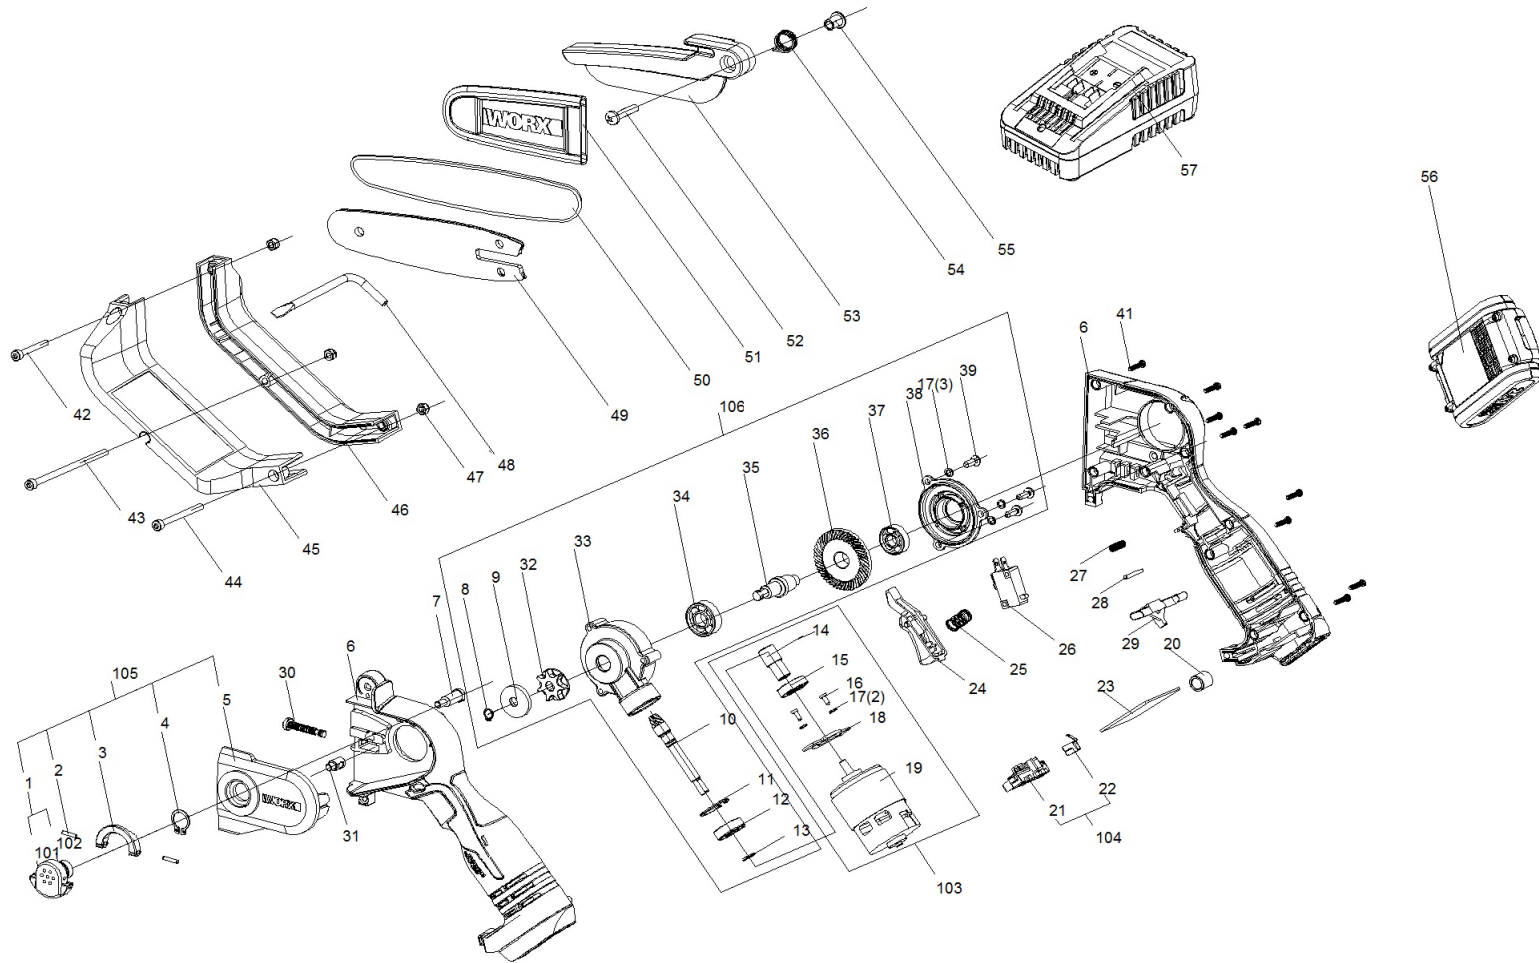

WG324E

WG324E

	Part No	Description	Qtà
1	60061726	Tension Knob 1	1
2	60061729	Cylindrical Pin	2
3	60061730	Tension Knob 2	1
4	60061731	External Circlips	1
5	60061732	Chain Cover	1
6	60061733	Left/Right Housing	1
7	60061734	Set Bolt	1
8	60061735	External Circlips	1
9	60061736	Sprocket Gasket	1
10	60061737	Gear Shaft	1
11	60061738	Circlip For Hole	1
12	60061739	Bearing	1
13	60061740	External Circlips	1
14	60061741	Connecting Shaft	1
15	60061742	Bearing	1
16	60061743	Cross Recessed Pan Head Screw	2
17	60061744	Spring Washer	5
18	60061745	Motor Positioning Piece	1
19	60061746	Electric Machinery	1
20	60061747	Magnetotube	1

WG324E

	Part No	Description	Qtà
21	60061748	Bracket	1
22	60061749	Female Insert	1
23	60061750	Discharge Protection Board	1
24	60061751	Switch Plate Buckle	1
25	60061752	Self Locking Spring	1
26	60061753	The Micro Switch	1
27	60061754	Compression Spring	1
28	60061755	Cylindrical Pin	1
29	60061756	Safety Lock Button	1
30	60061757	Regulating Screw	1
31	60061758	Adjusting Nut	1
32	60061759	Sprocket	1
33	60061760	Gearbox	1
34	60061761	Bearing	1
35	60061762	Output Shaft	1
36	60061763	Big Gear Wheel	1
37	60061764	Bearing	1
38	60061765	Gearbox Cover	1
39	60061766	Cross Recessed Pan Head Screw	3
41	60061767	Box Head Tapping Screw	9

WG324E

	Part No	Description	Qtà
42	60061768	Socket Head Cap Screw	1
43	60061769	Socket Head Cap Screw	1
44	60061770	Socket Head Cap Screw	1
45	60061771	Left Guard	1
46	60061772	Right Guard	1
47	60061773	Locknut	3
48	60061774	L Spanner	1
49	60061775	Guide Plate	1
50	60061776	Chain	1
51	60061777	Guide Plate Sleeve	1
52	60061778	The Anti-Theft Screw	1
53	60061779	Flap	1
54	60061780	Torsion Spring	1
55	60061781	Axle Sleeve	1
56	50032288	"Battery Pack(Li-ion,2.0Ah,20V) WA3551"	1
57	50036688	"Charger(100-240V,2.0Ah,20V)WA3880"	1
101	60061727	Tension Knob	1
102	60061728	Insert	1
103	60061782	Electric Machinery Set	1
104	60061783	European Bracket Set	1