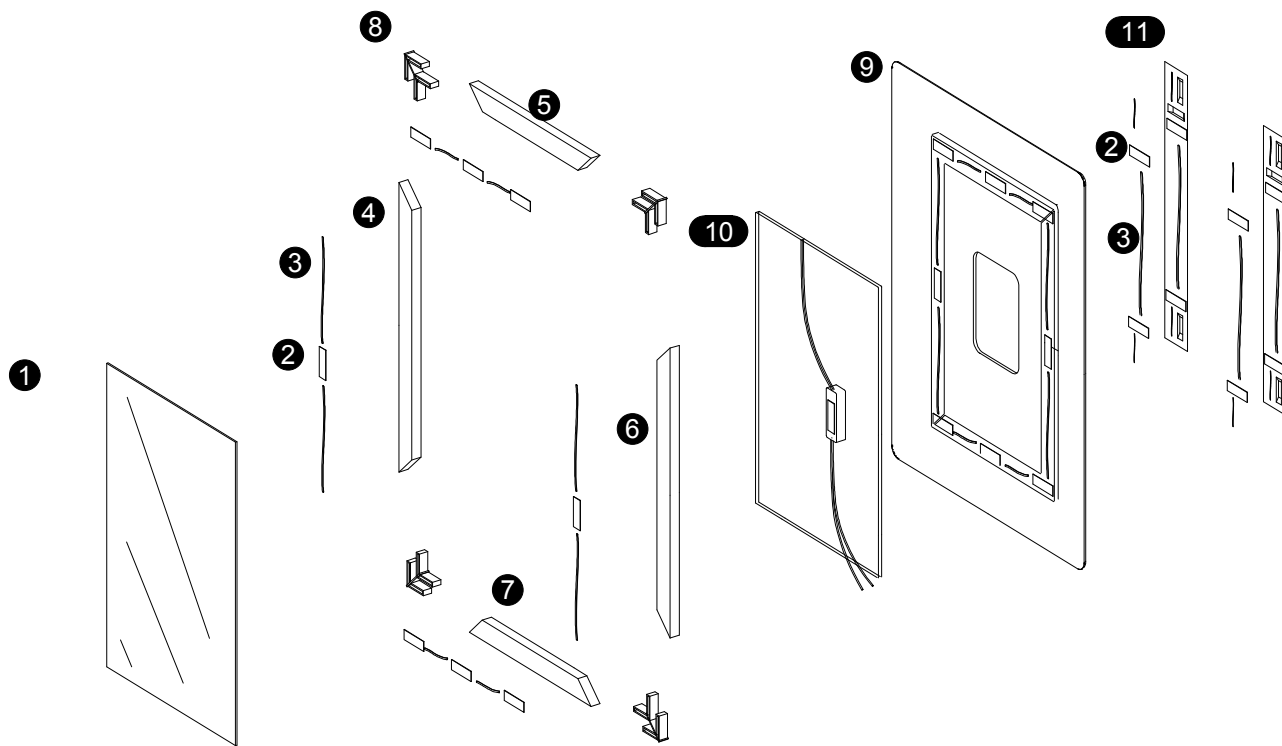

Progetto s.r.l.	DISTINTA PRODOTTO	03-02-2020
		Rev.:00
Scheda 1	Shiny	

Distinta		
Riferimento	Quantità	Descrizione
①	1	Specchio 39,5 x 60,5 cm spessore 3mm filo lucido Miralite Pure SGG
②	20	nastro biadesivo pretagliato MAC-TAC (60x19mm)
③	come disegno	collante polimerico Penosil
④	1	Barra in pvc tagliata a 45° su due lati lunghezza 58 cm non asolata
⑤	1	Barra in pvc tagliata a 45° su due lati lunghezza 37,5 cm non asolata
⑥	1	Barra in pvc tagliata a 45° su due lati lunghezza 58 cm non asolata
⑦	1	Barra in pvc tagliata a 45° su due lati lunghezza 37,5 cm non asolata
⑧	4	inserto angolare in abs
⑨	1	cornice in vetro fuso con graniglia cm 59 x 79 spessore 8mm
⑩	1	kit led SPL057
⑪	2	appenderia in lamiera cm 7 x 55 da incollare alla cornice (9)