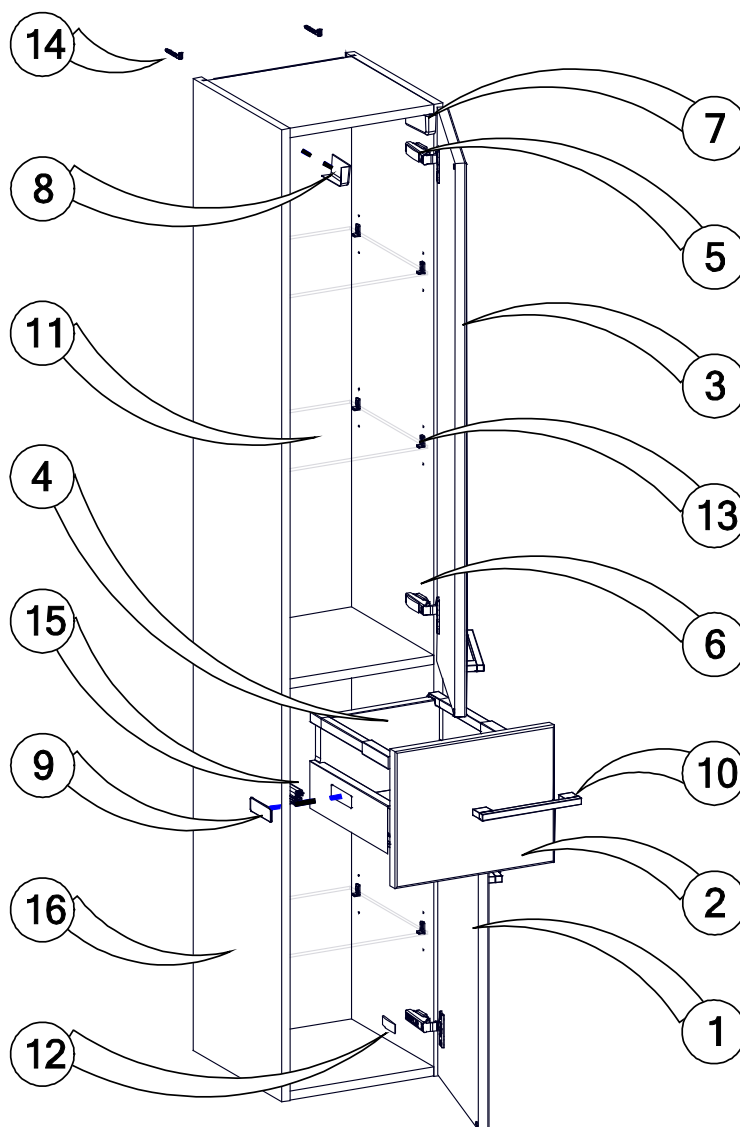

Model 6005 Hochschrank 1 Lade, 2 Türen, 168 x 30 x 33

Art.: 82683493 eiche weiss

Nr.	Artikelnummer	Beschreibung	Menge
1	?	Tür unten 47,7 x 29,7cm, ohne Scharnier	1
2	?	Schubkastenvorderstück 23,7x 29,7cm unten	1
3	?	Tür links 95,7 x 29,7cm, ohne Scharnier	1
4	?	Schubkasten, ohne Vorderstück	1
5	?	Scharnier CLIP Blumotion	2
6	?	Scharnier CLIP	2
7	?	Abdeckkappe Schrankaufhänger links	1
8	?	Abdeckkappe Schrankaufhänger rechts	1
9	?	Abdeckkappe Schubkasten	2
10	?	Griff 1165	3
11	?	Glas Einlegeboden 26,2x27,0cm	3
12	?	Abdeckkappe Scharnier	4
13	?	Glasbodenträger	12
14	?	Schraubhaken	2
15	?	Satz Auszugschienen 26cm	1
16	?	Korpus weiß	1