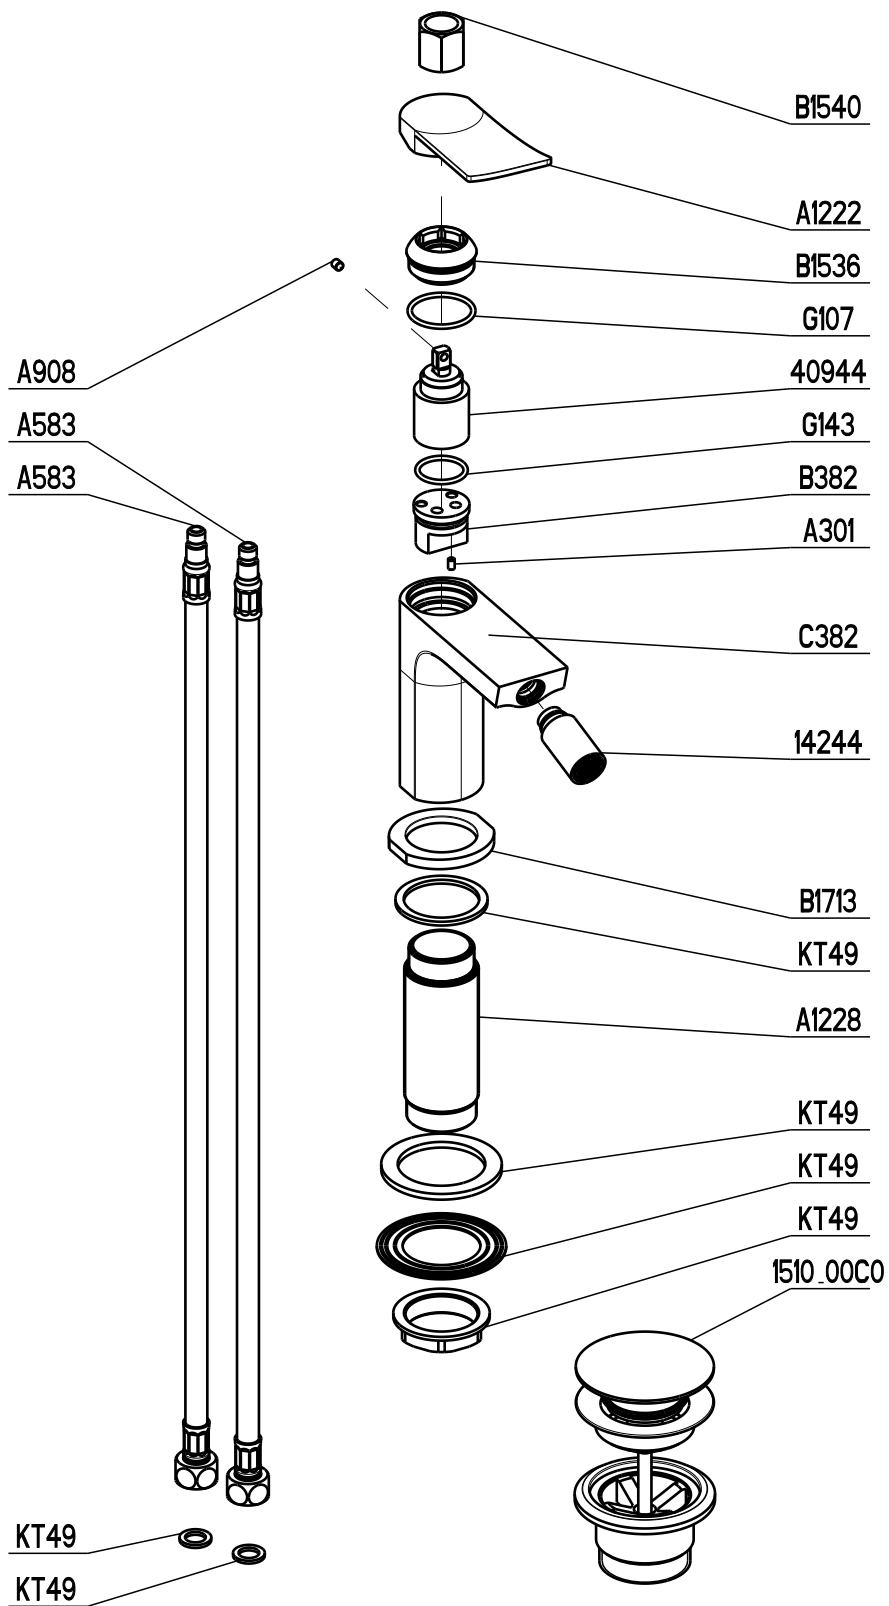

SERIE	SOFFIO	REV.	MODIFICA	DISEGN	DATA
CREAZIONE	31/07/17				

ARTICOLO **8150-81** DESCRIZIONE **MIX BIDET SCARICO CON TAPPO A SCATTO FLEX INOX E GAMBO DI FISSAGGIO**

**GATTONI**  
WATER IN LOVE

PREPARATO E CONTROLLATO  
GABRIELE SAVIAN

APPROVATO  
REMO TRAVAINI

Questo disegno è di proprietà riservata. E' vietata la riproduzione o comunque renderlo noto a terzi.

SERIE	SOFFIO	--	--	--
CREAZIONE	31/07/17	REV.	MODIFICA	DATA

ARTICOLO **8150-81** DESCRIZIONE **MIX BIDET SCARICO CON TAPPO A SCATTO FLEX INOX E GAMBO DI FISSAGGIO**