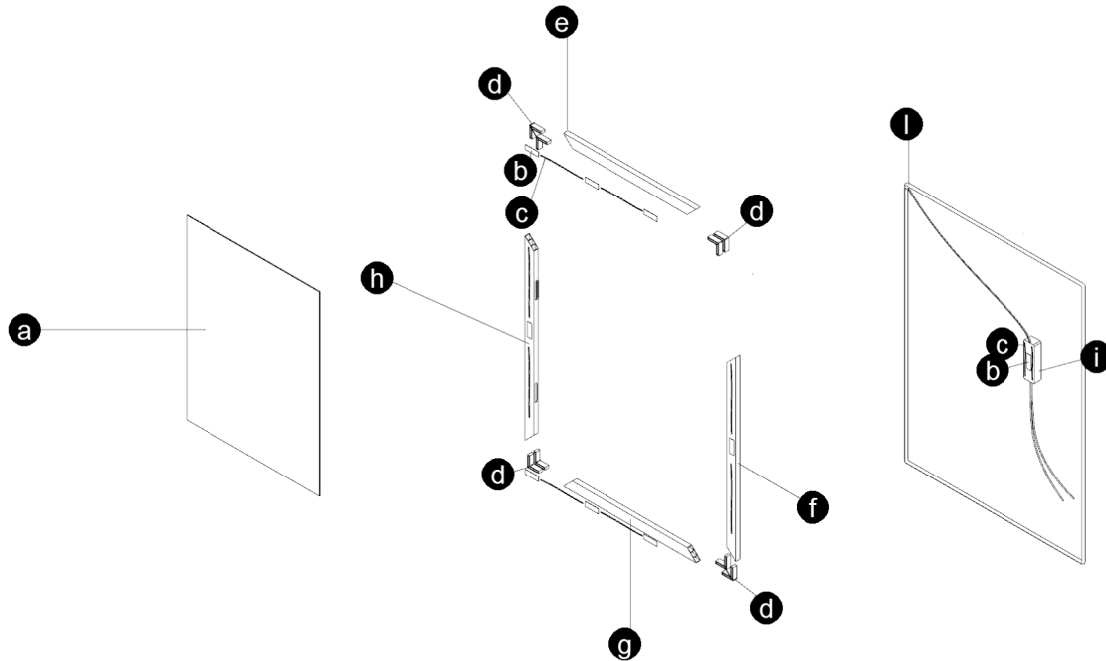

Specchio retroilluminato led Nebul 60x80 rif. 8054726304883

Vista esplosa del prodotto e distinta

| Distinta | | |
|-------------|-----------------|--|
| Riferimento | Quantità | Descrizione |
| a | 1 | Specchio rettangolare dimensioni l.60x h.80 cm |
| b | 9 | nastro biadesivo pretagliato MAC-TAC (60x19mm) |
| c | come da disegno | collante polimerico PENOSIL Premium Seal&Fix 709 Type: F-INT-EXT-CC-12,5E; S-S2 |
| d | 4 | inserto angolare in abs |
| e | 1 | Barra in pvc tagliata a 45° su due lati lunghezza 56 cm asolata |
| f | 1 | Barra in pvc tagliata a 45° su due lati lunghezza 76 cm |
| g | 1 | Barra in pvc tagliata a 45° su due lati lunghezza 56 cm |
| h | 1 | Barra in pvc tagliata a 45° su due lati lunghezza 76 cm asolata |
| i | 1 | Alimentatore switching 230 V ac in ingresso 12 V uscita 12W |
| l | 1 | striscia led adesiva 4,8W per metro lunghezza 2,6m |