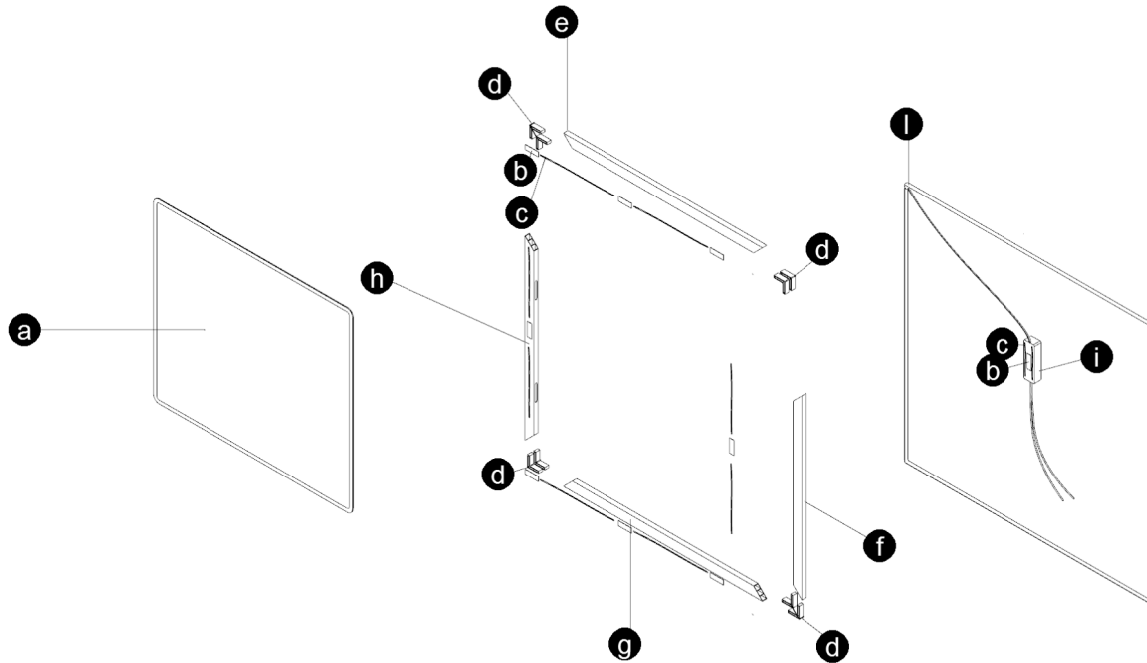

Specchio retroilluminato led Xiar 90x75 rif. 8054726304937

Vista esplosa del prodotto e distinta

Distinta		
Riferimento	Quantità	Descrizione
<b>a</b>	1	Specchio rettangolare dimensioni l.90x h.75 cm con angoli stondati r 25 mm con con cornice sabbiata l 15 mm
<b>b</b>	9	nastro biadesivo pretagliato MAC-TAC (60x19mm)
<b>c</b>	come da disegno	collante polimerico PENOSIL Premium Seal&Fix 709 Type: F-INT-EXT-CC-12,5E; S-S2
<b>d</b>	4	inserto angolare in abs
<b>e</b>	1	Barra in pvc tagliata a 45° su due lati lunghezza 86 cm asolata
<b>f</b>	1	Barra in pvc tagliata a 45° su due lati lunghezza 71 cm
<b>g</b>	1	Barra in pvc tagliata a 45° su due lati lunghezza 86cm
<b>h</b>	1	Barra in pvc tagliata a 45° su due lati lunghezza 71 cm asolata
<b>i</b>	1	Alimentatore switching 230 V ac in ingresso 12 V uscita 15W
<b>l</b>	1	striscia led adesiva 4,8W per metro lunghezza 3,1m