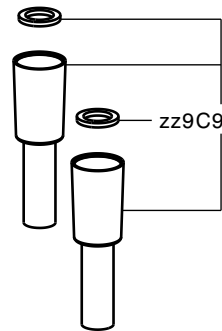

zz9C976040

zz94063000

zz93371039

zz95418040

zz95419004

zz95409000

zz93314004

zz94239004

zz97403040

zz9C970040

zz9B960040

PLANO - art. L220420040

Completo vasca monocomando free-standing - Nero Opaco

Disegnato:
Menolotto C.

Revisione
00

Data:
28.12.21