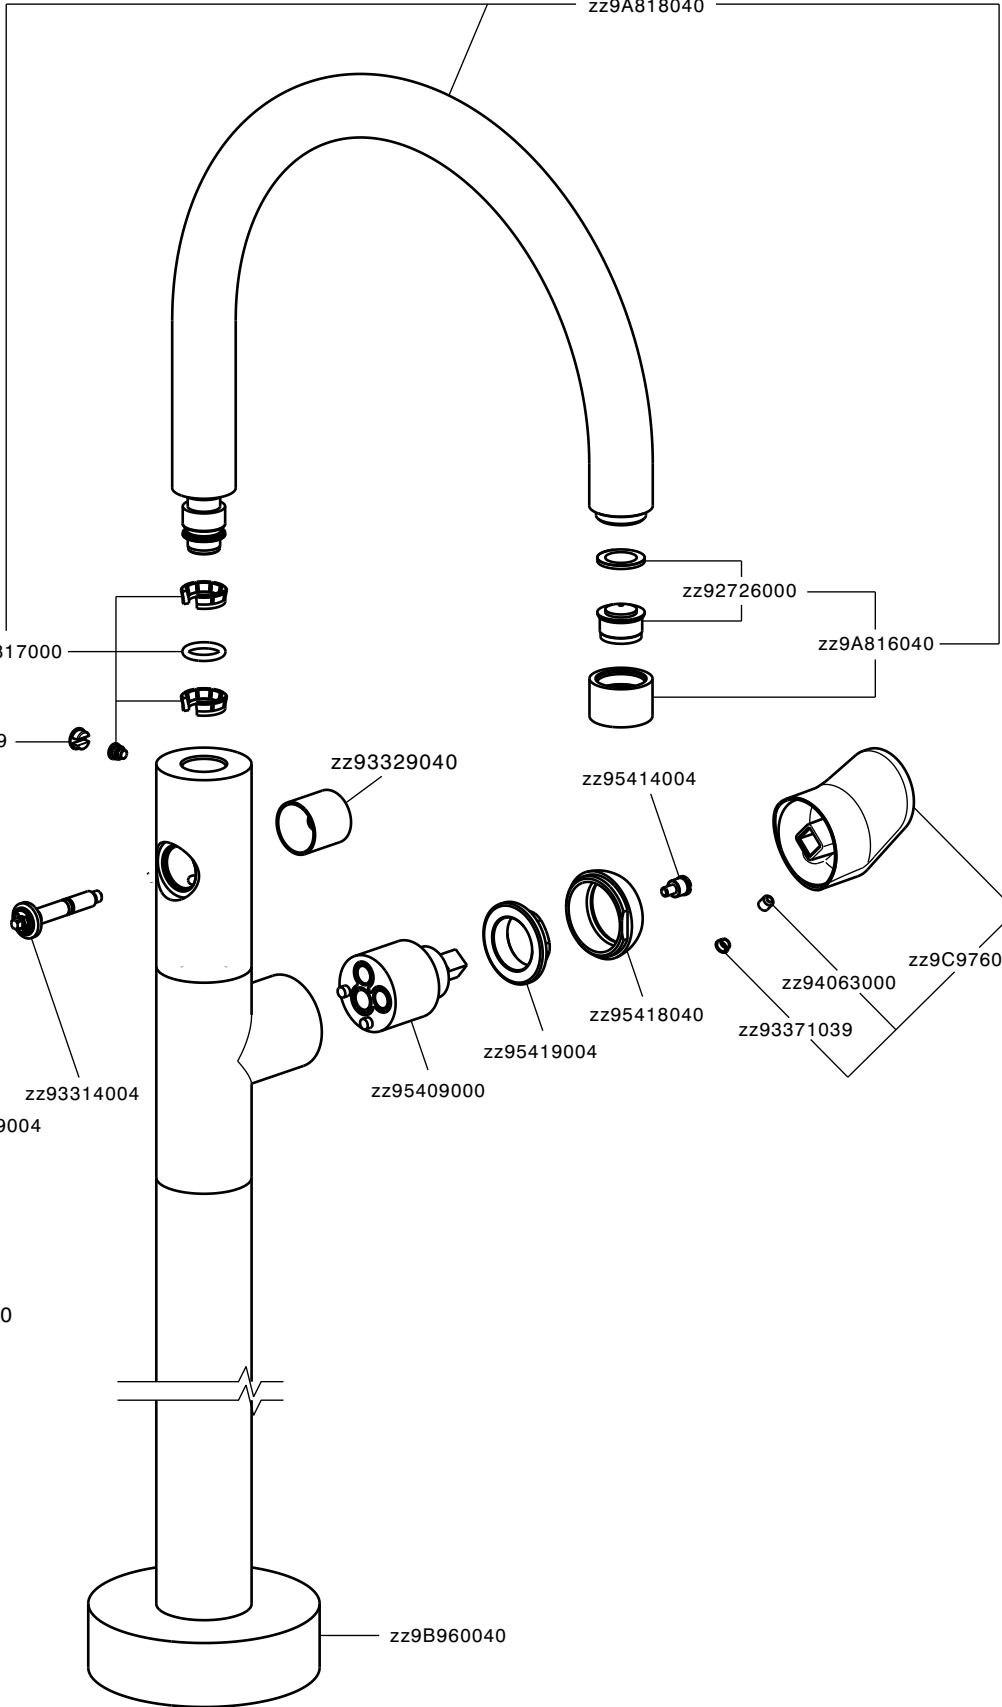

SS01425040

zz9A818040

zz9A817000

zz92711039

zz93329040

zz95414004

zz92726000

zz9A816040

zz9C976040

zz94063000

zz93371039

zz95418040

zz95419004

zz95409000

zz93314004

zz94239004

zz97403040

zz9C970040

zz9B960040

PLANO - art. L220420040

Completo vasca monocomando free-standing - Nero Opaco

Disegnato:
Menolotto C.

Revisione
00

Data:
28.12.21